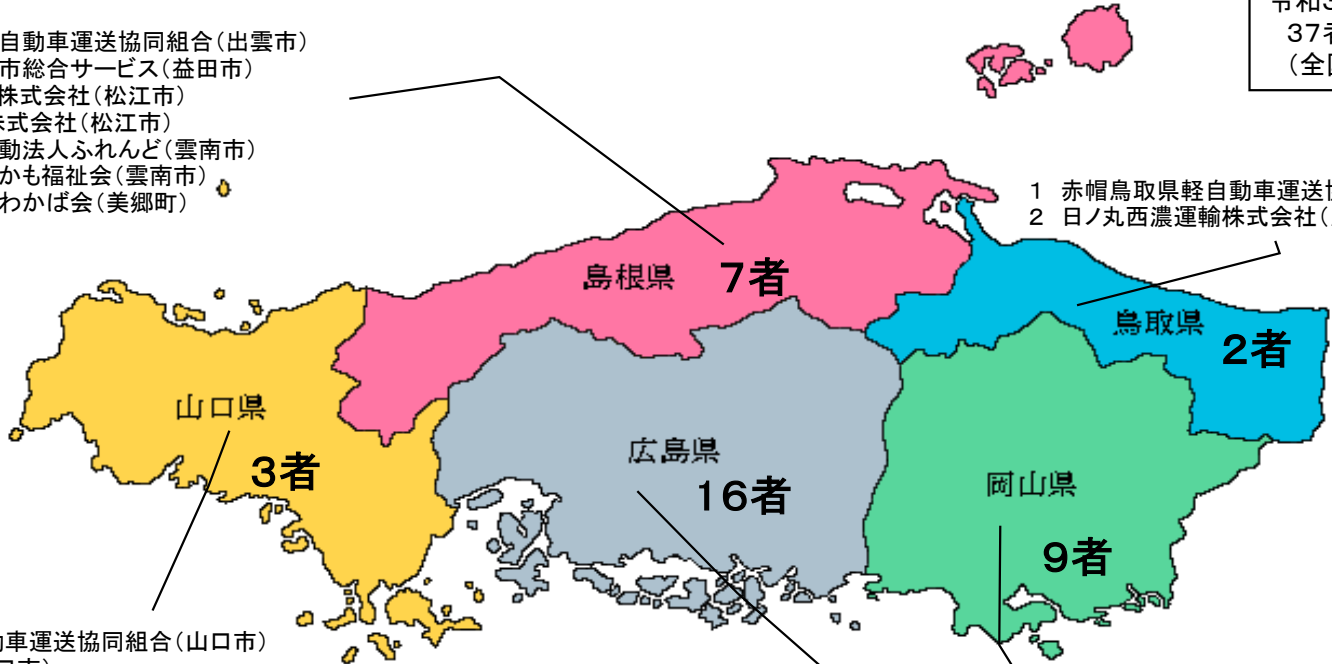

中国地域県別の特定信書便事業者の参入状況

【中国地域の県別の参入事業者数】

令和3年11月26日現在
37者が参入
(全国では584者が参入)

- 1 赤帽島根県軽自動車運送協同組合(出雲市)
- 2 株式会社益田市総合サービス(益田市)
- 3 山陰福山通運株式会社(松江市)
- 4 ALSOK山陰株式会社(松江市)
- 5 特定非営利活動法人ふれんど(雲南市)
- 6 社会福祉法人かも福祉会(雲南市)
- 7 社会福祉法人わかば会(美郷町)

- 1 赤帽鳥取県軽自動車運送協同組合(米子市)
- 2 日ノ丸西濃運輸株式会社(鳥取市)

- 1 赤帽山口県軽自動車運送協同組合(山口市)
- 2 株式会社協同(山口市)
- 3 株式会社宇部興産総合サービス(宇部市)

- 1 日本総合サービス株式会社(本社:東京都)
- 2 赤帽広島県軽自動車運送協同組合(福山市)
- 3 有限会社メッセンジャー(広島市)
- 4 兼定商店(神石高原町)
- 5 株式会社神石共同運送(神石高原町)
- 6 まついストアー(神石高原町)
- 7 株式会社プライムステージ(広島市)
- 8 有限会社福岡運送(庄原市)
- 9 福山通運株式会社(福山市)
- 10 府中高速運輸株式会社(府中市)
- 11 おのみちバス株式会社(尾道市)
- 12 だて高速運輸有限会社(三次市)
- 13 株式会社アクティ(呉市)
- 14 広島総合警備保障株式会社(広島市)
- 15 株式会社ハニー・ビー(本社:大阪市)
- 16 株式会社丸二運送(呉市)

- 1 赤帽岡山県軽自動車運送協同組合(早島町)
- 2 岡山県貨物運送株式会社(岡山市)
- 3 有限会社バイク特急便(岡山市)
- 4 株式会社赤田運輸産業(笠岡市)
- 5 有限会社真田運送(津山市)
- 6 有限会社津島栄光運送(岡山市)
- 7 岡山福山通運株式会社(高梁市)
- 8 株式会社平松運輸(高梁市)
- 9 両備トランスポート株式会社(本社:越谷市)

今回参入のあった事業者