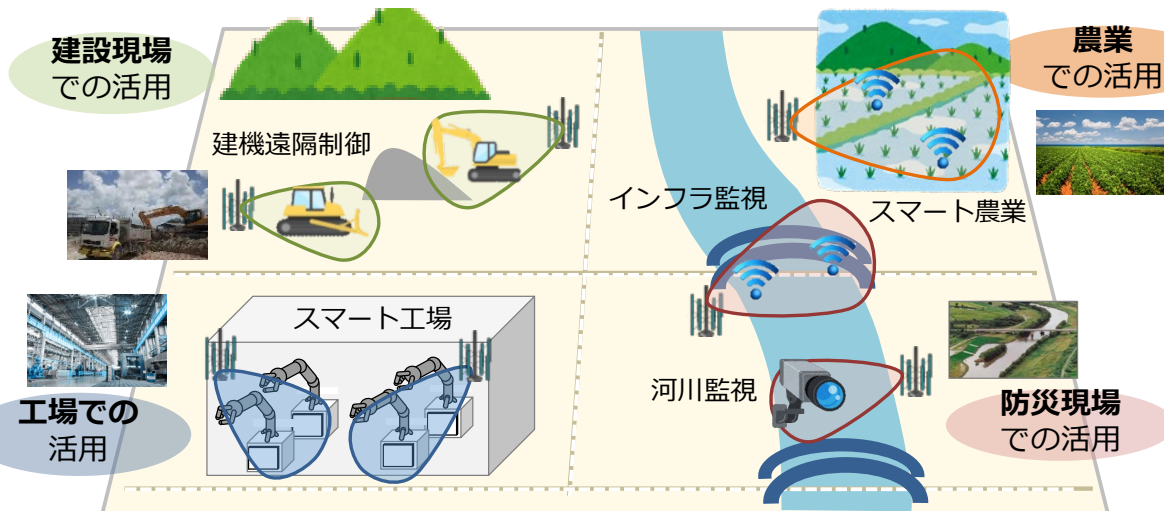

- ローカル5Gは、地域や産業の個別のニーズに応じて**企業や自治体等の様々な主体が、自らの建物内や敷地内でスポット的に柔軟に構築**できる5Gシステム。

<他のシステムと比較した特徴>

- 携帯事業者の5Gサービスと異なり、
 - 携帯事業者によるエリア展開が遅れる地域において5Gシステムを**先行して構築可能**。
 - 使用用途に応じて**必要となる性能を柔軟に設定**することが可能。
 - **他の場所の通信障害や災害などの影響を受けにくい**。
- Wi-Fiと比較して、**無線局免許に基づく安定的な利用が可能**。

ゼネコンが建設現場で導入 建機遠隔制御

事業主が工場へ導入 スマートファクトリ

建物内や敷地内で自営の5Gネットワークとして活用

農家が農業を高度化する 自動農場管理

自治体等が導入 河川等の監視