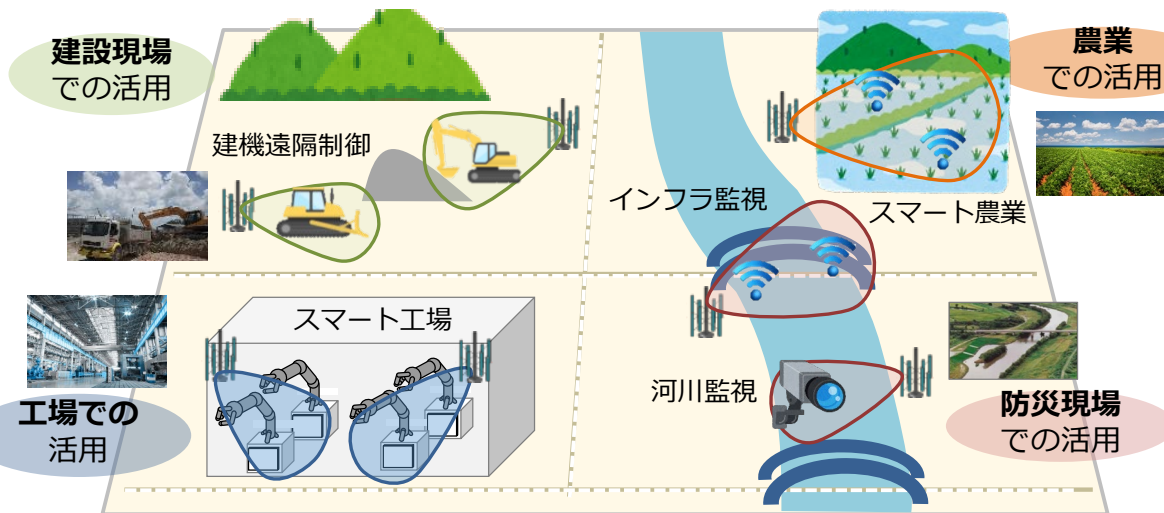

建物内や敷地内で自営の5Gネットワークとして活用