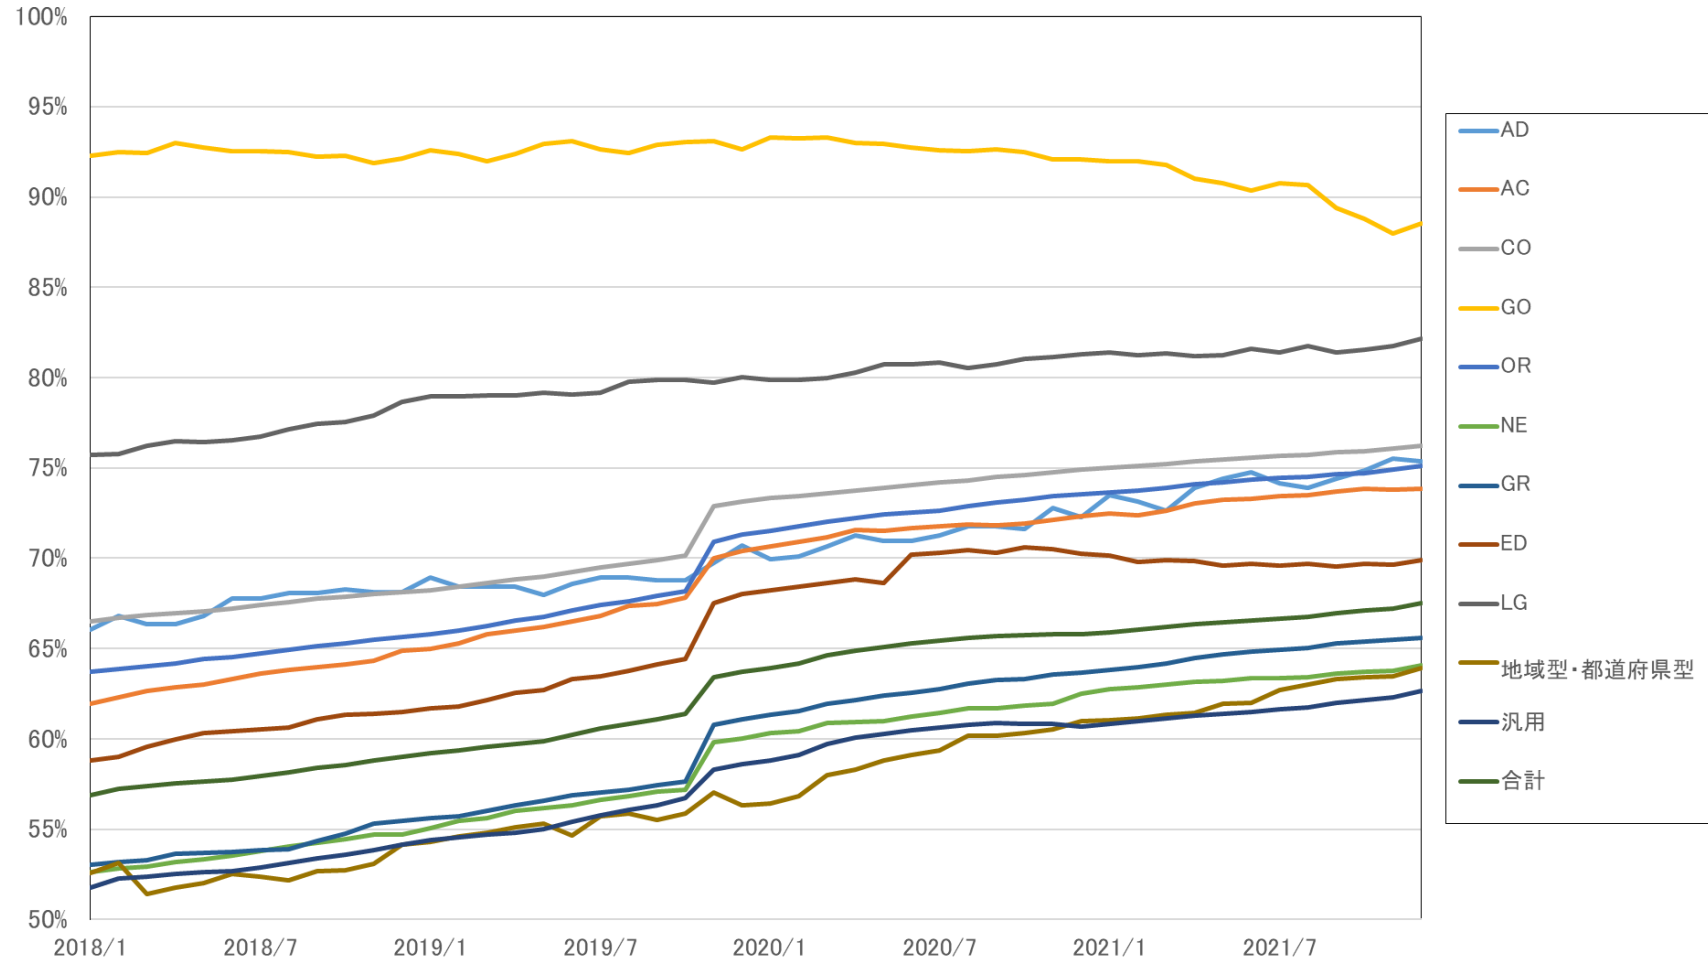

SPFの設定状況
(MXレコードを有するドメイン名数のうち、SPFを設定しているドメイン名数の割合)

DMARCの設定状況
 (MXレコードを有するドメイン名数のうち、DMARCを設定しているドメイン名数の割合)