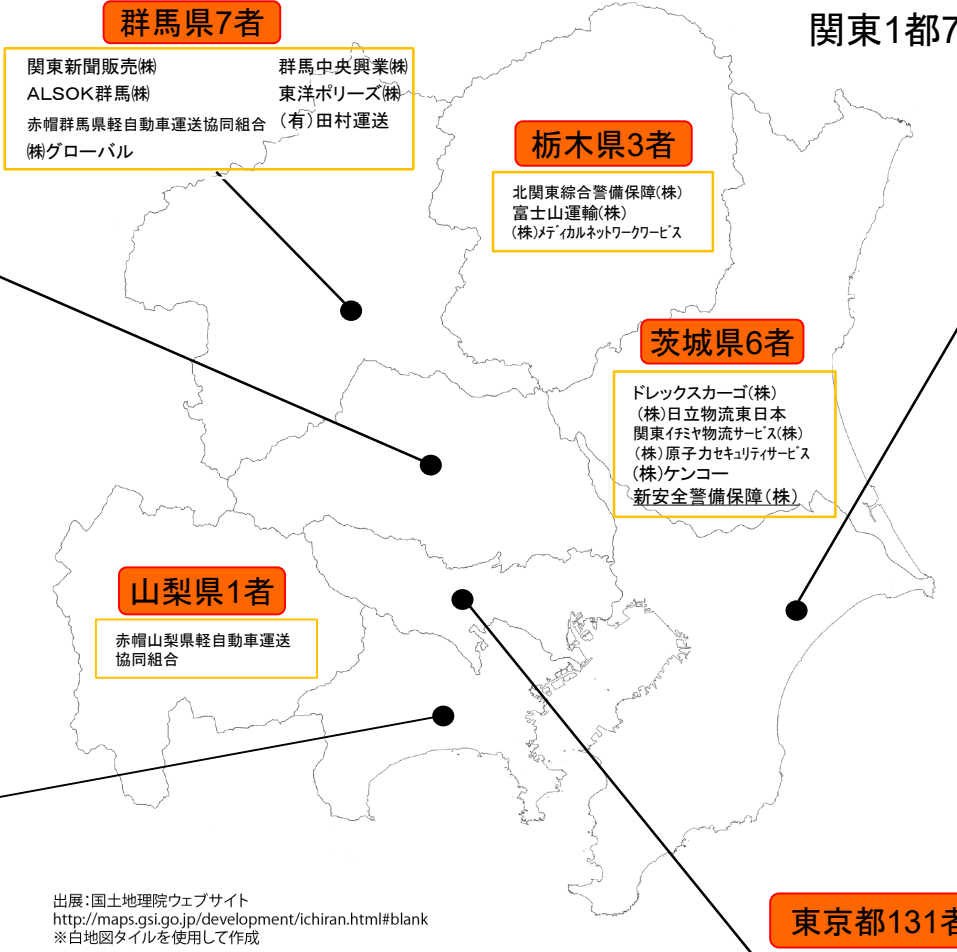

# 参考資料2

# 関東1都7県の特定信書便事業者一覧(本社所在地別)

関東1都7県の特定信書便事業者数は201者  
(令和4年2月25日現在)

※下線のあるものは、今回許可した事業者

u>