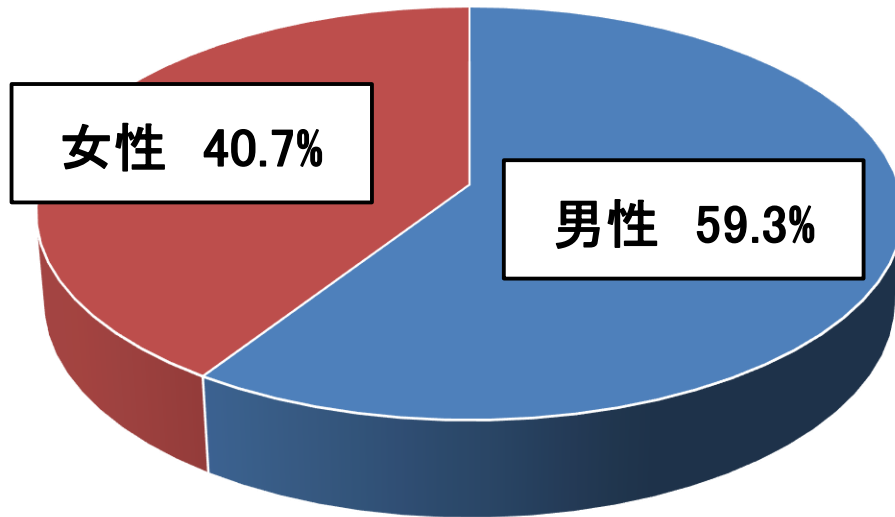

表中の★は、県が直接実施

都道府県別の受入隊員数 (令和3年度特交ベース)

受入隊員数

※令和3年度隊員数の上位5団体については、その人数と全体に占める割合をカッコ内に記載。

隊員数(人)

男女比・年齢構成

(令和3年度特交ベース)

男女比

年齢構成