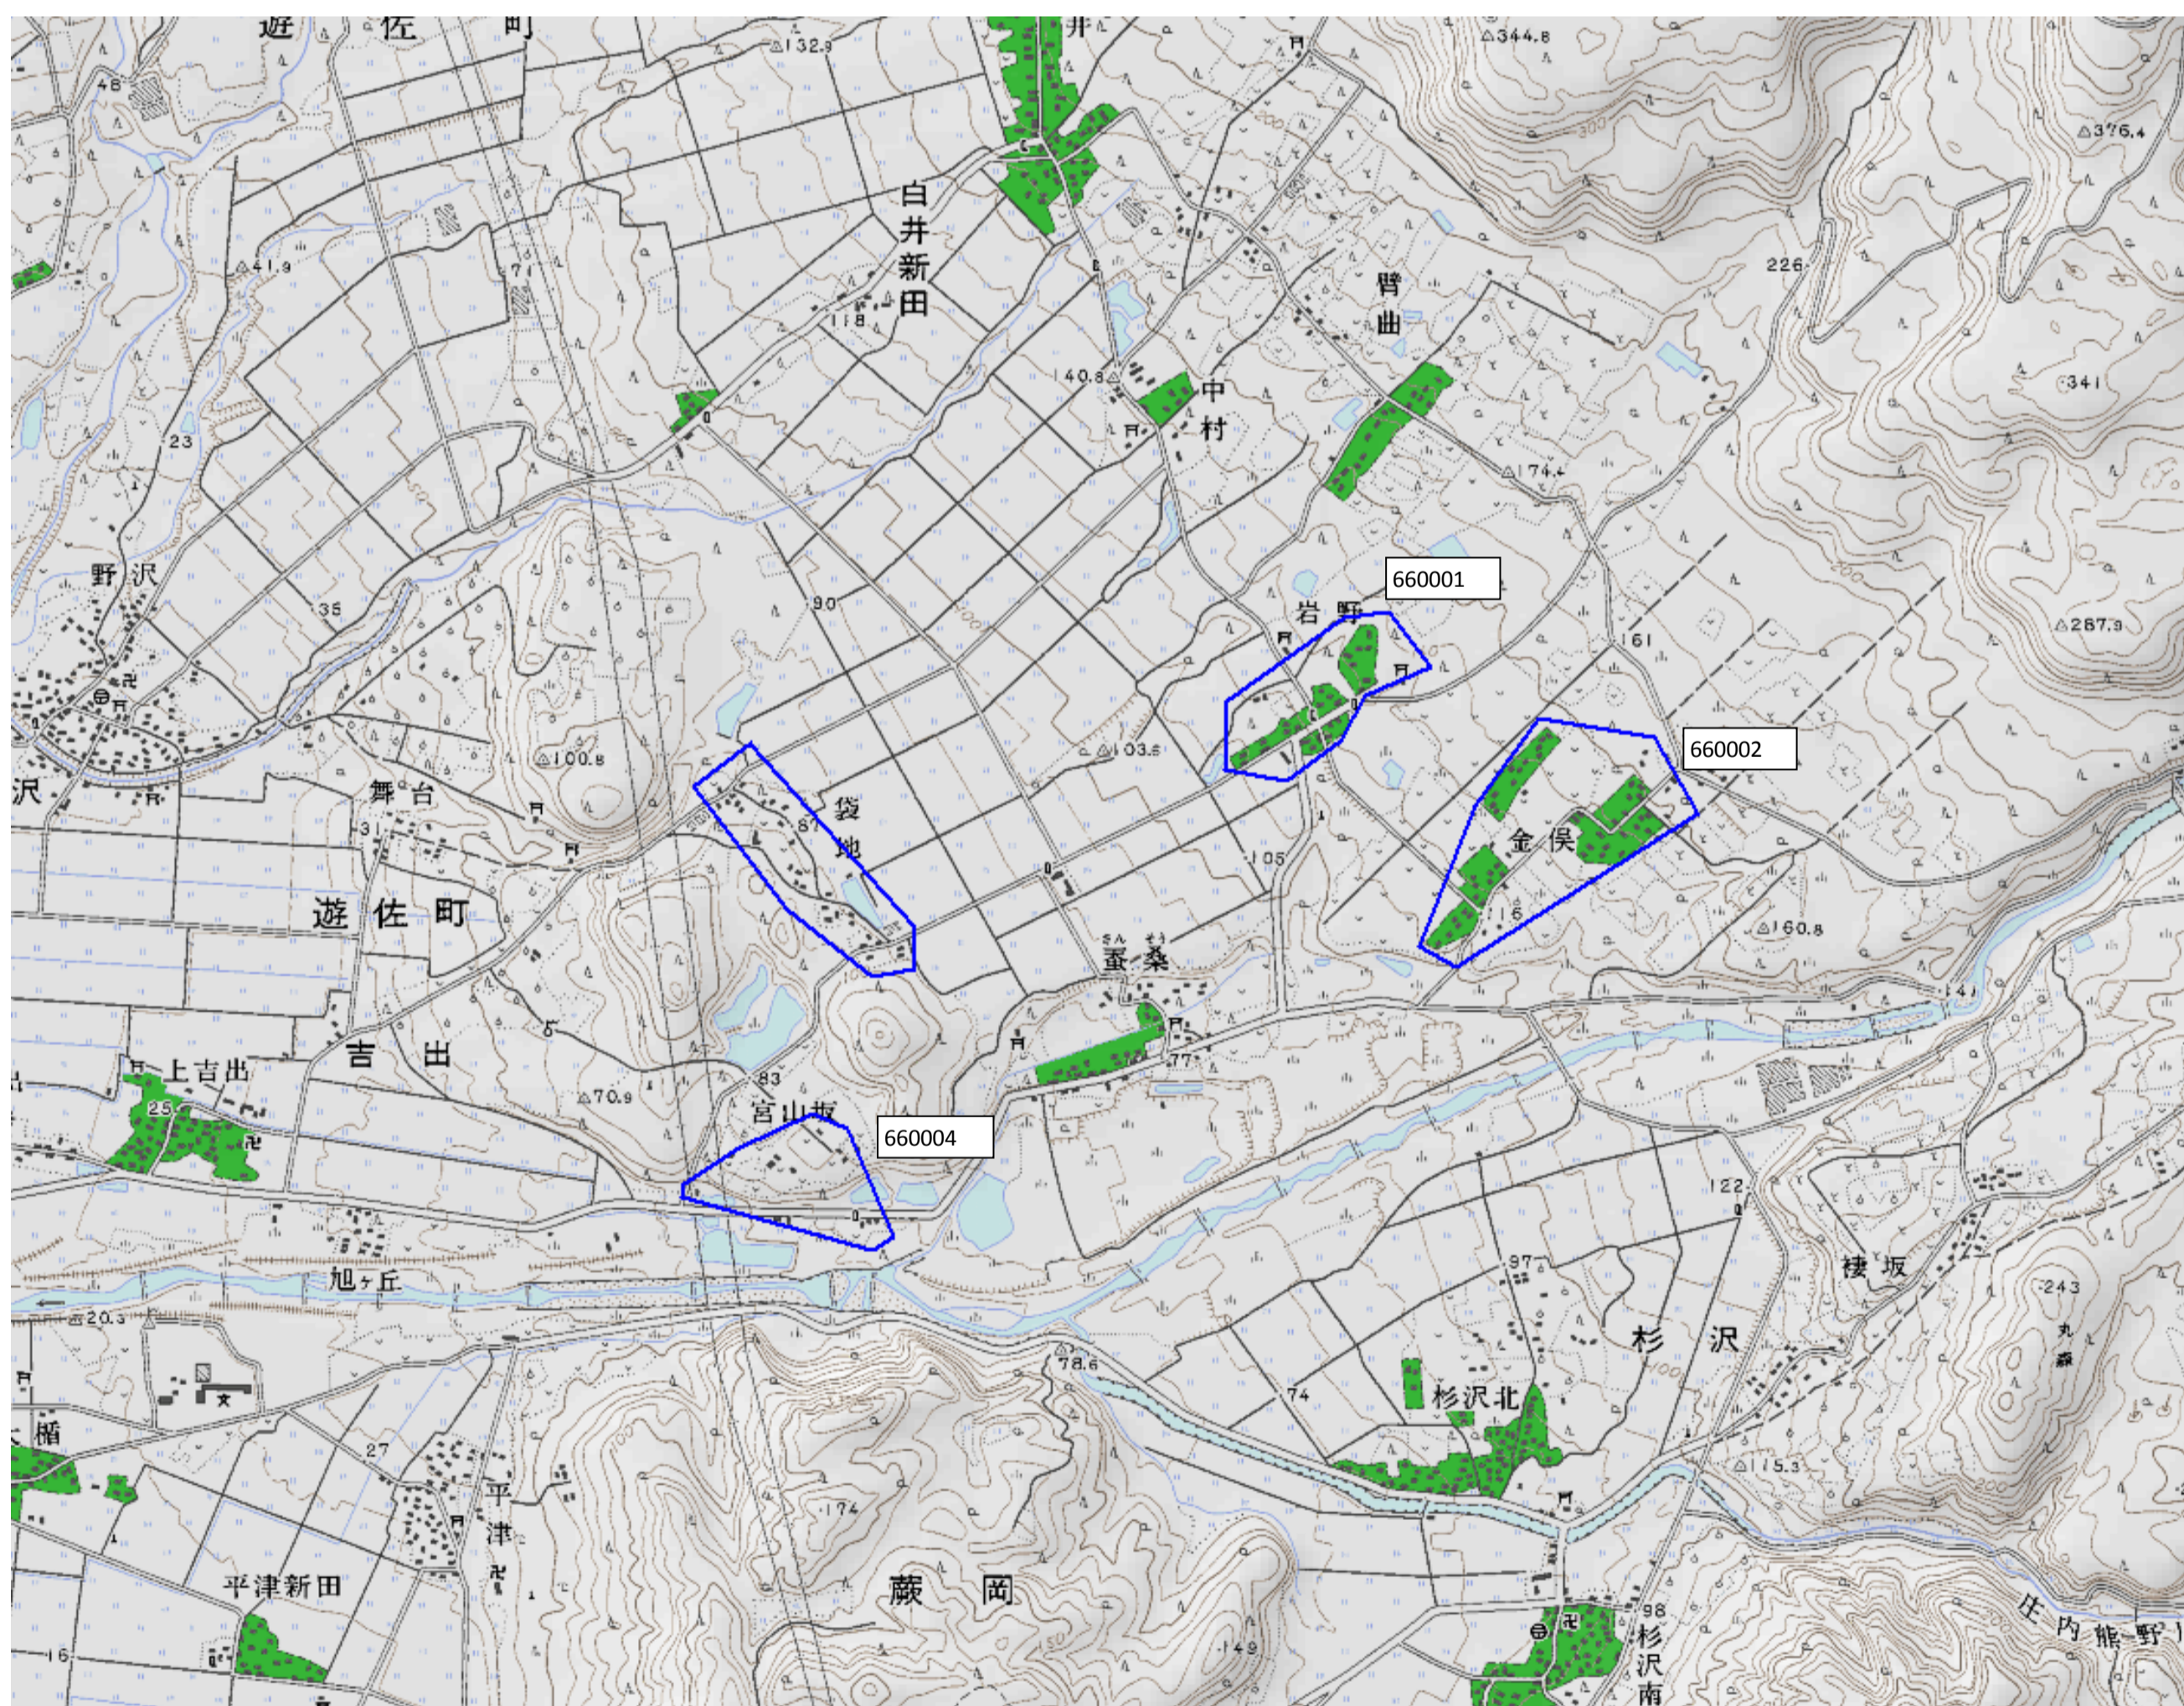

## デジタル混信の発生地域に対する対策計画（地区別）

都道府県名	管理番号・
山形県	660004

自治体コード	住所
6461	山形県飽海郡遊佐町吉出 宮山坂

地上デジタル放送の受信状況						
	NHK総合	NHK教育	山形放送	山形テレビ	テレビユー山形	さくらんぼテレビジョン
受信局所名	鶴岡	鶴岡	鶴岡	鶴岡	鶴岡	鶴岡
地上デジタル放送の受信状況	○	○	○	×混信(F)	○	×混信(F)

受信状況の内訳  
 ○ :良好に受信可能  
 ×混信 :混信により受信困難

対策計画						
	NHK総合	NHK教育	山形放送	山形テレビ	テレビユー山形	さくらんぼテレビジョン
対策手法				高利得受信アンテナ等		高利得受信アンテナ等
難視世帯数				6		6
対策年度				2012		2012
対策済み世帯数				0		0
未対策世帯数				6		6

範囲図

この地図は、国土地理院長の承認を得て、同院発行の数値地図25000（地図画像）を複製したものである。（承認番号 平23情複、第184号）  
 枠内：難視範囲