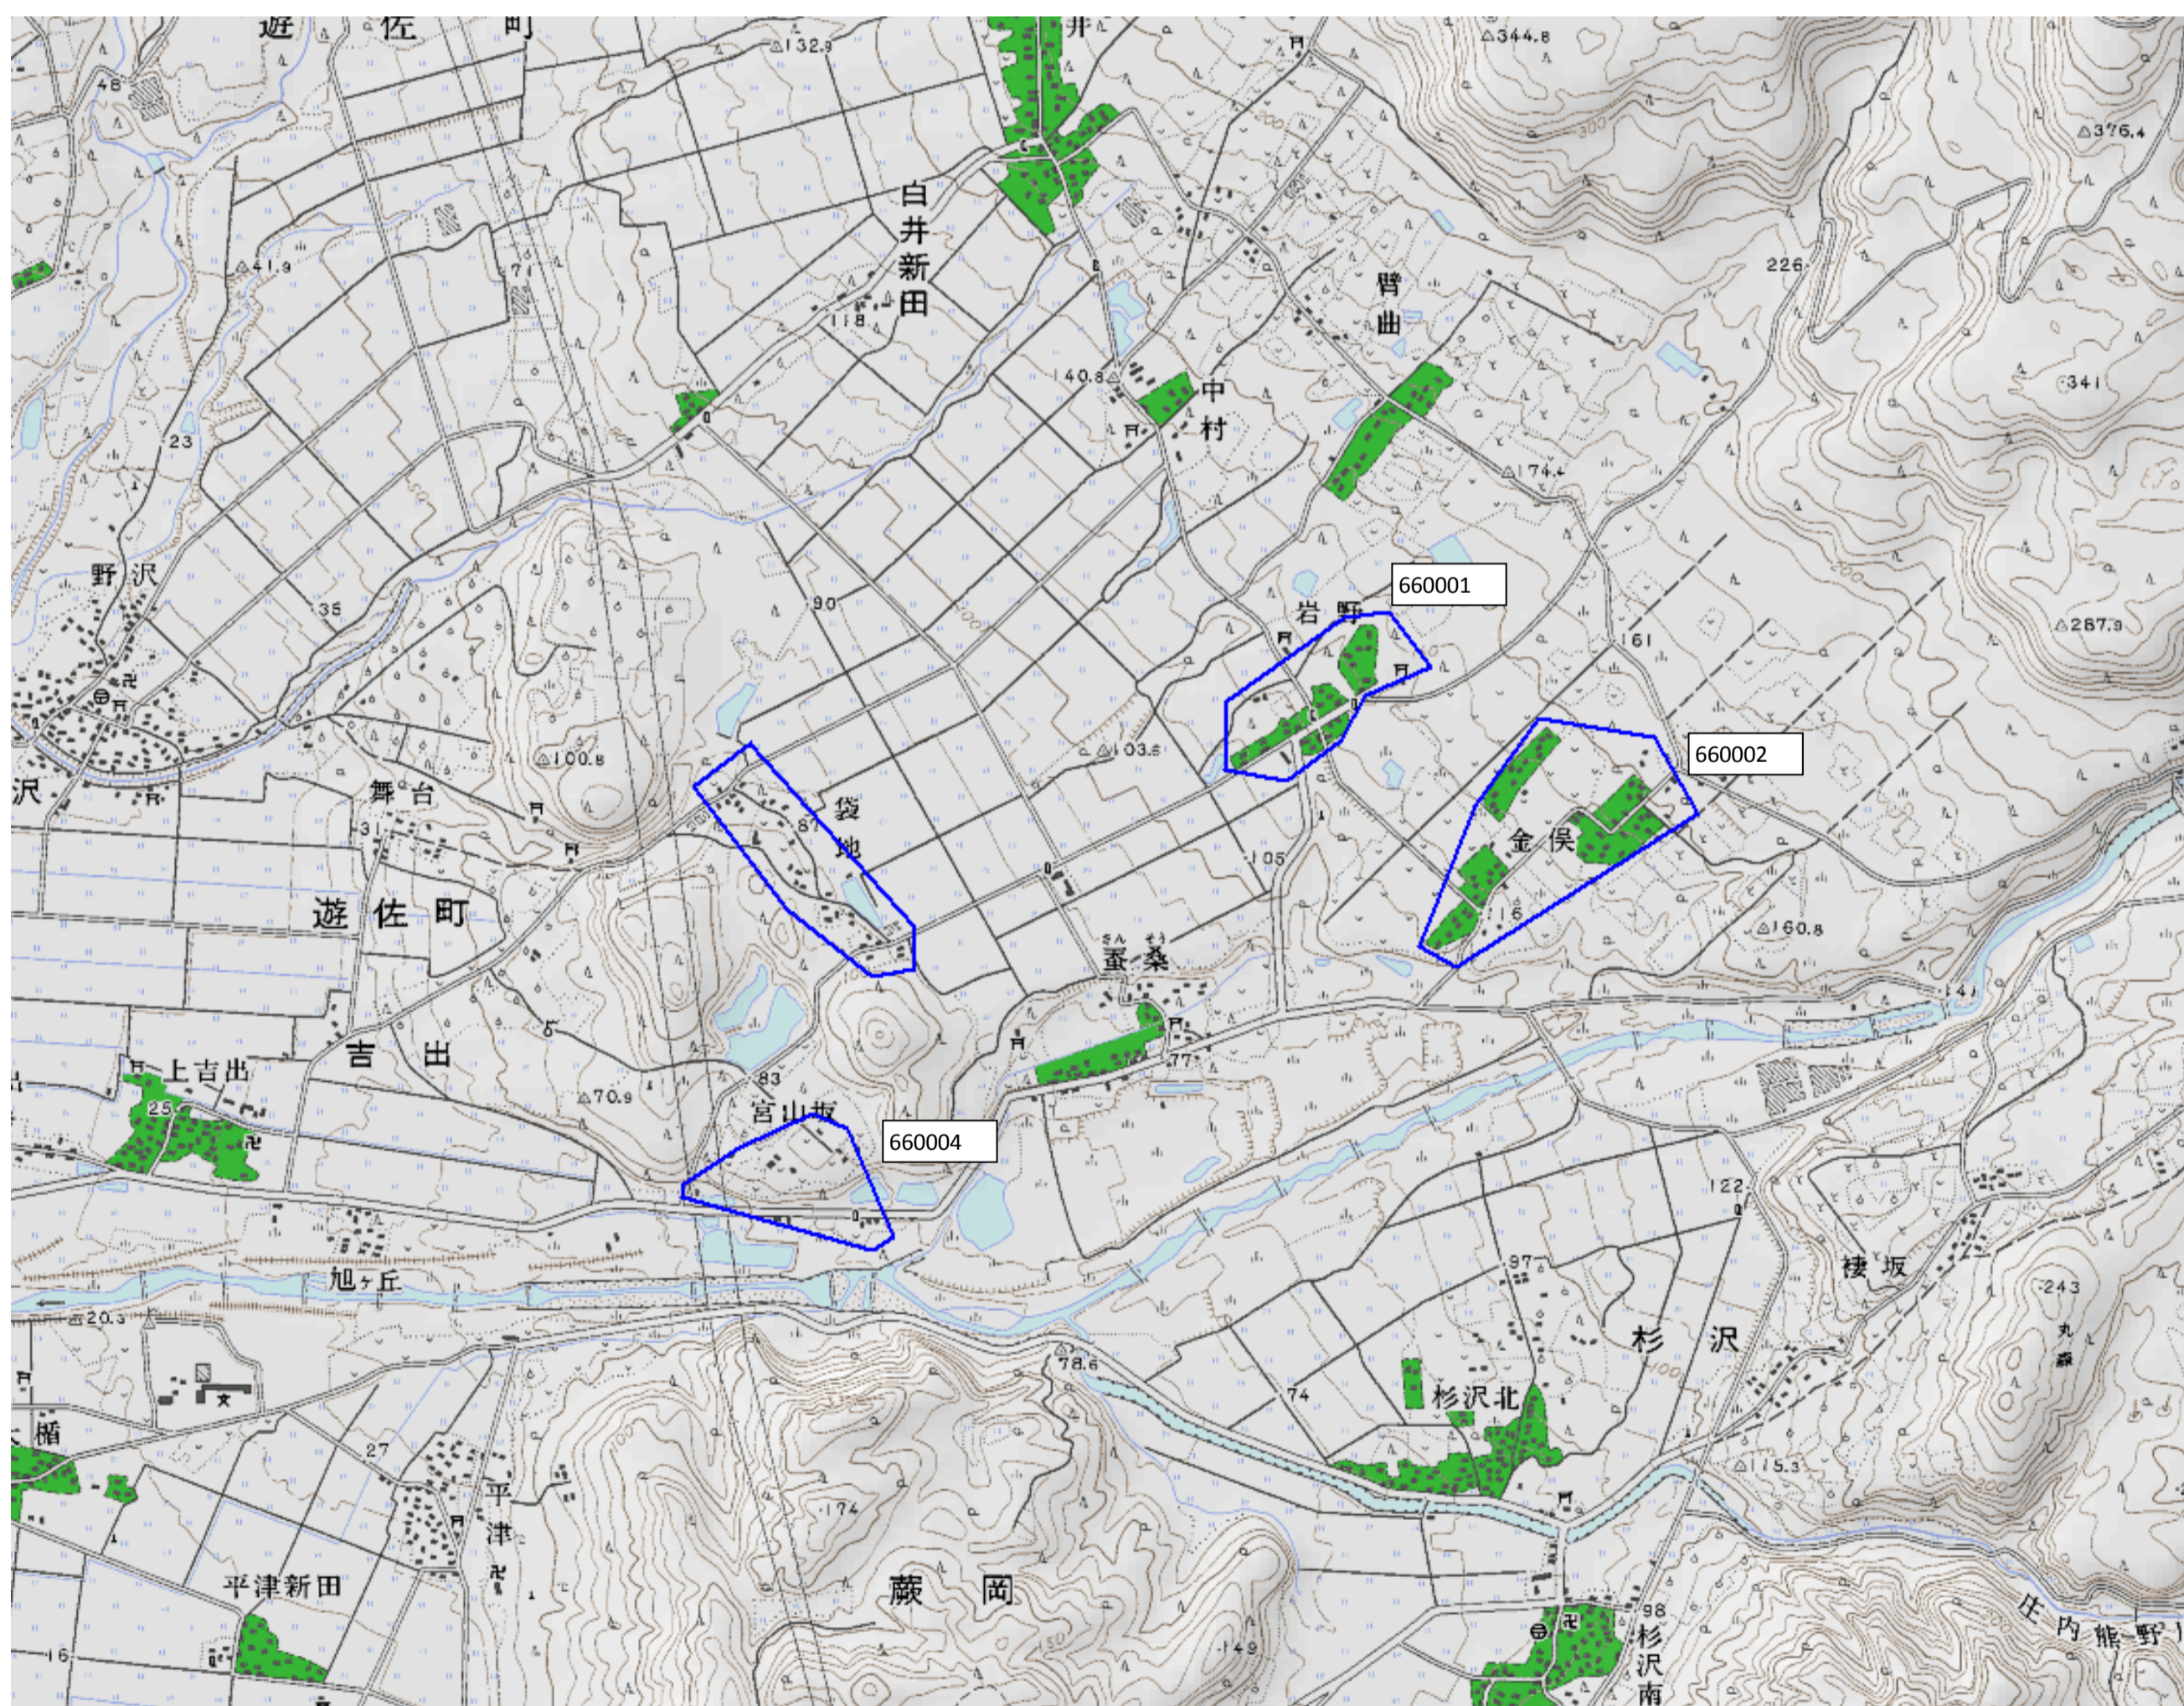

## デジタル混信の発生地域に対する対策計画（地区別）

都道府県名	管理番号・
山形県	660001

自治体コード	住 所
6461	山形県飽海郡遊佐町白井新田 岩野

地上デジタル放送の受信状況						
	NHK総合	NHK教育	山形放送	山形テレビ	テレビユー山形	さくらんぼテレビジョン
受信局所名	鶴岡	鶴岡	鶴岡	鶴岡	鶴岡	鶴岡
地上デジタル放送の受信状況	○	○	○	×混信(F)	○	×混信(F)

受信状況の内訳  
 ○ :良好に受信可能  
 ×混信 :混信により受信困難

対策計画						
	NHK総合	NHK教育	山形放送	山形テレビ	テレビユー山形	さくらんぼテレビジョン
対策手法				高利得受信アンテナ等		高利得受信アンテナ等
難視世帯数				12		12
対策年度				2012		2012
対策済み世帯数				0		0
未対策世帯数				12		12

範囲図

この地図は、国土地理院長の承認を得て、同院発行の数値地図25000（地図画像）を複製したものである。（承認番号 平23情複、第184号）  
 枠内：難視範囲