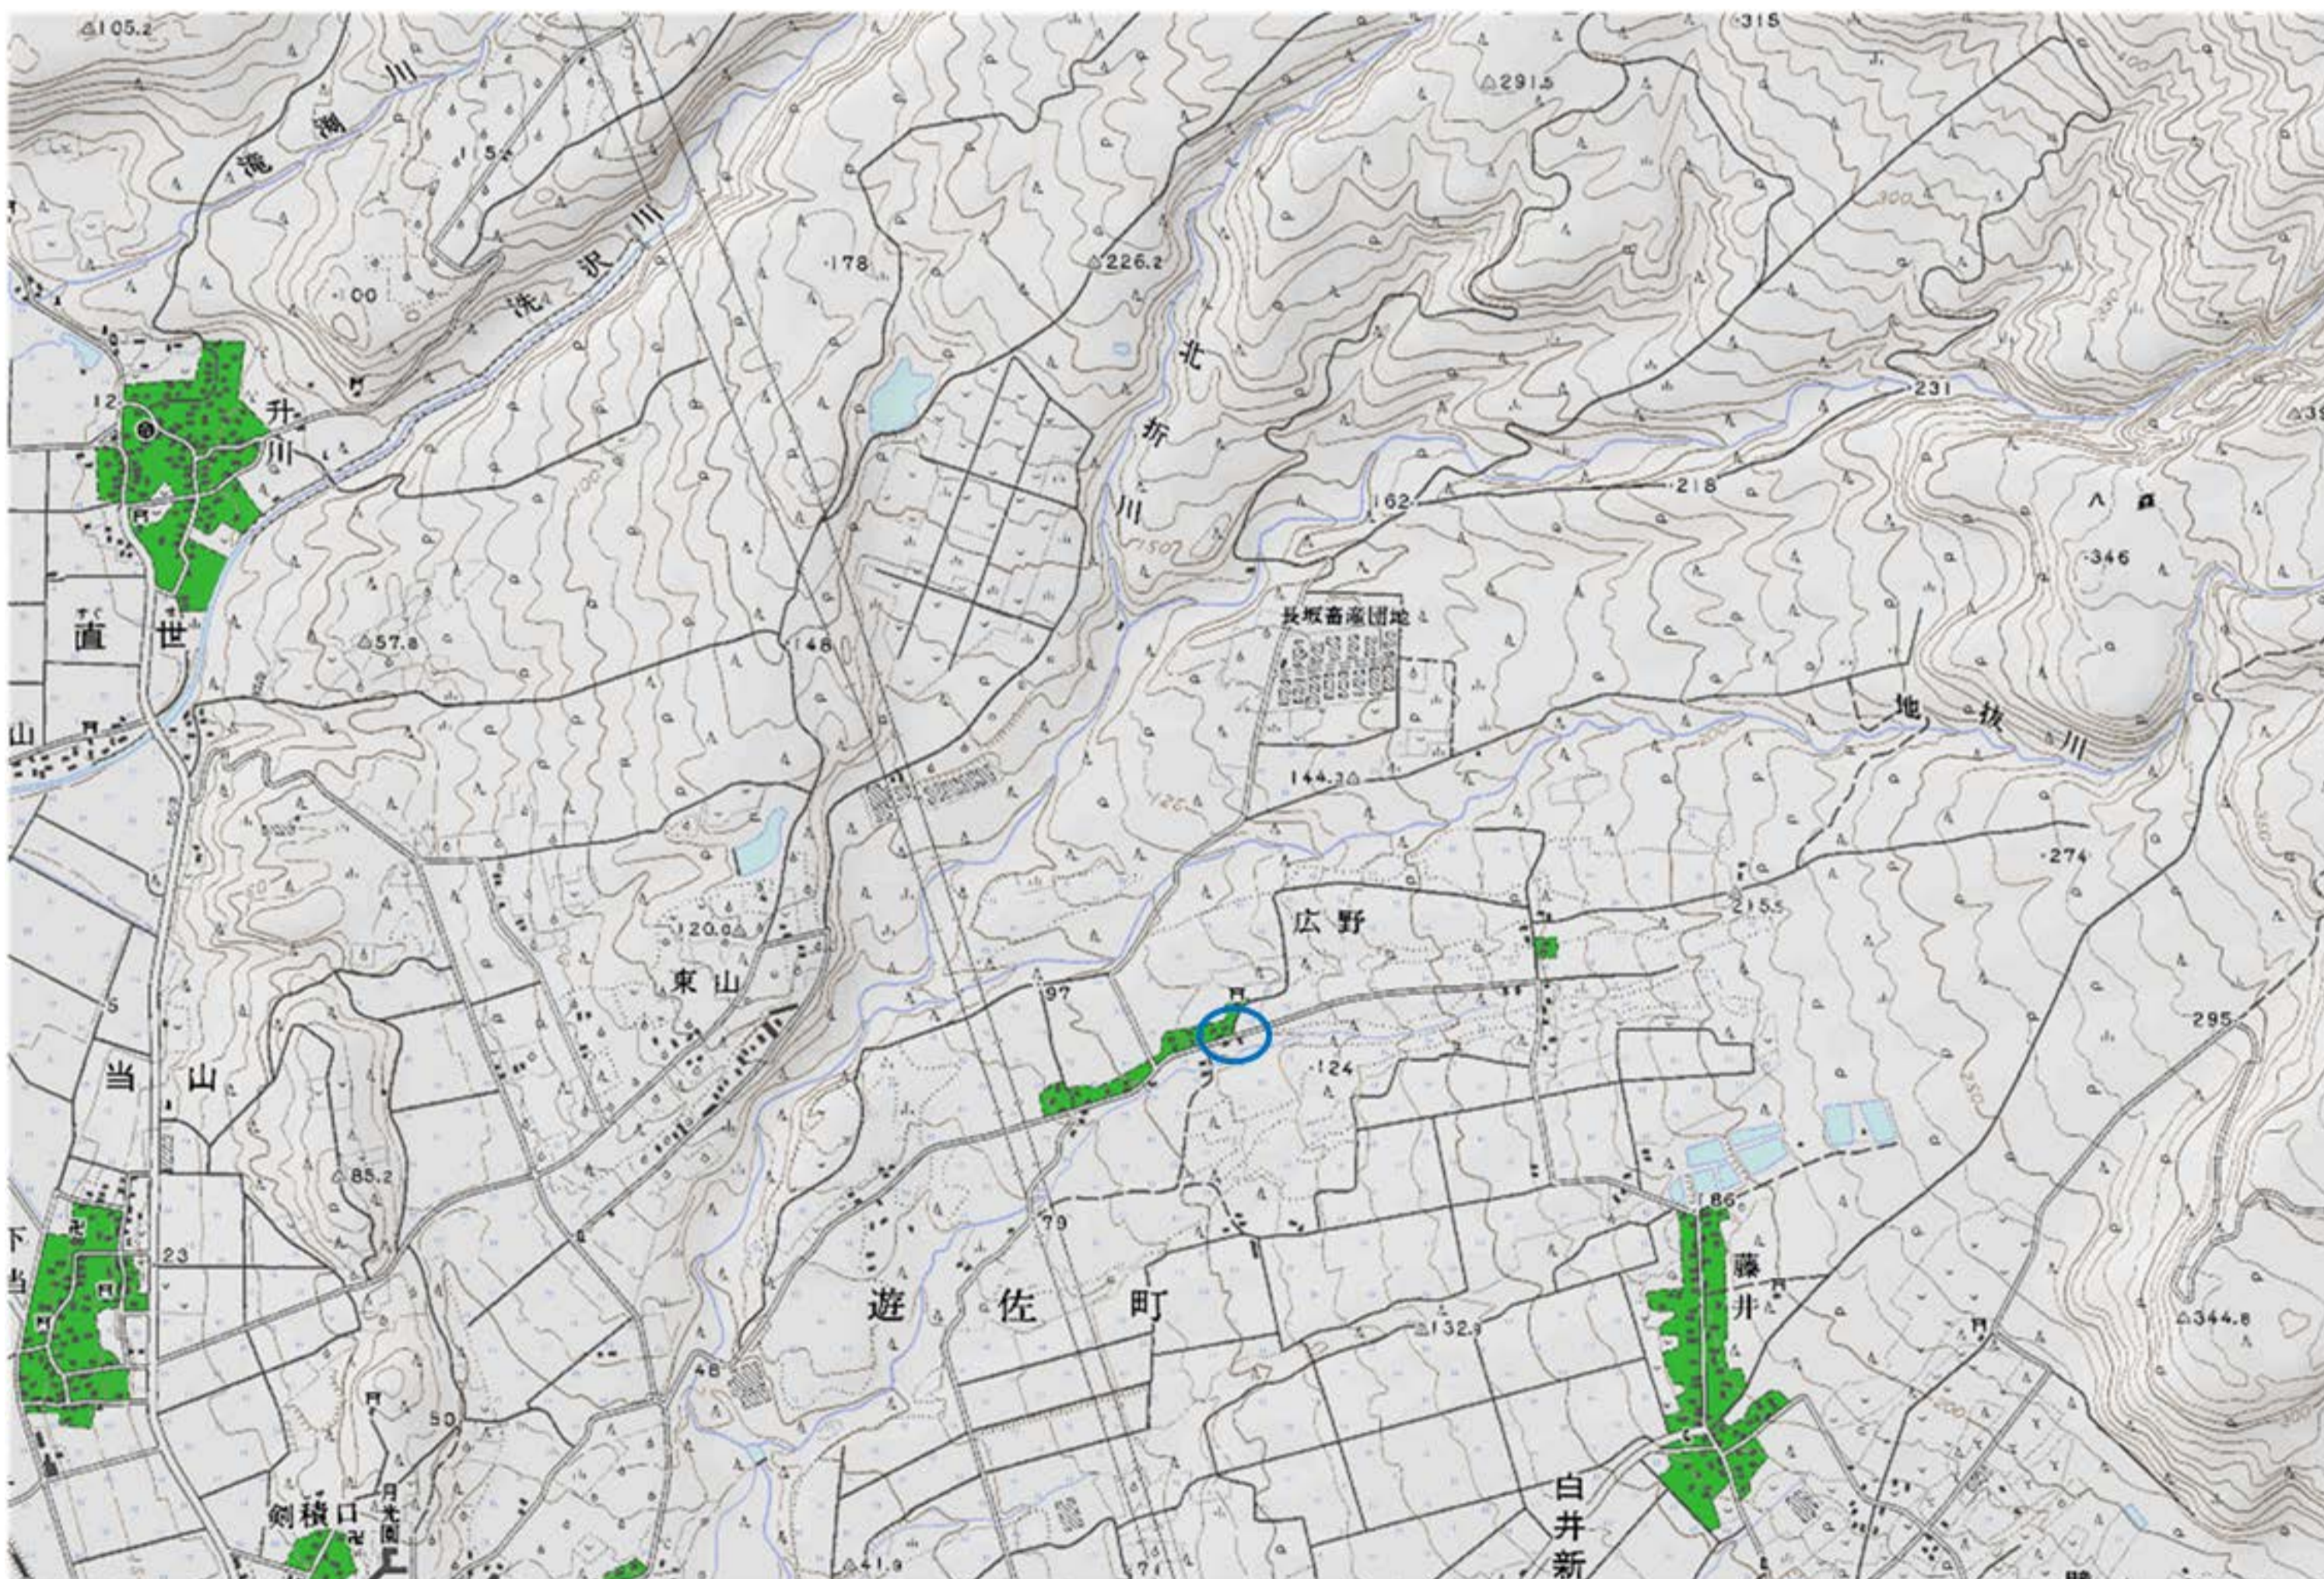

デジタル混信の発生地域に対する対策計画（地区別）

都道府県名	管理番号・
山形県	660010

自治体コード	住 所
6461	山形県飽海郡遊佐町白井新田 二本松流

地上デジタル放送の受信状況						
	NHK総合	NHK教育	山形放送	山形テレビ	テレビユー山形	さくらんぼテレビジョン
受信局所名	鶴岡	鶴岡	鶴岡	鶴岡	鶴岡	鶴岡
地上デジタル放送の受信状況	○	○	○	×混信(F)	○	×混信(F)

受信状況の内訳
 ○ : 良好に受信可能
 ×混信 : 混信により受信困難

対策計画						
	NHK総合	NHK教育	山形放送	山形テレビ	テレビユー山形	さくらんぼテレビジョン
対策手法				高利得受信アンテナ等		高利得受信アンテナ等
難視世帯数				3		3
対策年度				2012		2012
対策済み世帯数				0		0
未対策世帯数				3		3

範囲図

この地図は、国土地理院長の承認を得て、同院発行の数値地図25000（地図画像）を複製したものである。（承認番号 平23情複、第184号）