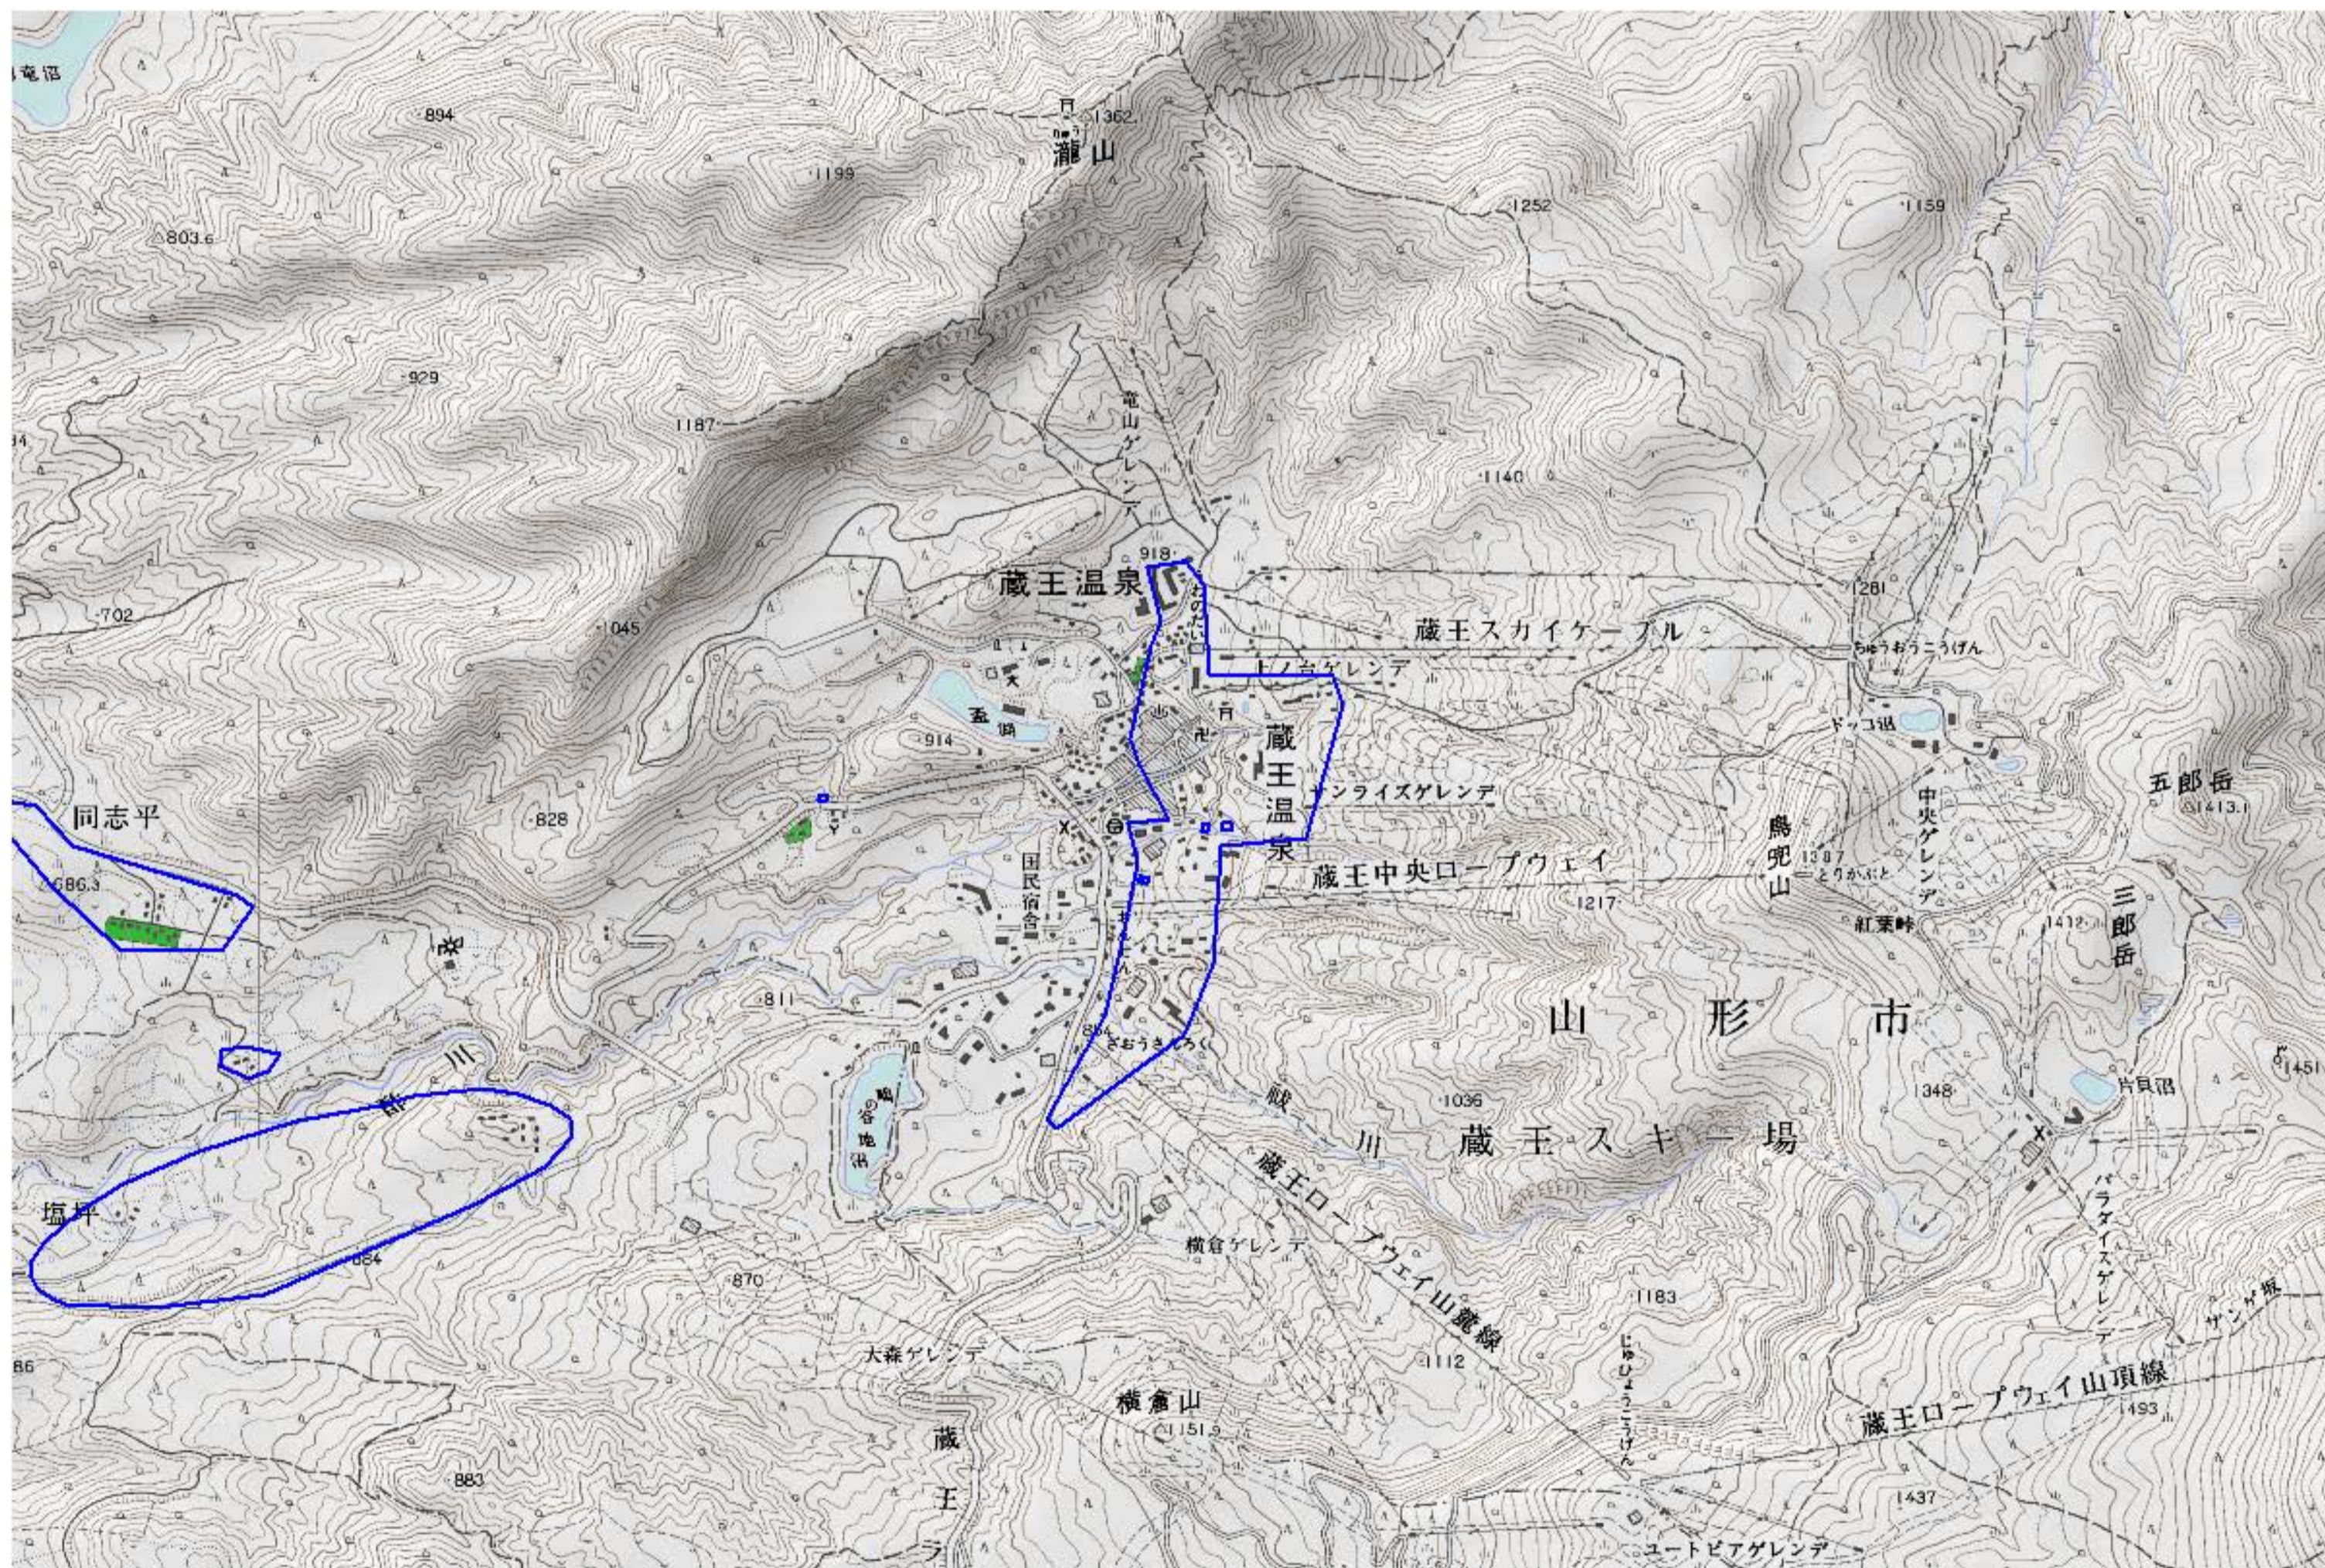

デジタル混信の発生地域に対する対策計画（地区別）

都道府県名
山形県

管理番号・
660009

自治体コード	住所
6201	山形県山形市蔵王温泉

地上デジタル放送の受信状況						
	NHK総合	NHK教育	山形放送	山形テレビ	テレビユー山形	さくらんぼテレビジョン
受信局所名	蔵王温泉	蔵王温泉	蔵王温泉	蔵王温泉	蔵王温泉	蔵王温泉
地上デジタル放送の受信状況	○	○	×混信(SFN)	×混信(SFN)	×混信(SFN)	×混信(SFN)

受信状況の内訳
 ○ : 良好に受信可能
 ×混信 : 混信により受信困難

対策計画						
	NHK総合	NHK教育	山形放送	山形テレビ	テレビユー山形	さくらんぼテレビジョン
対策手法			送信対策(増力)	送信対策(増力)	送信対策(増力)	送信対策(増力)
難視世帯数			100	100	100	100
対策年度			-	-	-	-
対策済み世帯数			-	-	-	-
未対策世帯数			100	100	100	100

範囲図

この地図は、国土地理院長の承認を得て、同院発行の数値地図25000（地図画像）を複製したものである。（承認番号 平23情複、第184号）

枠内：難視範囲

備考