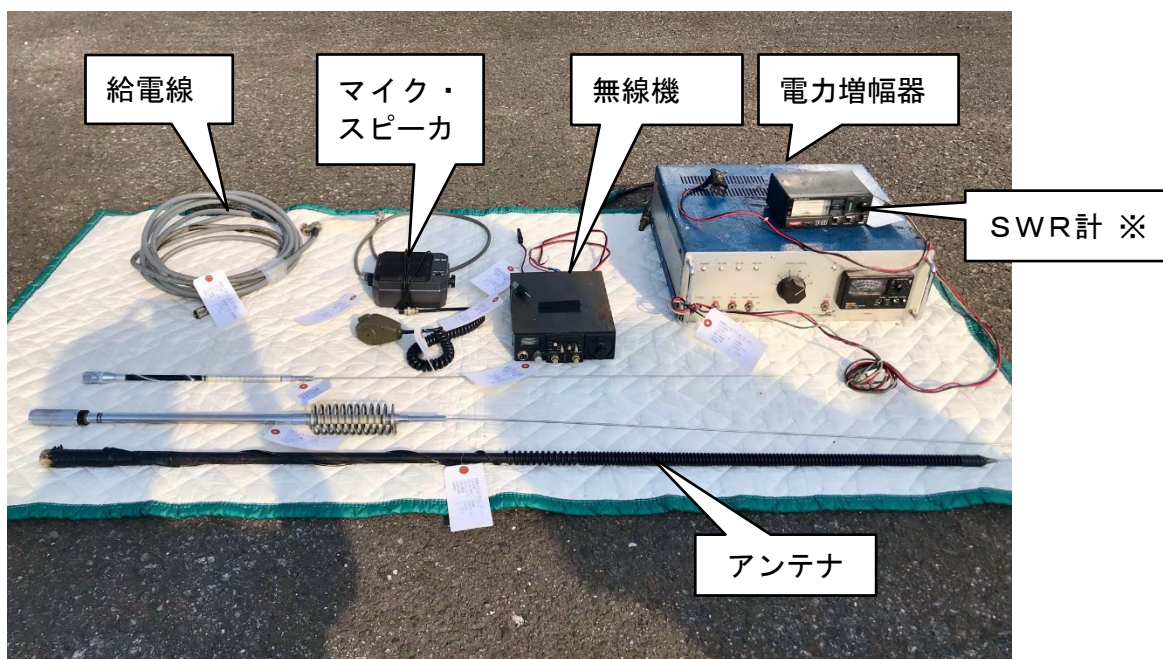

【別紙】

令和4年5月24日

大分県佐伯市の国道10号線での路上取締りの状況

＜不法CB無線局を設置していた車両＞

＜車両に設置されていた不法CB無線局の無線機器＞

※SWR計：給電線の定在波比を測定する機器（送信された電波がアンテナから効率よく放射されているかを測定する機器）