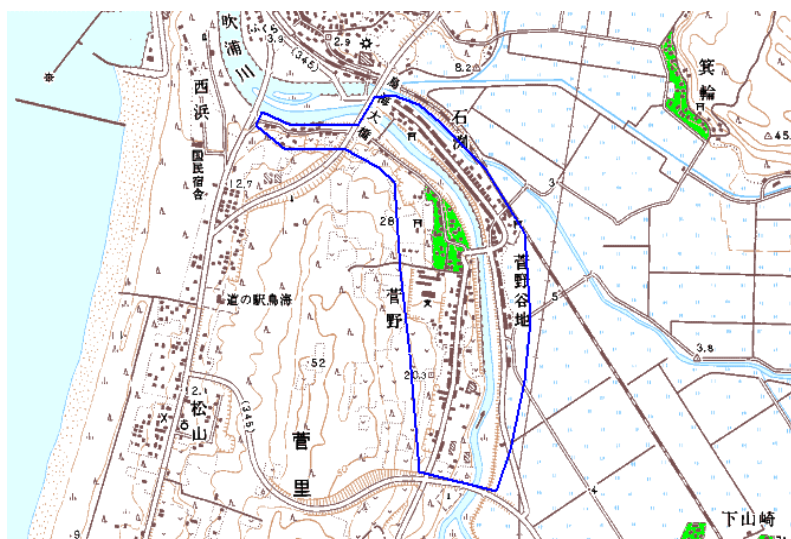

デジタル混信の発生地域に対する対策計画（地区別）

都道府県名	管理番号・
山形県	0660012

自治体コード	住 所
06461	山形県飽海郡遊佐町

地上デジタル放送の受信状況						
	NHK総合	NHK教育	山形放送	山形テレビ	テレビユー山形	さくらんぼテレビジョン
受信局所名	鶴岡	鶴岡	鶴岡	鶴岡	鶴岡	鶴岡
地上デジタル放送の受信状況	○	○	○	×混信	○	×混信

受信状況の内訳
 ○ :良好に受信可能
 ×混信 :混信により受信困難

対策計画						
	NHK総合	NHK教育	山形放送	山形テレビ	テレビユー山形	さくらんぼテレビジョン
対策手法	対象外	対象外	対象外	有線共聴施設の改修	対象外	有線共聴施設の改修
難視世帯数				154		154
対策年度				2022		2022
対策済み世帯数				0		0
未対策世帯数				154		154

範囲図

この地図は、国土地理院発行の数値値地図25000(地図画像)を加工して作成したものである。