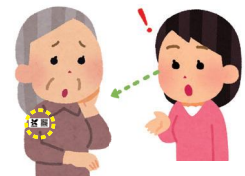

どこシル伝言板® の特徴

読み取ると発見者の手順を確認できます

準備はこれだけ

1. スマホのメールアドレスを用意する
2. 登録シートの記入
3. ラベルシール (見守りシール) の貼り付け

耐洗ラベル

衣服等にアイロンで貼付けます

蓄光シール

持ち物等に貼る暗闇で光るシール

24時間365日OK

夜間も伝言板を通じてやりとりが可能。登録した3名へ瞬時に発見通知メールが届きます。

個人情報の記載不要

氏名・住所・連絡先の記載は不要なので安心です。

声かけをしやすい

ラベル・シールを貼っておくことで、発見者が声をかけるきっかけになります。

耐洗ラベル(アイロンで貼り付けられるもの)

右上腕部