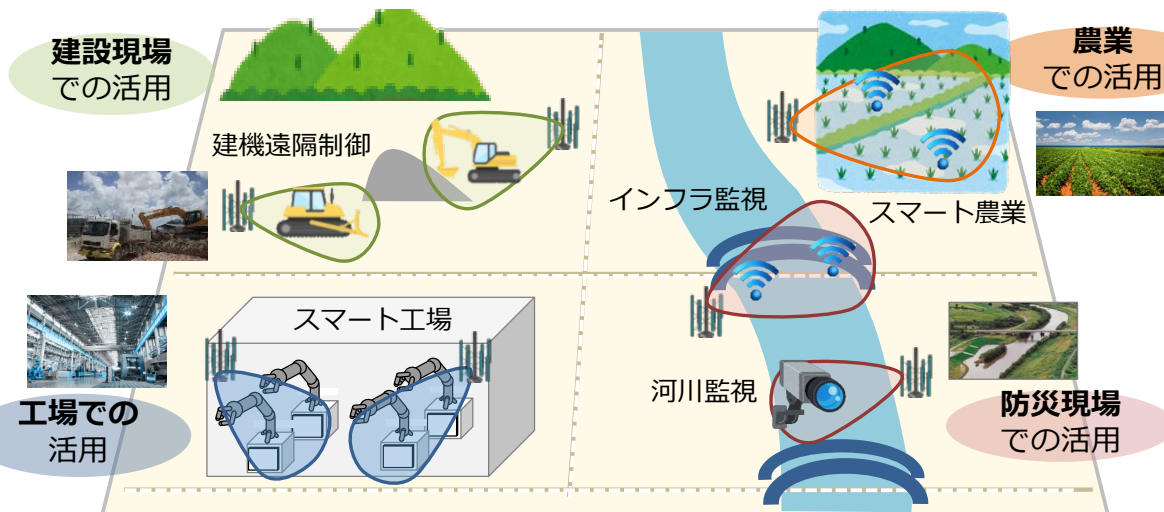

- ローカル5Gは、地域や産業の個別のニーズに応じて**企業や自治体等の様々な主体が、自らの建物内や敷地内でスポット的に柔軟に構築**できる5Gシステム。

<他のシステムと比較した特徴>

- 携帯事業者の5Gサービスと異なり、
 - 携帯事業者によるエリア展開が遅れる地域において5Gシステムを**先行して構築可能**。
 - 使用用途に応じて**必要となる性能を柔軟に設定**することが可能。
 - **他の場所の通信障害や災害などの影響を受けにくい**。
- Wi-Fiと比較して、**無線局免許に基づく安定的な利用が可能**。

ゼネコンが建設現場で導入 建機遠隔制御

事業主が工場へ導入 スマートファクトリ

建物内や敷地内で自営の5Gネットワークとして活用

農家が農業を高度化する 自動農場管理

自治体等が導入 河川等の監視

センサー、4K/8K