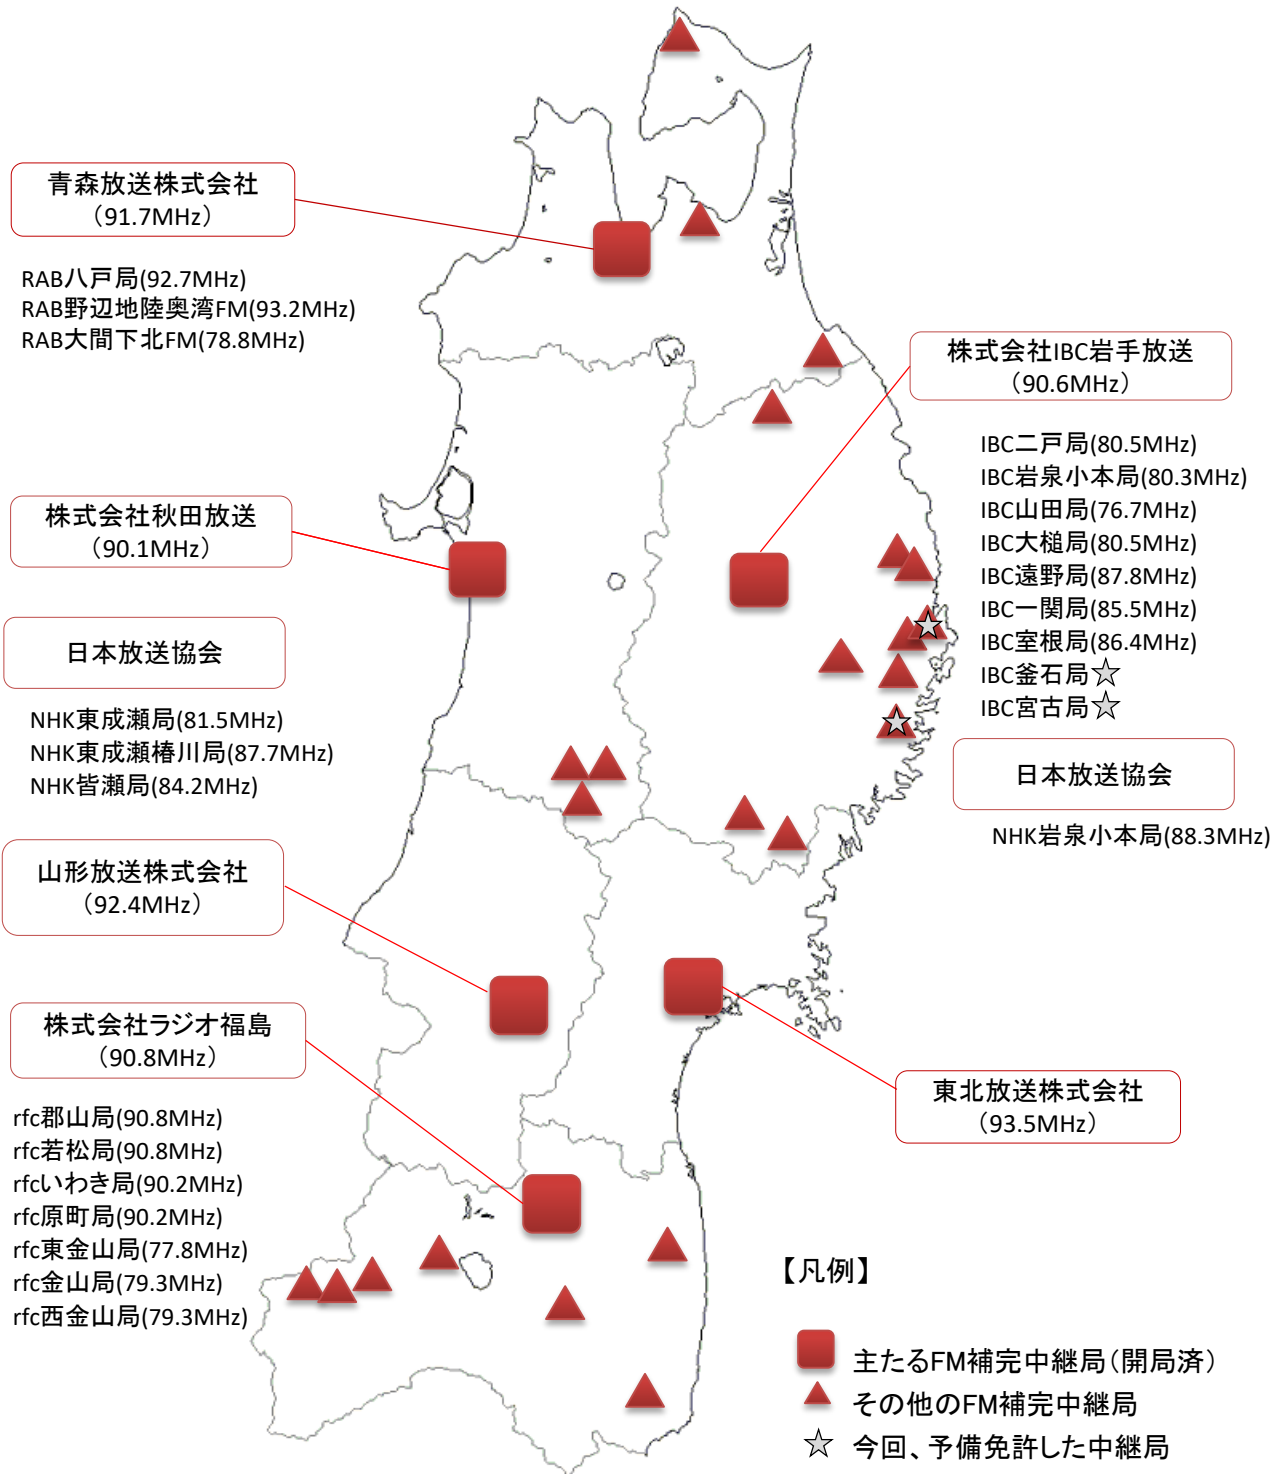

FM補完中継局の開局状況

※ FM補完中継局はAMラジオ放送の「親局」を補完する「主たるFM補完中継局」と、「中継局」を補完する「その他のFM補完中継局」に分けられます。