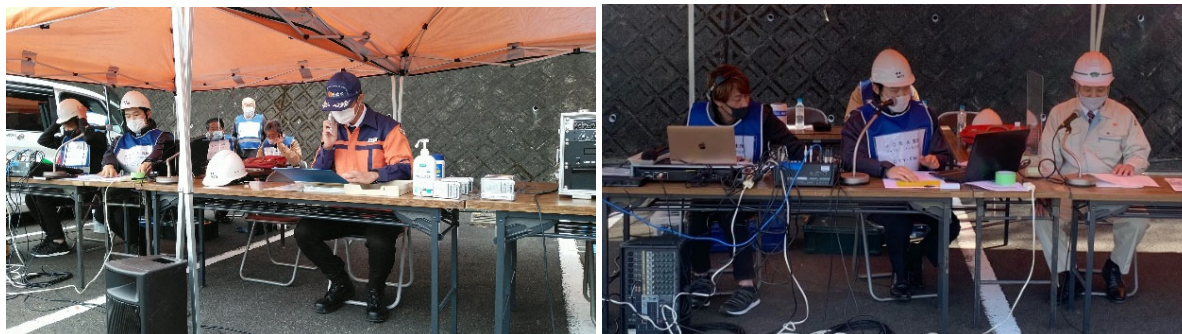

三重県御浜町防災訓練における臨時災害放送局用開設訓練(R3.11.14)

連絡先・問い合わせ先
総務省 東海総合通信局 放送課
名古屋市東区白壁1-15-1
☎052-971-9198