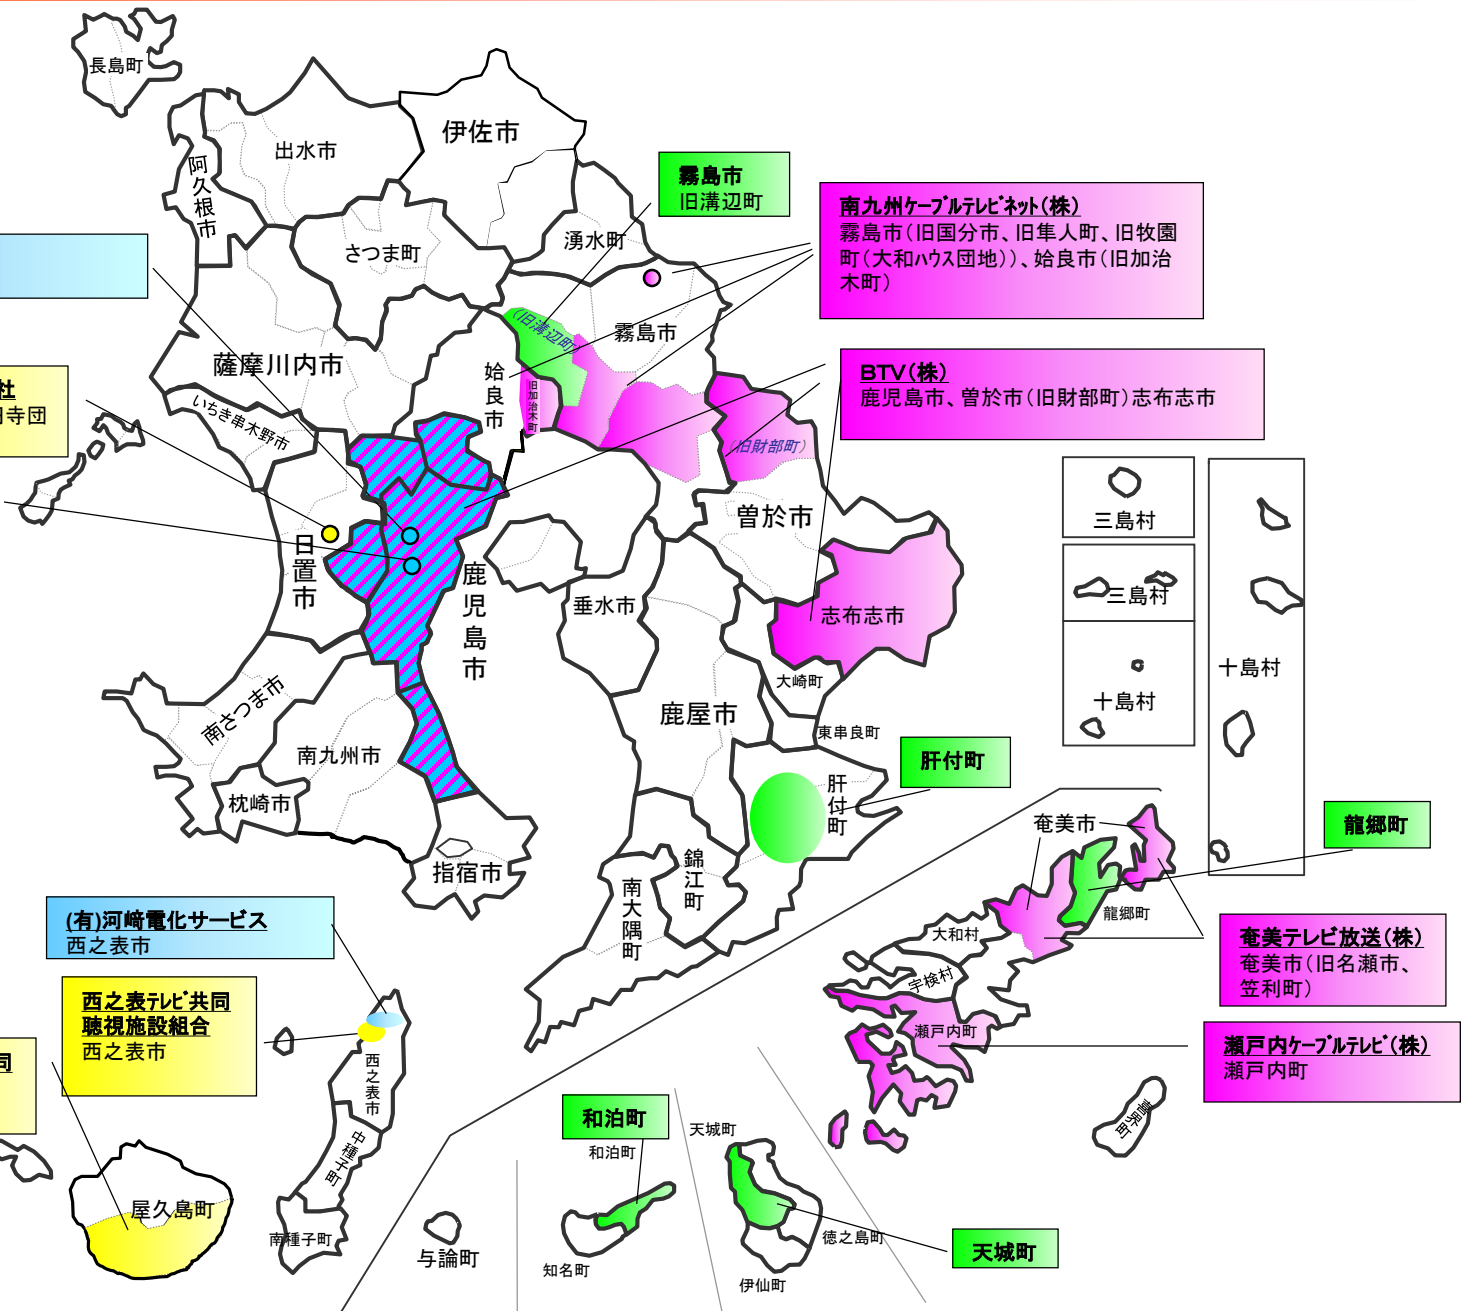

鹿児島県ケーブルテレビ一覧(R4.9.1現在)

凡例

- 三セク : 4
- 自治体 : 5
- 民間 : 3
- 組合等 : 3

(株)QTnet
鹿児島市

鹿児島県住宅供給公社
日置市伊集院町(妙円寺団地)

皇徳寺ケーブルテレビ(株)
鹿児島市
(皇徳寺N・T)

(有)河崎電化サービス
西之表市

**西之表テレビ共同
聴視施設組合**
西之表市

**屋久町テレビ共同
受信施設組合**
屋久島町

霧島市
旧溝辺町

南九州ケーブルテレビネット(株)
霧島市(旧国分市、旧隼人町、旧牧園町(大和ハウス団地))、始良市(旧加治木町)

BTV(株)
鹿児島市、曾於市(旧財部町)志布志市

肝付町

龍郷町

奄美テレビ放送(株)
奄美市(旧名瀬市、笠利町)

瀬戸内ケーブルテレビ(株)
瀬戸内町

和泊町

天城町

- 三島村
- ◐ 三島村
- 十島村
- 十島村