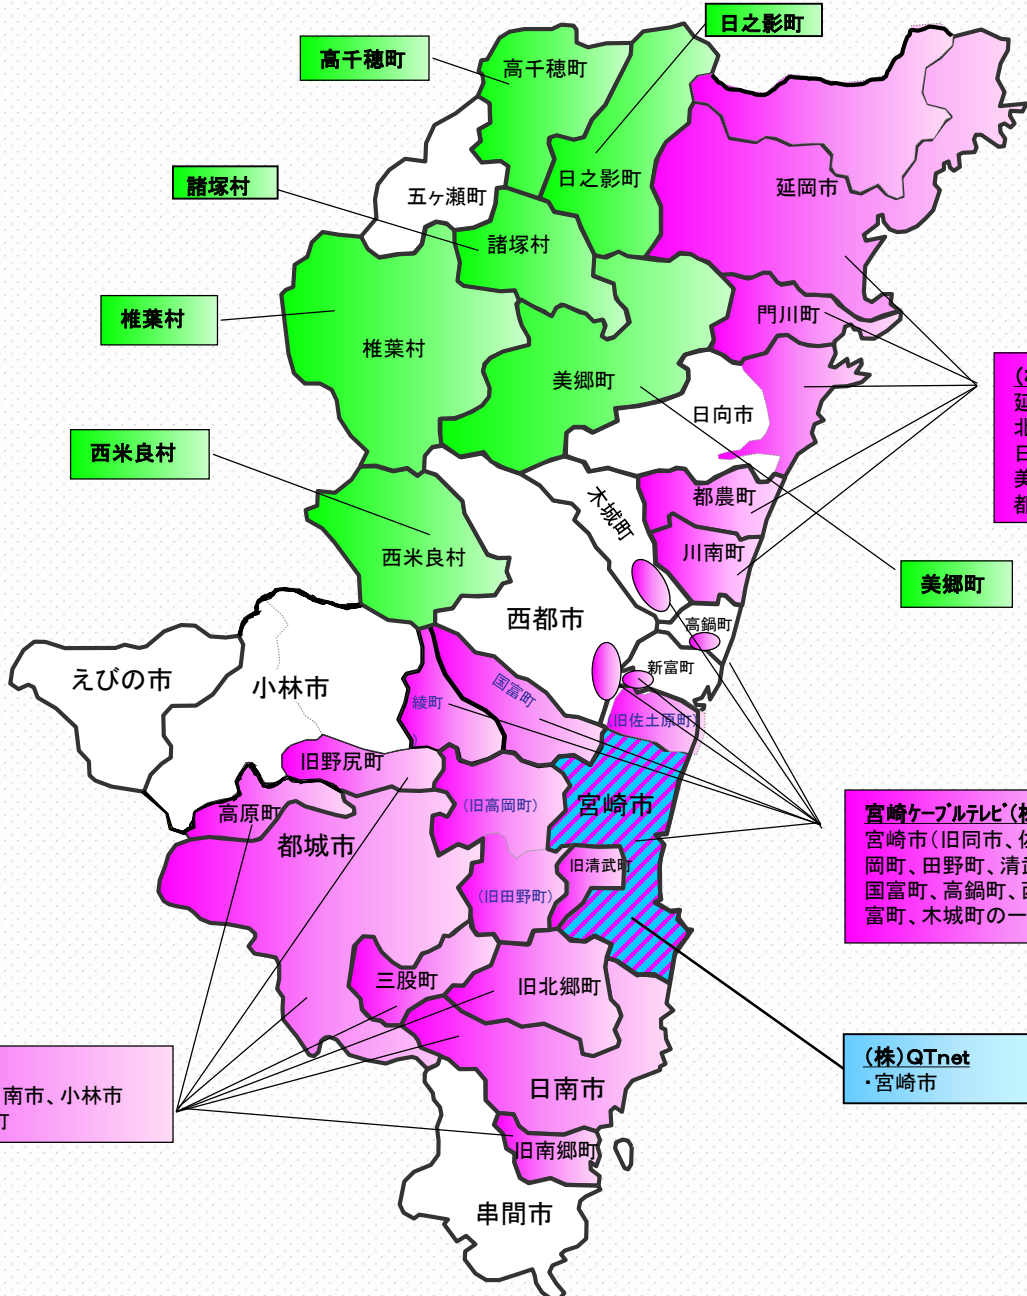

山江村

球磨村

小国町

南小国町

光ネットワーク(株)
 高森町、南小国町

八代市
 (旧坂本村、旧東陽村、
 旧泉村)

五木村

相良村

湯前町

あさぎり町
 (旧深田村、旧須恵村、
 旧岡原村、旧上村)
 の一部

大分県ケーブルテレビ一覧(R4.9.1現在)

宮崎県ケーブルテレビ一覧(R4.9.1現在)

凡例

- 三セク : 3
- 自治体 : 6
- 民間 : 1
- 組合等 : 0

(株)ケーブルメディアワイワイ
 延岡市(旧同市、旧北方町、旧北浦町、旧北川町)、日向市(旧同市)、門川町、美郷町、日之影町、高千穂町、都農町、川南町

宮崎ケーブルテレビ(株)
 宮崎市(旧同市、佐土原町、高岡町、田野町、清武町)、綾町、国富町、高鍋町、西都市、新富町、木城町の一部

BTV(株)
 都城市、三股町、日南市、小林市(旧野尻町)、高原町

(株)QTnet
 ・宮崎市

鹿児島県ケーブルテレビ一覧(R4.9.1現在)

凡例

- 三セク : 4
- 自治体 : 5
- 民間 : 3
- 組合等 : 3

(株)QTnet
鹿児島市

鹿児島県住宅供給公社
日置市伊集院町(妙円寺団地)

皇徳寺ケーブルテレビ(株)
鹿児島市
(皇徳寺N・T)

奄美テレビ放送(株)
奄美市(旧名瀬市、笠利町)

瀬戸内ケーブルテレビ(株)
瀬戸内町

和泊町

天城町

- 三島村
- ◐ 三島村
- 十島村
- 十島村