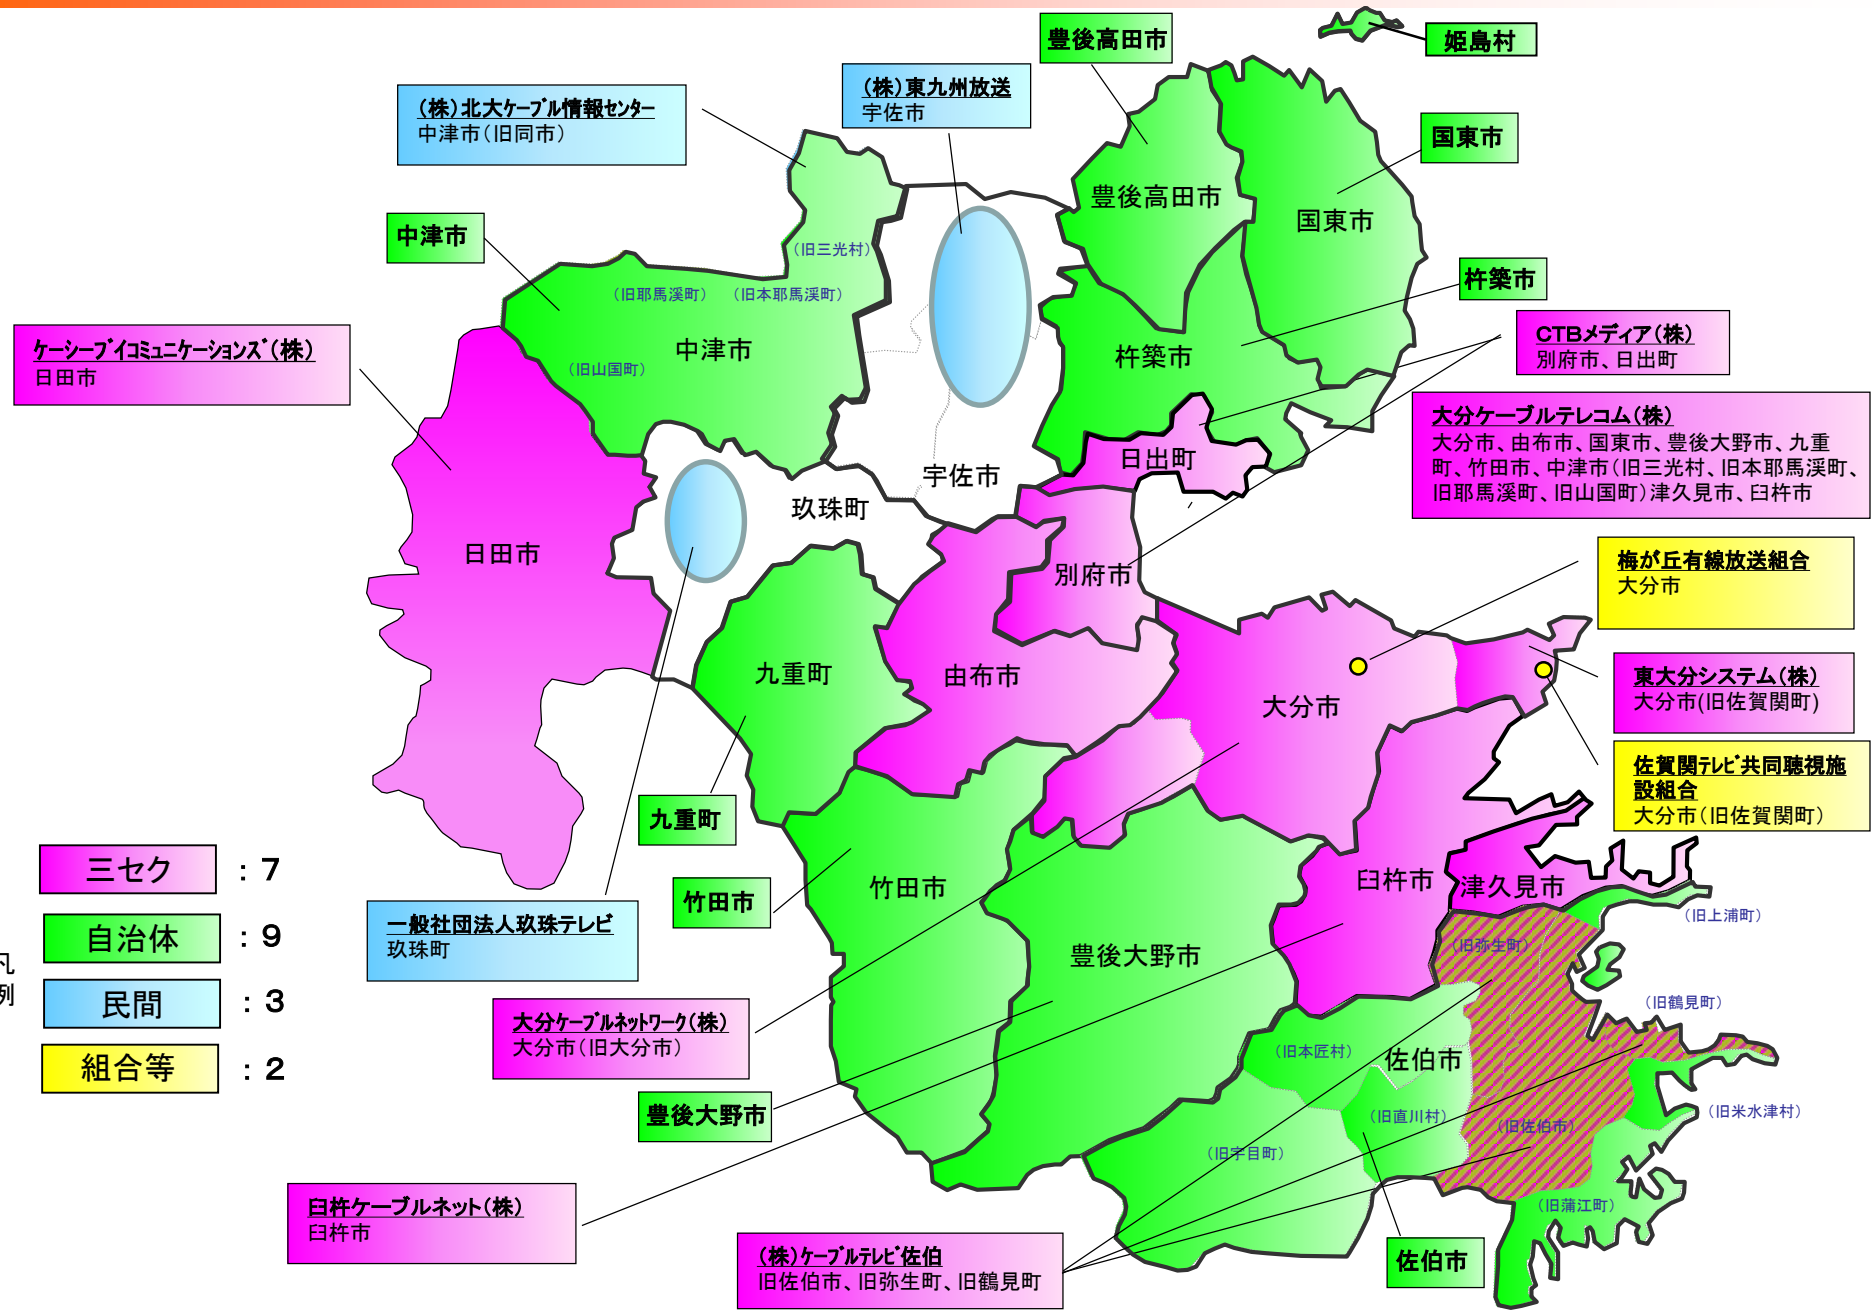

山江村

球磨村

小国町

南小国町

光ネットワーク(株)
 高森町、南小国町

八代市
 (旧坂本村、旧東陽村、
 旧泉村)

五木村

相良村

湯前町

あさぎり町
 (旧深田村、旧須恵村、
 旧岡原村、旧上村)
 の一部

大分県ケーブルテレビ一覧(R4.9.1現在)

宮崎県ケーブルテレビ一覧(R4.9.1現在)

凡例

- 三セク : 3
- 自治体 : 6
- 民間 : 1
- 組合等 : 0

(株)ケーブルメディアワイワイ
 延岡市(旧同市、旧北方町、旧北浦町、旧北川町)、日向市(旧同市)、門川町、美郷町、日之影町、高千穂町、都農町、川南町

宮崎ケーブルテレビ(株)
 宮崎市(旧同市、佐土原町、高岡町、田野町、清武町)、綾町、国富町、高鍋町、西都市、新富町、木城町の一部

奄美テレビ放送(株)
奄美市(旧名瀬市、笠利町)

瀬戸内ケーブルテレビ(株)
瀬戸内町

和泊町

天城町

- 三島村
- ◐ 三島村
- 十島村
- 十島村