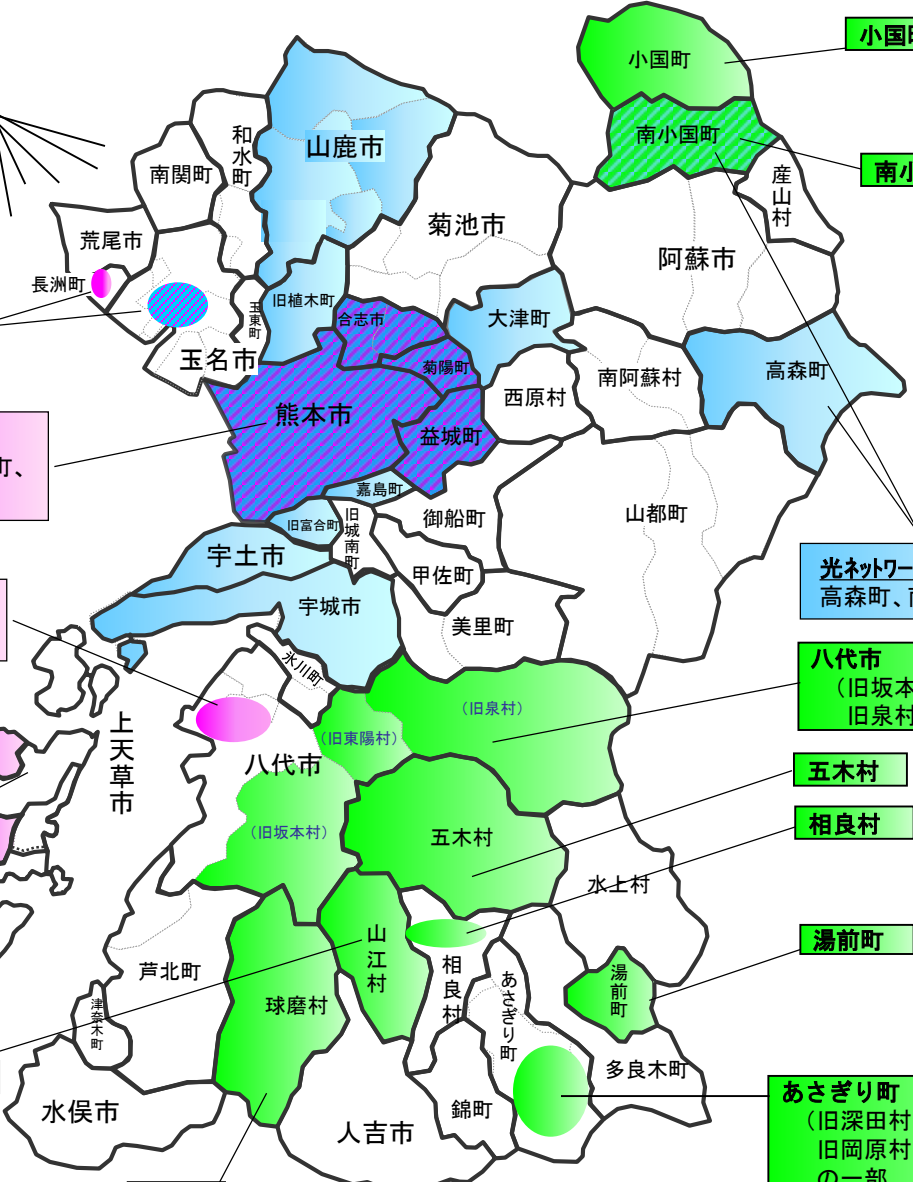

(株)CRCCメディア
 久留米市、大川市、柳川市、大牟田市

佐賀県ケーブルテレビ一覧(R4.9.1現在)

長崎県ケーブルテレビ一覧(R4.9.1現在)

凡例

- 三セク : 8
- 自治体 : 3
- 民間 : 5
- 組合等 : 1

熊本県ケーブルテレビ一覧(R4.9.1現在)

凡例

- 三セク : 4
- 自治体 : 10
- 民間 : 2
- 組合等 : 0

(株)QTnet
 熊本市、宇土市、宇城市、合志市、大津町
 菊陽町、益城町、嘉島町、山鹿市、玉名市

(株)ひまわりてれび
 玉名市の一部
 長洲町の一部

(株)ジェイコム九州
 熊本市、菊陽町、益城町、
 合志市

テレビやつしろ(株)
 八代市の一部

苓北町

天草ケーブルネットワーク(株)
 天草市
 (旧本渡市、旧有明町、
 旧栖本町、旧五和町、
 旧新和町、旧倉岳町
 旧御所浦町)
 上天草市
 (旧大矢野町、旧松島町、
 旧姫戸町、旧龍ヶ岳町)
 の一部

山江村

球磨村

小国町

南小国町

光ネットワーク(株)
 高森町、南小国町

八代市
 (旧坂本村、旧東陽村、
 旧泉村)

五木村

相良村

湯前町

あさぎり町
 (旧深田村、旧須恵村、
 旧岡原村、旧上村)
 の一部

大分県ケーブルテレビ一覧(R4.9.1現在)

宮崎県ケーブルテレビ一覧(R4.9.1現在)

凡例

- 三セク : 3
- 自治体 : 6
- 民間 : 1
- 組合等 : 0

(株)ケーブルメディアワイワイ
 延岡市(旧同市、旧北方町、旧北浦町、旧北川町)、日向市(旧同市)、門川町、美郷町、日之影町、高千穂町、都農町、川南町

宮崎ケーブルテレビ(株)
 宮崎市(旧同市、佐土原町、高岡町、田野町、清武町)、綾町、国富町、高鍋町、西都市、新富町、木城町の一部