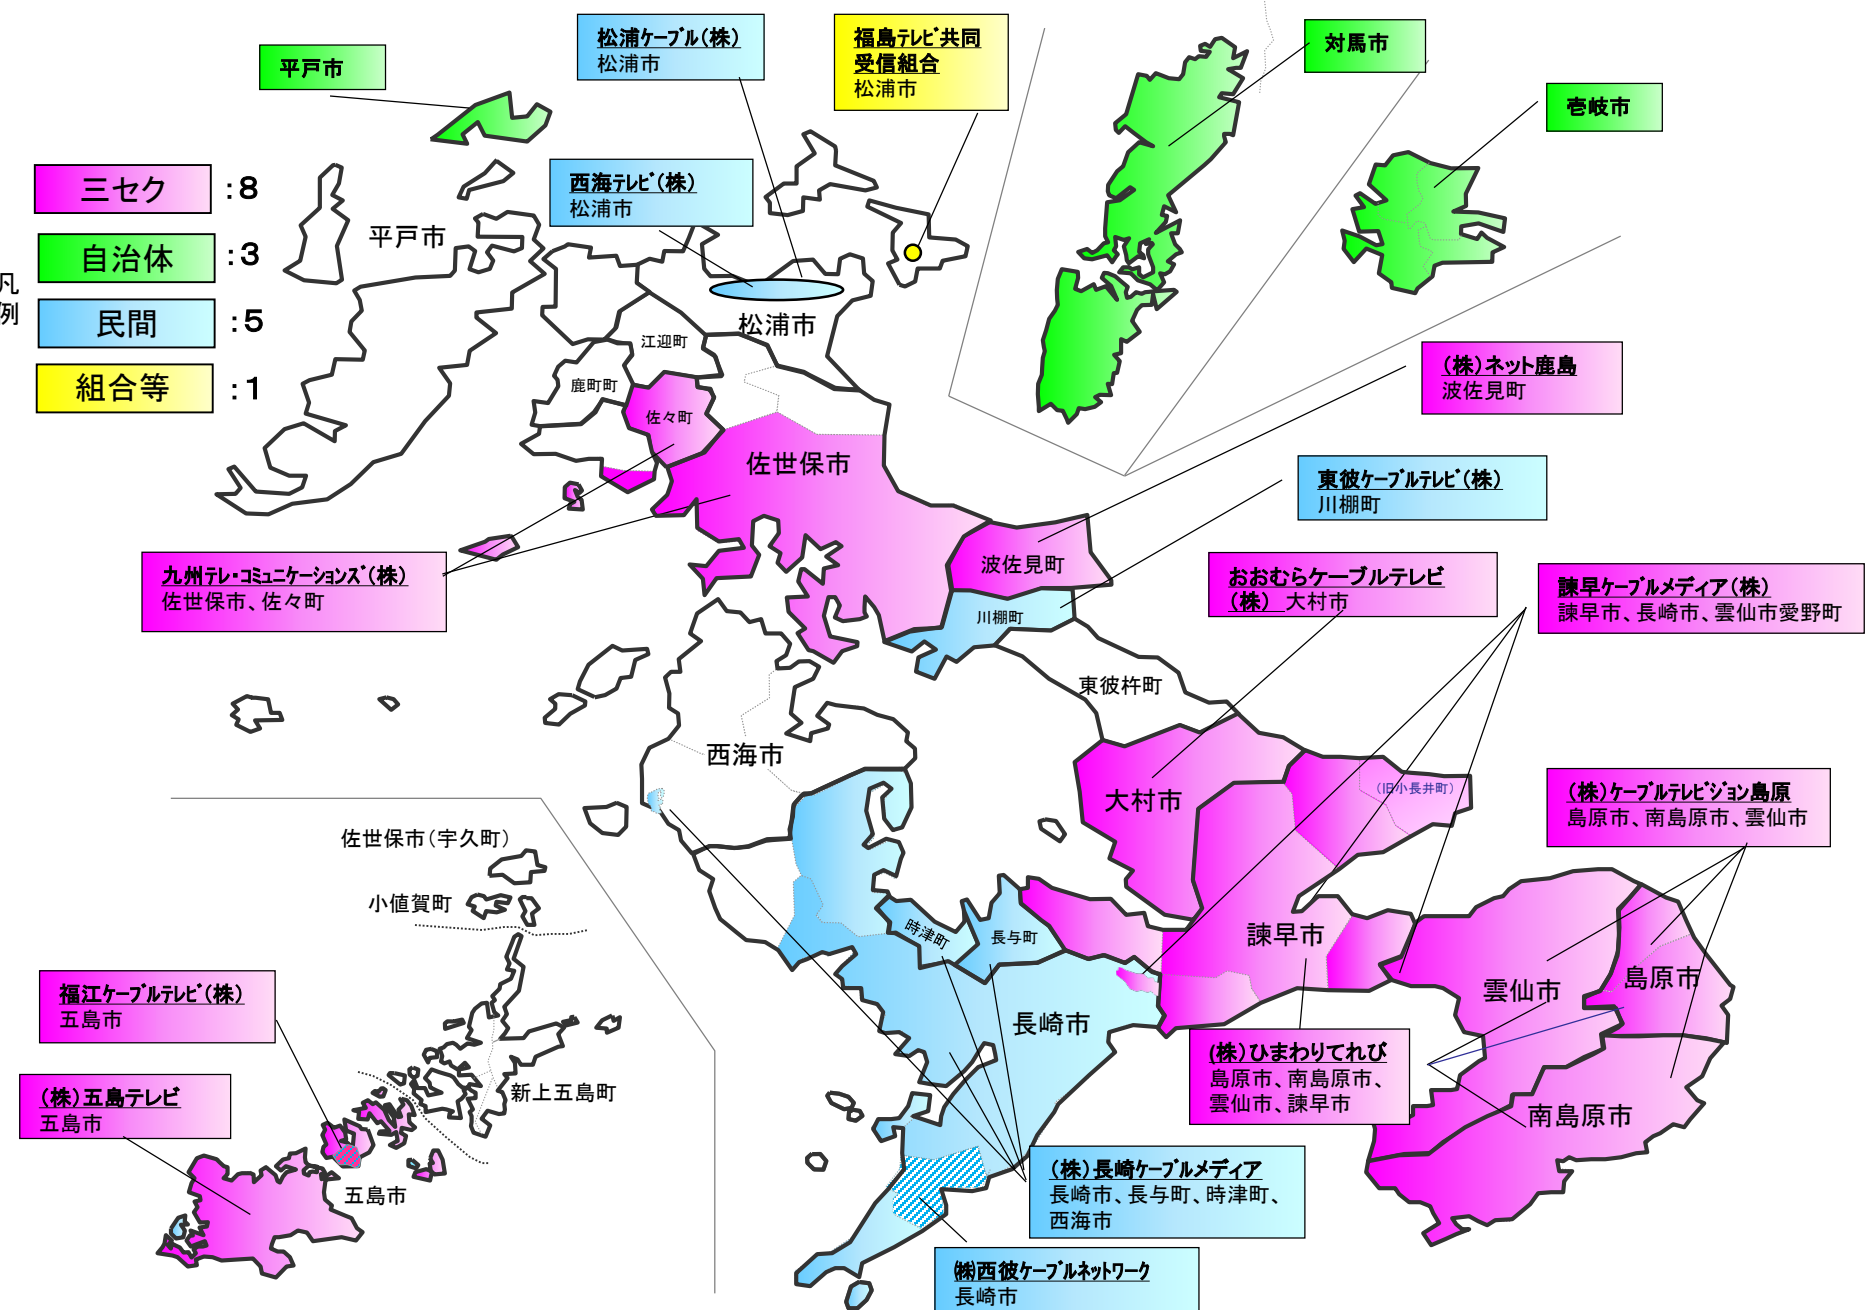

(株)CRCCメディア
 久留米市、大川市、柳川市、大牟田市

佐賀県ケーブルテレビ一覧(R4.9.1現在)

長崎県ケーブルテレビ一覧(R4.9.1現在)

凡例

- 三セク : 8
- 自治体 : 3
- 民間 : 5
- 組合等 : 1

熊本県ケーブルテレビ一覧(R4.9.1現在)

凡例

- 三セク : 4
- 自治体 : 10
- 民間 : 2
- 組合等 : 0

山江村

球磨村

小国町

南小国町

光ネットワーク(株)
 高森町、南小国町

八代市
 (旧坂本村、旧東陽村、
 旧泉村)

五木村

相良村

湯前町

あさぎり町
 (旧深田村、旧須恵村、
 旧岡原村、旧上村)
 の一部

大分県ケーブルテレビ一覧(R4.9.1現在)

宮崎県ケーブルテレビ一覧(R4.9.1現在)

凡例

- 三セク : 3
- 自治体 : 6
- 民間 : 1
- 組合等 : 0

(株)ケーブルメディアワイワイ
 延岡市(旧同市、旧北方町、旧北浦町、旧北川町)、日向市(旧同市)、門川町、美郷町、日之影町、高千穂町、都農町、川南町

宮崎ケーブルテレビ(株)
 宮崎市(旧同市、佐土原町、高岡町、田野町、清武町)、綾町、国富町、高鍋町、西都市、新富町、木城町の一部

奄美テレビ放送(株)
奄美市(旧名瀬市、笠利町)

瀬戸内ケーブルテレビ(株)
瀬戸内町

和泊町

天城町

- 三島村
- ◐ 三島村
- 十島村
- 十島村