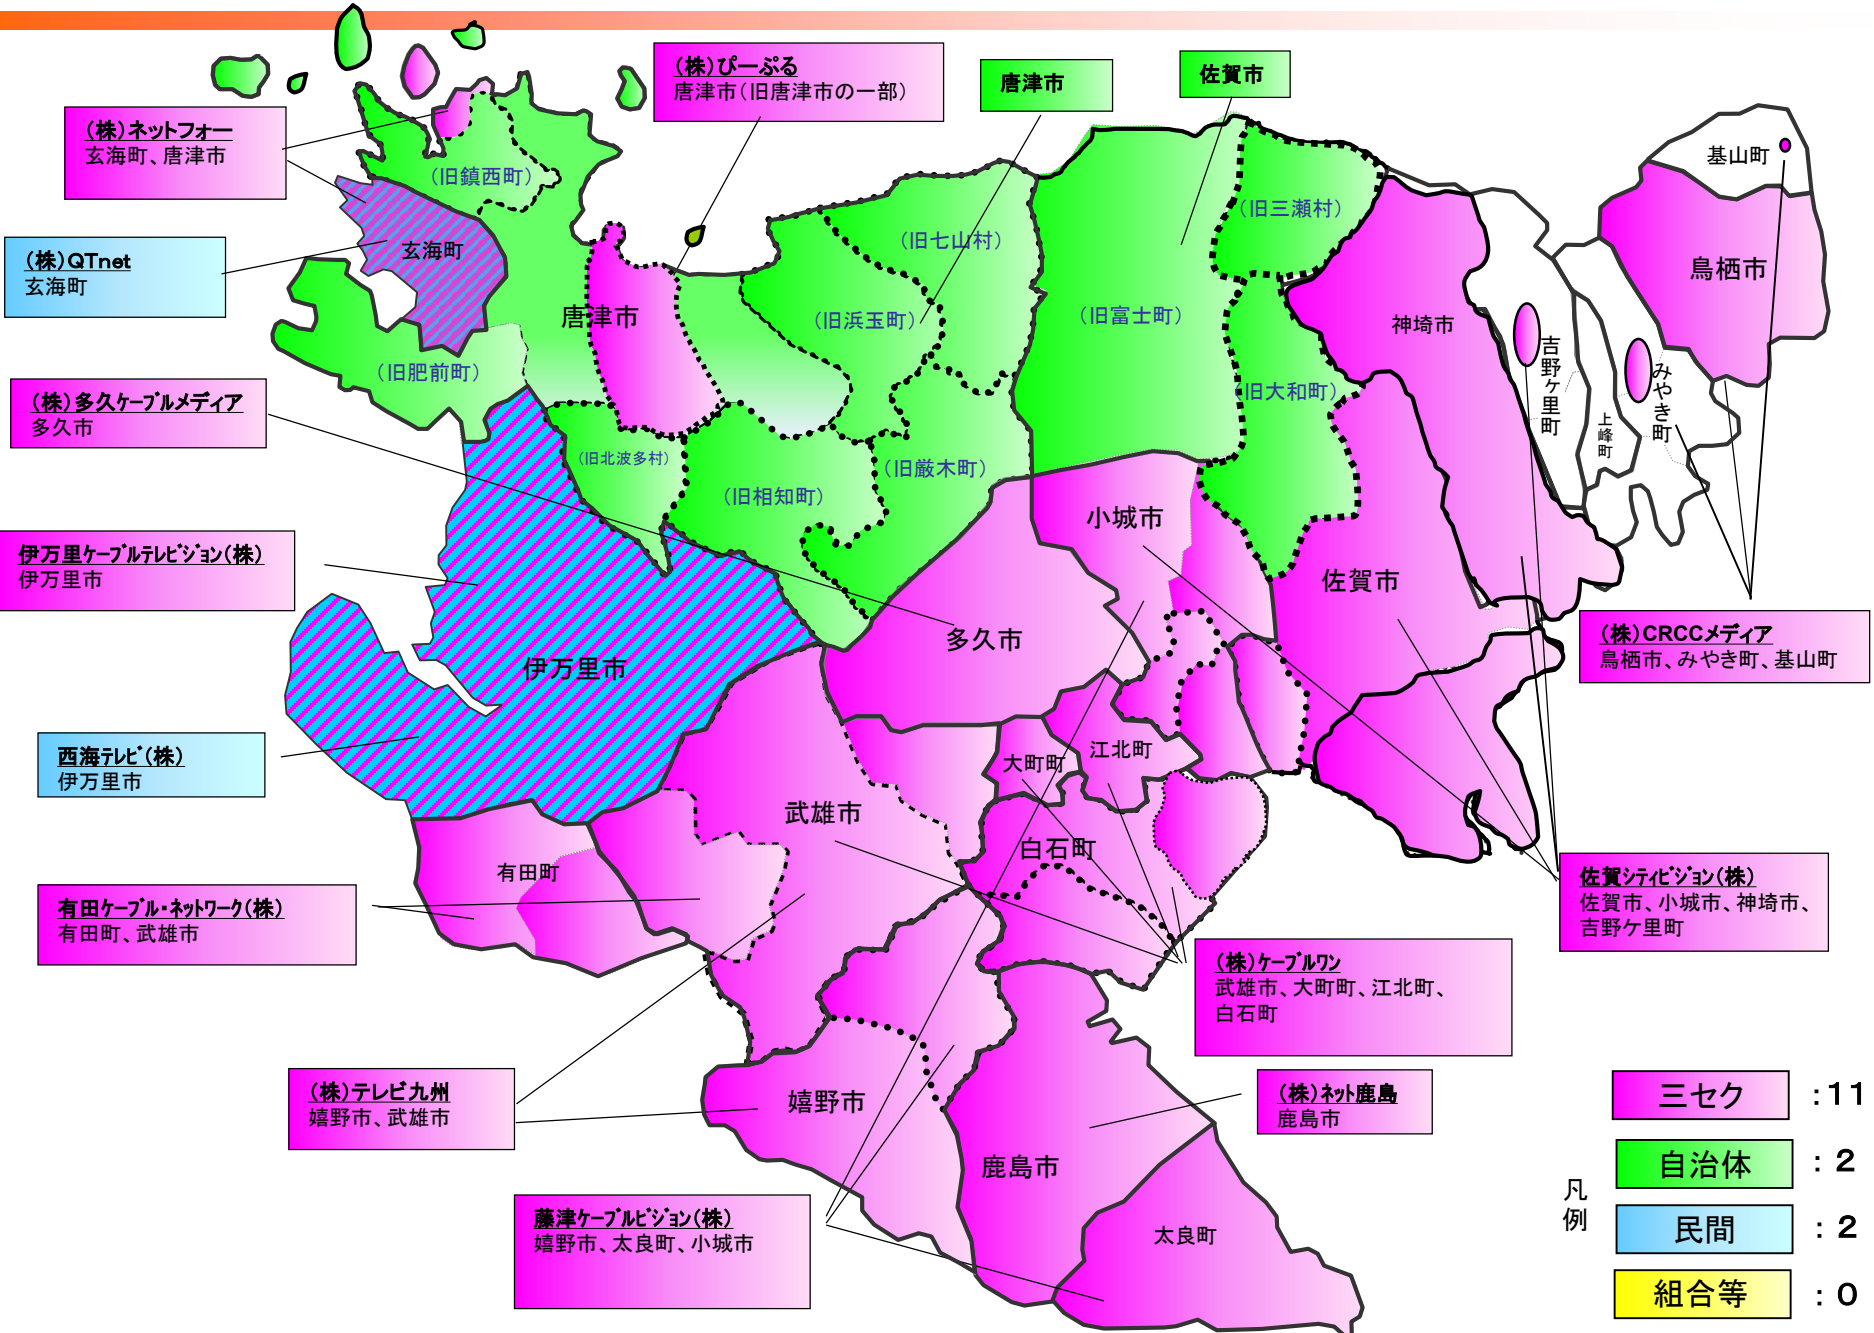

(一社)宝満CATV管理組合
 小郡市、筑紫野市

(株)ケーブルネットワーク桂川
 桂川町、飯塚市

東峰村

西日本ビル(株)
 朝倉市

(株)メック
 小郡市、太刀洗町
 筑前町

(株)QTnet
 ・福岡市、福津市、宗像市、糸島市、春日市、大野城市、太宰府市、筑紫野市、小郡市、那珂川市、古賀市、新宮町、宇美町、志免町、須恵町、篠栗町、粕屋町、筑前町
 ・北九州市、直方市、飯塚市、行橋市、中間市、嘉麻市、宮若市、豊前市、芦屋町、岡垣町、遠賀町、水巻町、苜田町、鞍手町、築上町
 吉富町、みやこ町、小竹町、桂川町
 ・久留米市、筑後市、八女市、大牟田市、広川町

(株)CRCCメディア
 久留米市、大川市、柳川市、大牟田市

佐賀県ケーブルテレビ一覧(R4.9.1現在)

長崎県ケーブルテレビ一覧(R4.9.1現在)

凡例

- 三セク : 8
- 自治体 : 3
- 民間 : 5
- 組合等 : 1

熊本県ケーブルテレビ一覧(R4.9.1現在)

凡例

- 三セク : 4
- 自治体 : 10
- 民間 : 2
- 組合等 : 0

山江村

球磨村

小国町

南小国町

光ネットワーク(株)
 高森町、南小国町

八代市
 (旧坂本村、旧東陽村、
 旧泉村)

五木村

相良村

奄美テレビ放送(株)
奄美市(旧名瀬市、笠利町)

瀬戸内ケーブルテレビ(株)
瀬戸内町

和泊町

天城町

- 三島村
- ◐ 三島村
- 十島村
- 十島村