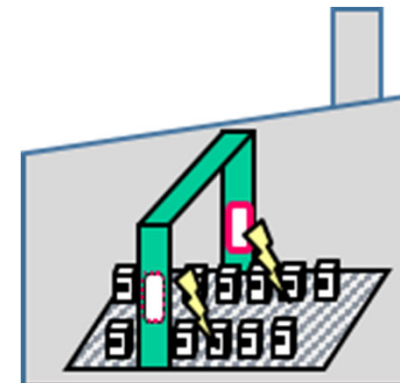

- 構内無線局は、一つの構内において用いられるテレメータ、テレコントロール、データ伝送及びRFID（電波を用いてRFタグのデータを非接触で読み書きする）などの無線システム。
- 現在は、RFIDによる移動体識別システムでの利用が主流。

構内無線局のユースケース

商業施設等の万引き防止ゲート

工場の生産管理や在庫管理

入退室管理やセキュリティ管理

荷物の積込み、集配、回収システム