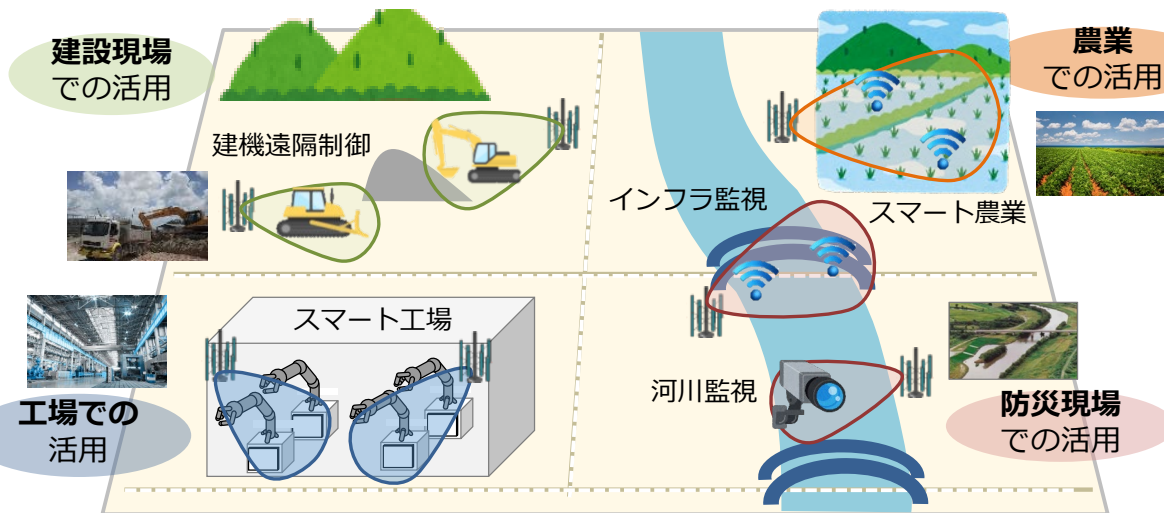

建物内や敷地内で自営の5Gネットワークとして活用