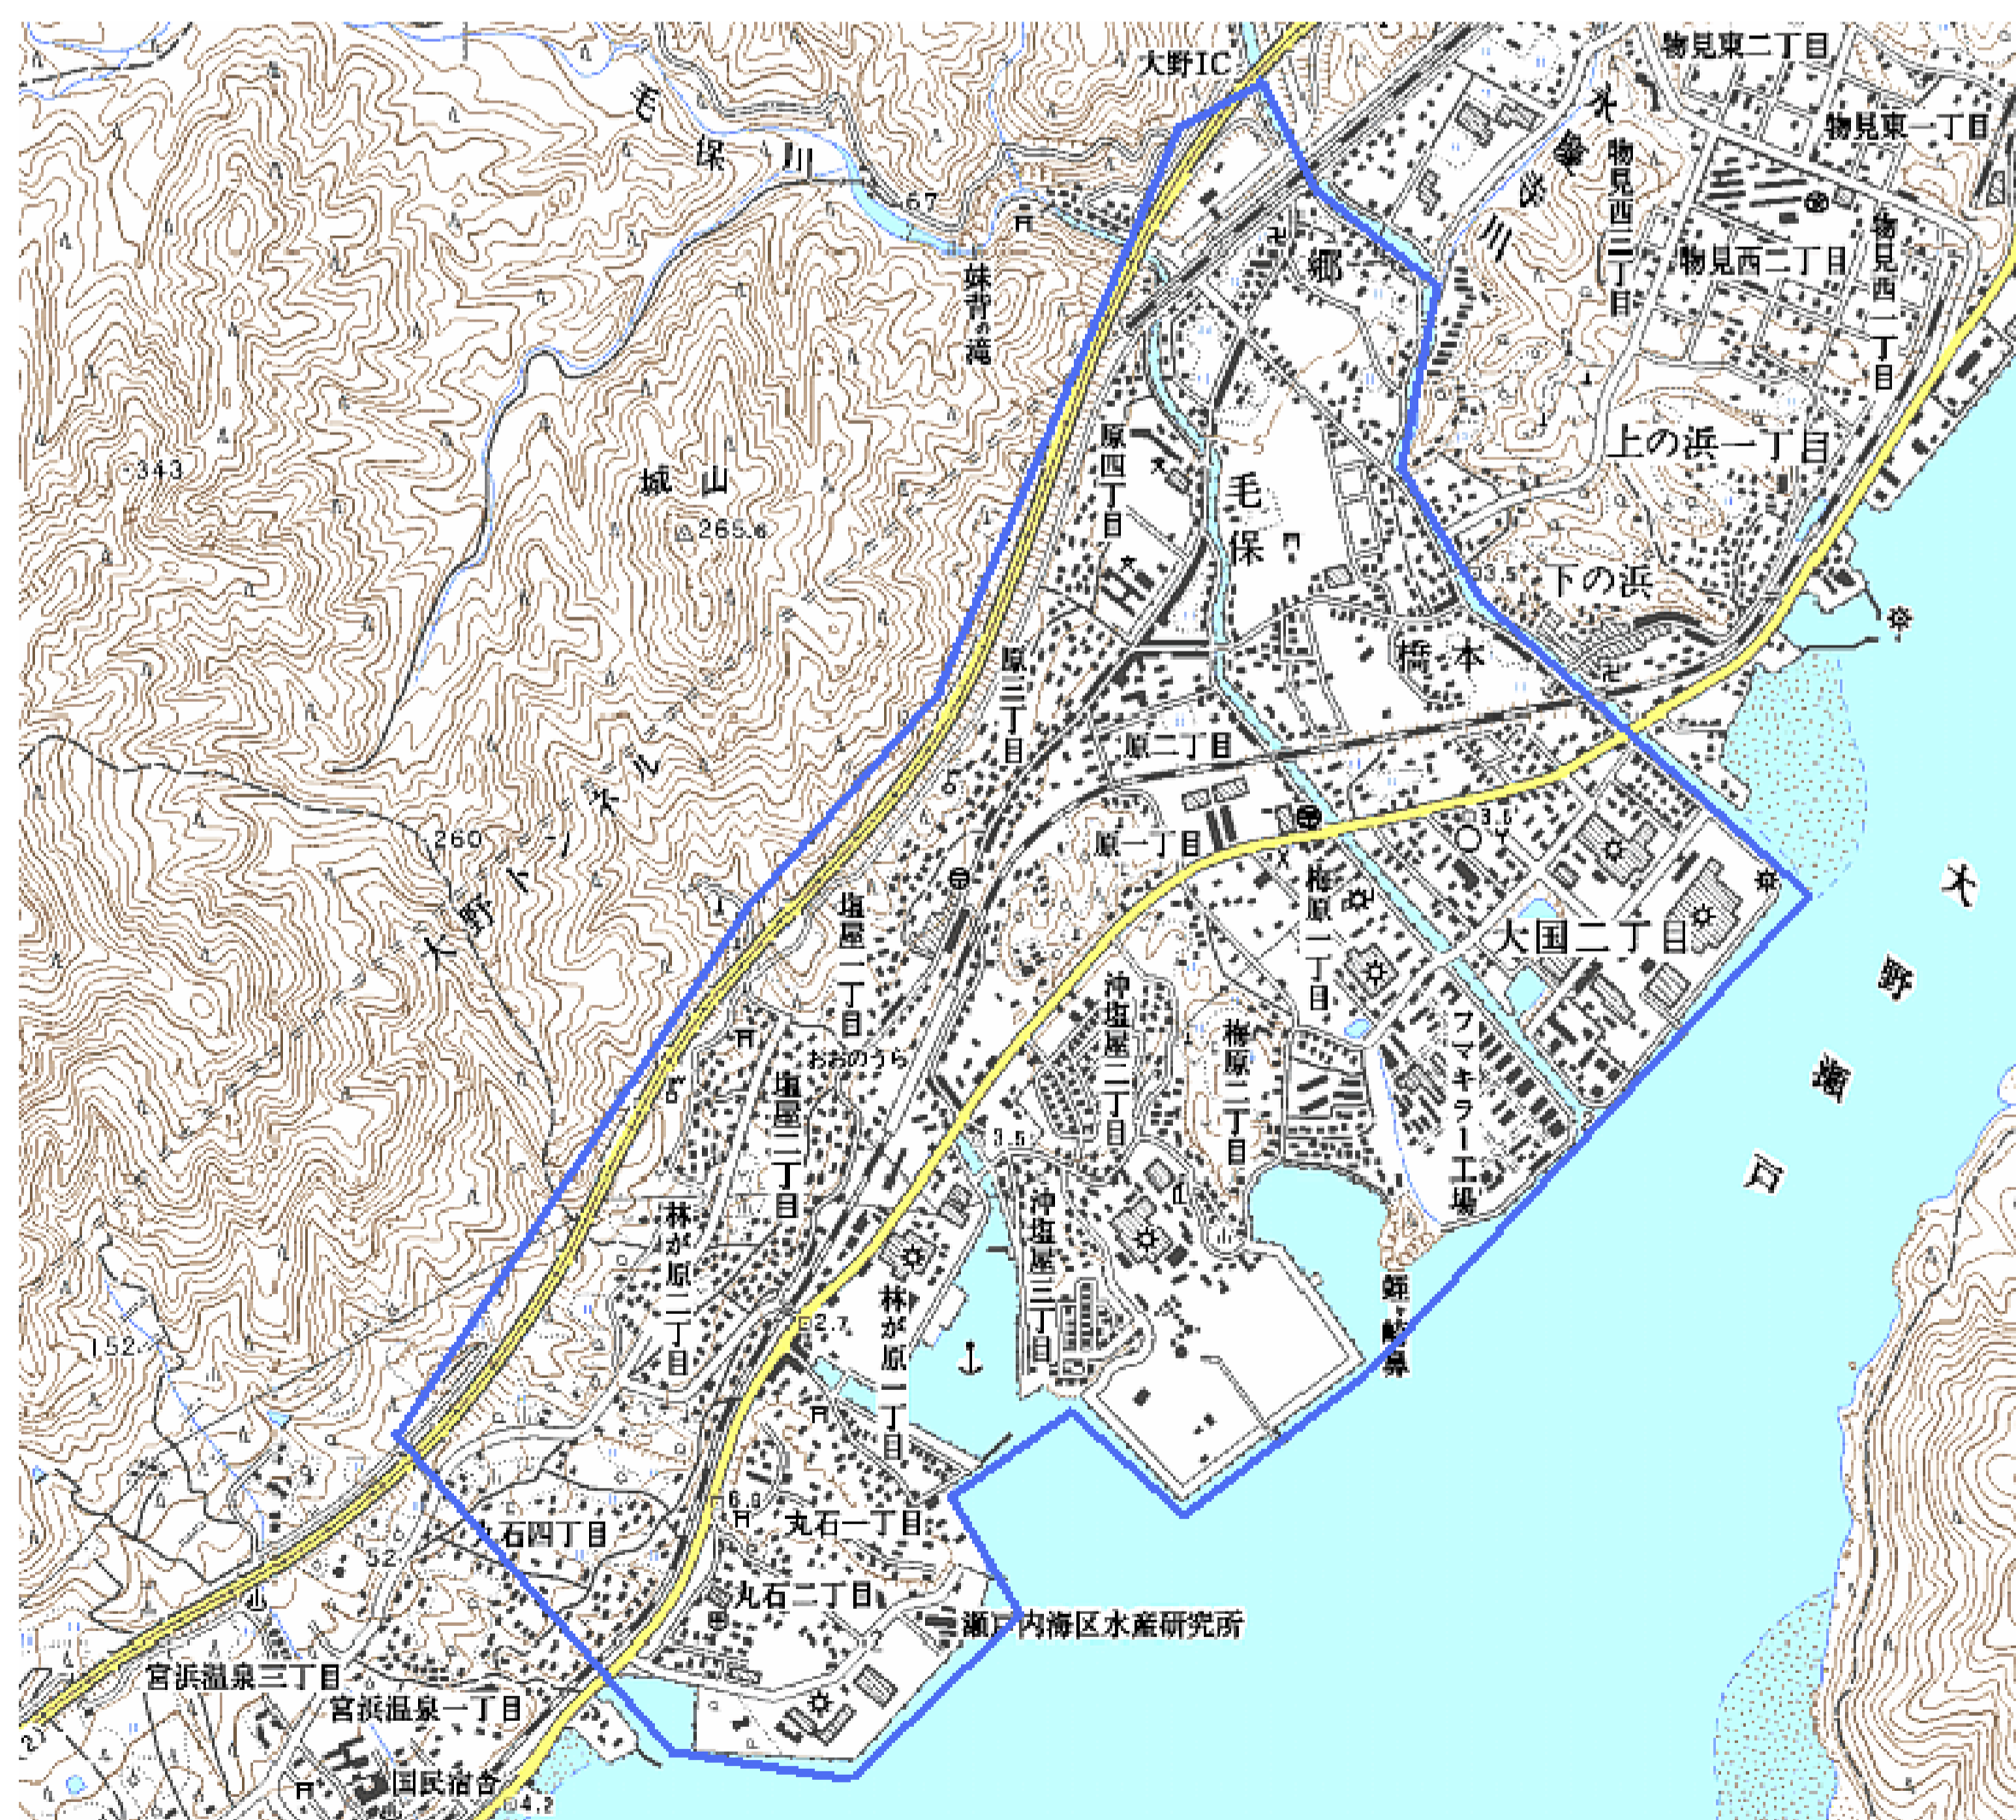

デジタル混信の発生地域に対する対策計画（地区別）

都道府県名
広島県

管理番号
3434009

自治体コード	住 所
34213	広島県廿日市市塩屋・沖塩屋(ひろしまけん はつかいちし しおや・おきしおや)

地上デジタル放送の受信状況						
	NHK総合	NHK教育	中国放送	広島テレビ放送	広島ホームテレビ	テレビ新広島
受信局所名	大竹	大竹	大竹	大竹	大竹	大竹
地上デジタル放送の受信状況	×混信	×混信	対象外	対象外	対象外	対象外

受信状況の内訳

- :良好に受信可能
- ×混信 :混信により受信困難

対策計画						
	NHK総合	NHK教育	中国放送	広島テレビ放送	広島ホームテレビ	テレビ新広島
対策手法	フィルター等受信対策	フィルター等受信対策				
難視世帯数	400	400				
対策年度	2010	2010				
対策済み世帯数	0	0				
未対策世帯数	400	400				

範囲図

この地図は、国土地理院長の承認を得て、同院発行の数値地図25000（地図画像）を複製したものである。（承認番号 平22業複、第109号）

枠内：難視範囲