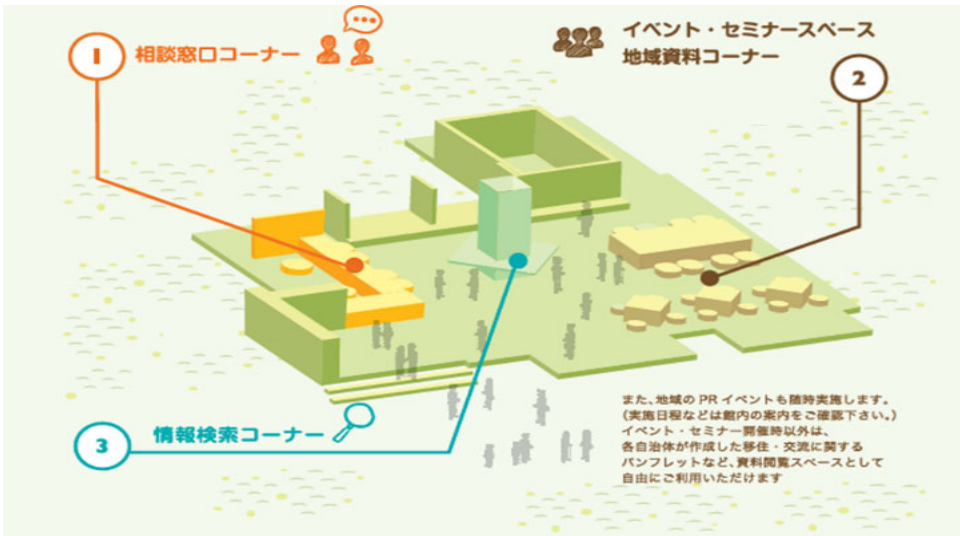

## 都道府県が設置している常設の移住相談窓口（令和4年3月31日現在）

都道府県	①首都圏内	②中部圏内	③近畿圏内	④その他
北海道	1	0	0	1
青森県	1	0	0	1
岩手県	2	0	0	2
宮城県	2	0	0	2
秋田県	2	0	0	1
山形県	2	0	0	1
福島県	3	0	1	8
茨城県	2	0	0	0
栃木県	2	0	0	1
群馬県	2	0	0	1
埼玉県	1	0	0	1
千葉県	0	0	0	1
東京都	0	0	0	0
神奈川県	1	0	0	0
新潟県	2	0	0	1
富山県	2	1	1	1
石川県	2	0	1	1
福井県	1	1	2	2
山梨県	1	0	1	1
長野県	2	1	1	1
岐阜県	1	1	1	1
静岡県	2	0	0	1
愛知県	2	0	0	2
三重県	2	0	0	1
滋賀県	1	0	0	1
京都府	1	0	1	1
大阪府	0	0	0	1
兵庫県	1	0	1	1
奈良県	1	0	0	1
和歌山県	1	0	1	3
鳥取県	2	0	1	1
島根県	2	0	1	1
岡山県	2	0	1	1
広島県	1	0	0	1
山口県	1	0	1	2
徳島県	2	1	1	2
香川県	2	0	1	2
愛媛県	2	0	1	2
高知県	2	0	2	1
福岡県	1	0	0	1
佐賀県	1	0	0	1
長崎県	1	0	0	2
熊本県	1	0	1	1
大分県	2	1	1	1
宮崎県	1	0	1	2
鹿児島県	2	0	1	2
沖縄県	2	0	1	2
小計	70	6	25	65
全国計（①+②+③+④）	166			

- 居住・就労・生活支援等に係る情報提供や相談についてワンストップで対応する窓口「移住・交流情報ガーデン」を開設。
- 地方自治体や関係省庁とも連携し、総合的な情報提供を実施。
- 地方自治体等による移住相談会、フェア等の場として利用可能。

### 【①相談窓口コーナー(移住、就農、しごと)】

- ・地方への移住・交流に係る一般的な相談、問合せに相談員が対応。
- ・しごと情報や就農支援情報などは、専門の相談員が対応。

※国の各府省とも連携

- ・厚生労働省(しごと情報) ・農林水産省(就農支援情報)