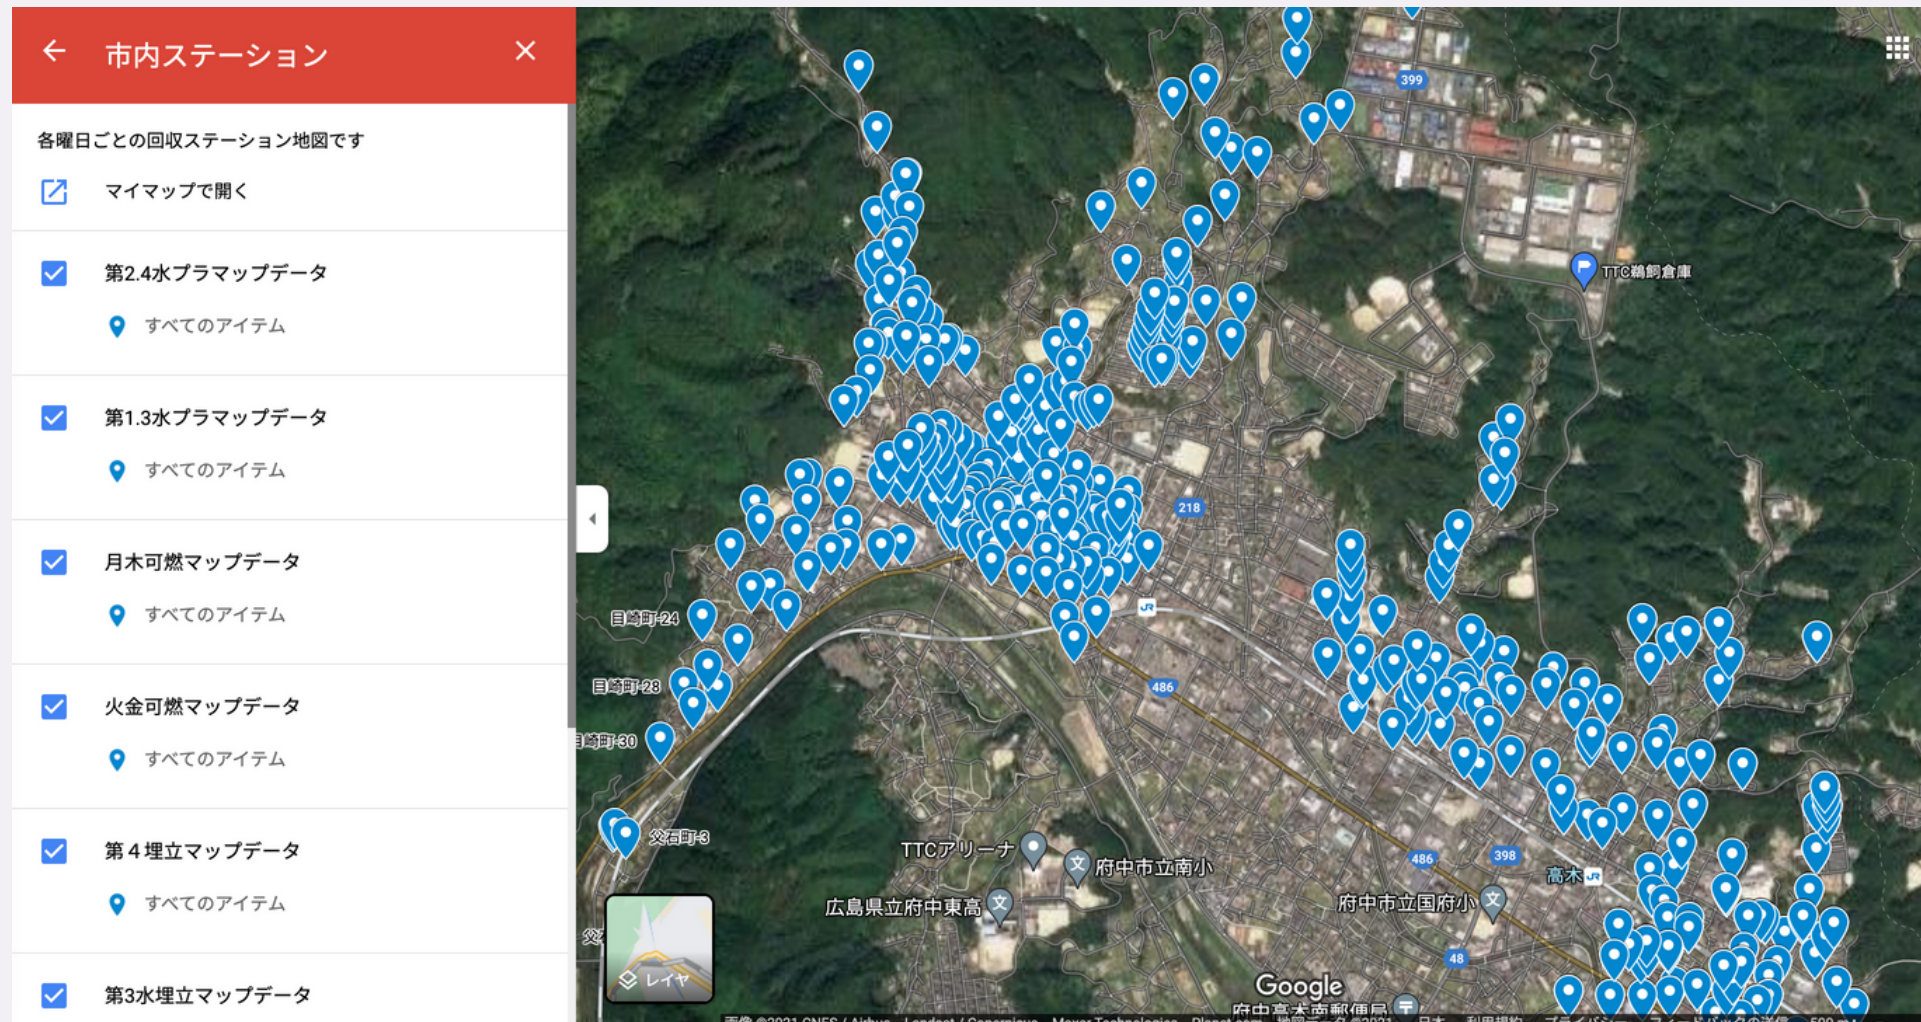

ごみステーション 管理ツール

- googleマイマップを利用
- 番地を持たないごみステーションを緯度経度でプロット管理
- 収集日に合わせてステーション表示
- ベテランの勘に頼らなくても良い
- 各ステーションに属性をもたせてその日に回るステーションを表示
(例：第3水曜日を選択するとその日に回るステーションのみが表示される)