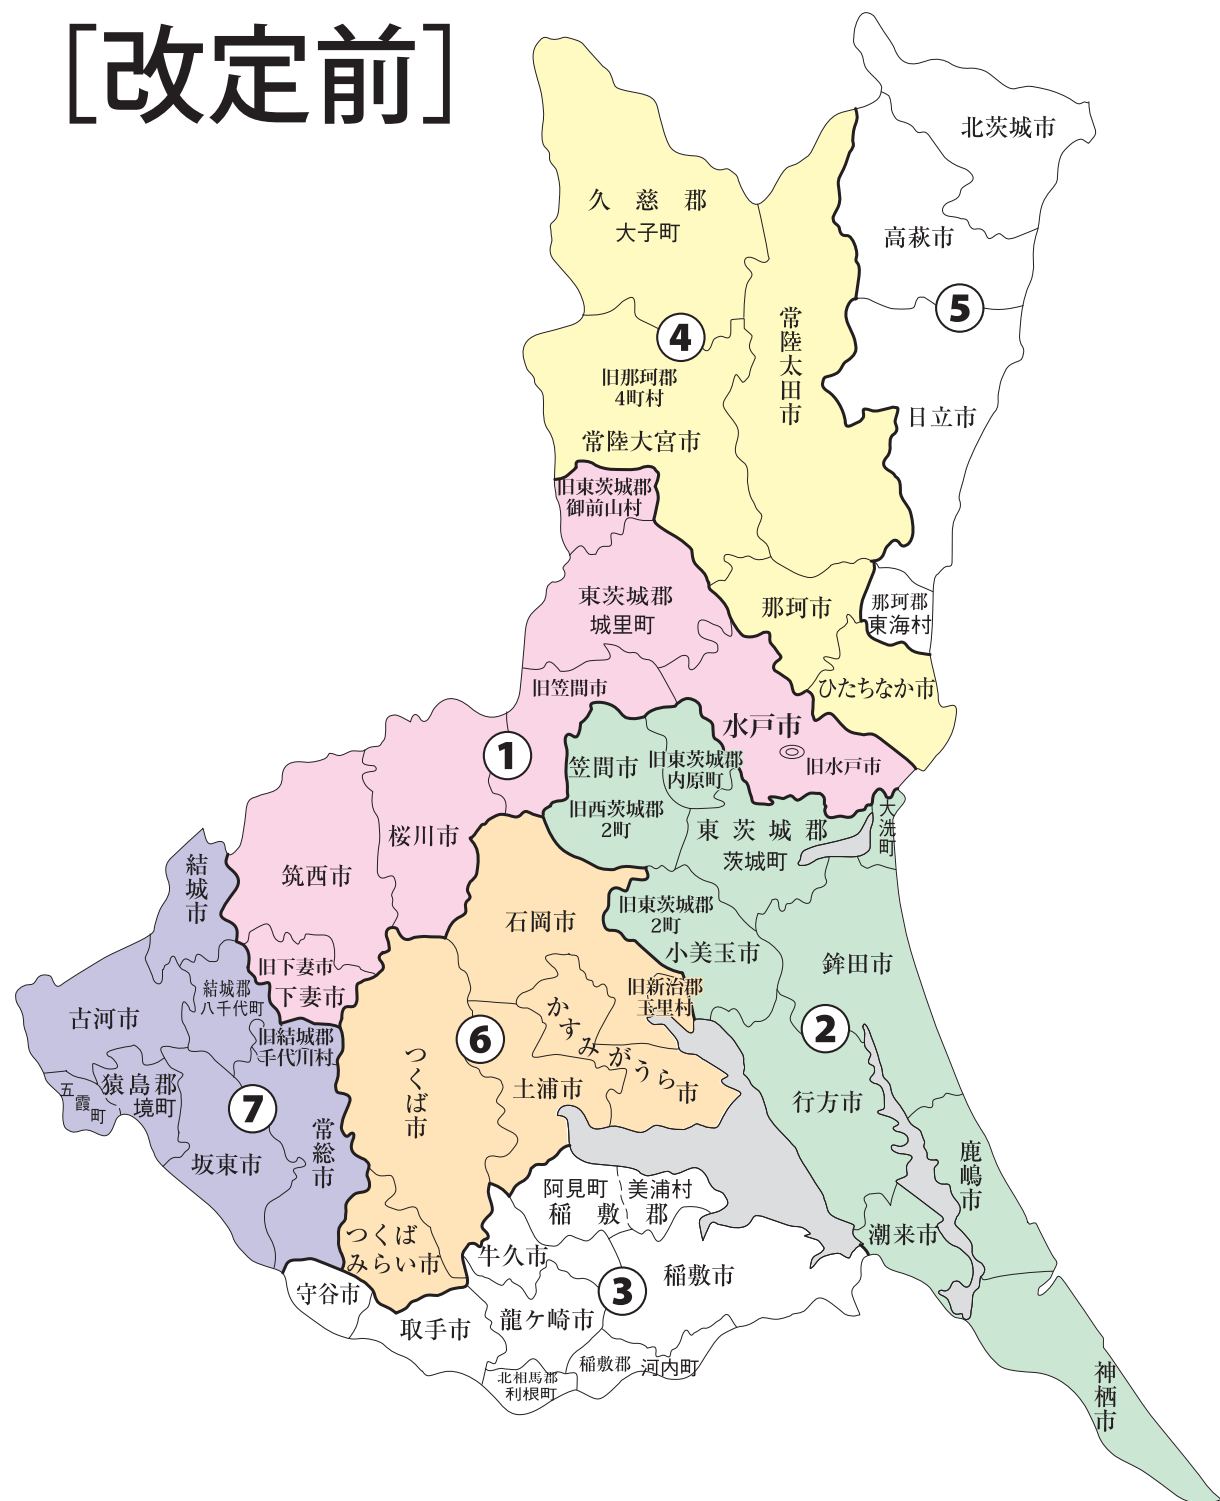

衆議院議員選挙の小選挙区が改定されました。
次の衆議院議員総選挙からは、新しい選挙区で選挙が行われます。

茨城県

[改定前]

[改定後]

※複数選挙区に分割されていた5市(水戸市、下妻市、笠間市、常陸大宮市、小美玉市)について分割が解消されました。

お問い合わせは

- 総務省選挙部
- 都道府県選挙管理委員会
- 市区町村選挙管理委員会

旧選挙区	第1区	第2区	第4区	第6区	第7区
	<p>水戸市 本庁管内 水戸市役所赤塚出張所管内 水戸市役所常澄出張所管内</p> <p>笠間市 笠間市役所笠間支所管内</p> <p>筑西市 桜川市 東茨城郡 城里町</p>	<p>下妻市 下妻、長塚、砂沼新田、坂本新田、大木新田、石の宮、堀籠、坂井、比毛、横根、平川戸、北大宝、大宝、大串、平沼、福田、下木戸、神明、若柳、下宮、数須、筑波島、下田、中郷、黒駒、江、平方、尻手、渋井、桐ヶ瀬、前河原、赤須、柴、半谷、大木、南原、上野、関本下、袋畑、古沢、小島、二本紀、今泉、中居指、新堀、加養、亀崎、樋橋、肘谷、山尻、谷田部、柳原、安食、高道祖、本城町1丁目～3丁目、小野子町1丁目、小野子町2丁目、本宿町1丁目、本宿町2丁目、田町1丁目、田町2丁目</p> <p>常陸大宮市 御前山支所管内</p>	<p>水戸市 第1区に属しない区域</p> <p>笠間市 第1区に属しない区域</p> <p>鹿嶋市 潮来市 神栖市 行方市 銚田市 小美玉市 本庁管内 小美玉市役所 小川総合支所管内</p> <p>東茨城郡 茨城町 大洗町</p>	<p>常陸太田市 ひたちなか市 常陸大宮市 第1区に属しない区域</p> <p>那珂市 久慈郡</p>	<p>小美玉市 第2区に属しない区域</p> <p>土浦市 石岡市 つくば市 かすみがうら市 つくばみらい市</p>
新選挙区	<p>水戸市 笠間市 筑西市 桜川市 東茨城郡 城里町</p>	<p>鹿嶋市 潮来市 神栖市 行方市 銚田市 小美玉市 東茨城郡 茨城町 大洗町</p>	<p>常陸太田市 ひたちなか市 常陸大宮市 那珂市 久慈郡</p>	<p>土浦市 石岡市 つくば市 かすみがうら市 つくばみらい市</p>	<p>古河市 結城市 下妻市 常総市 坂東市 結城郡 猿島郡</p>
	第1区	第2区	第4区	第6区	第7区

※第3区、第5区は選挙区の変更はありません。