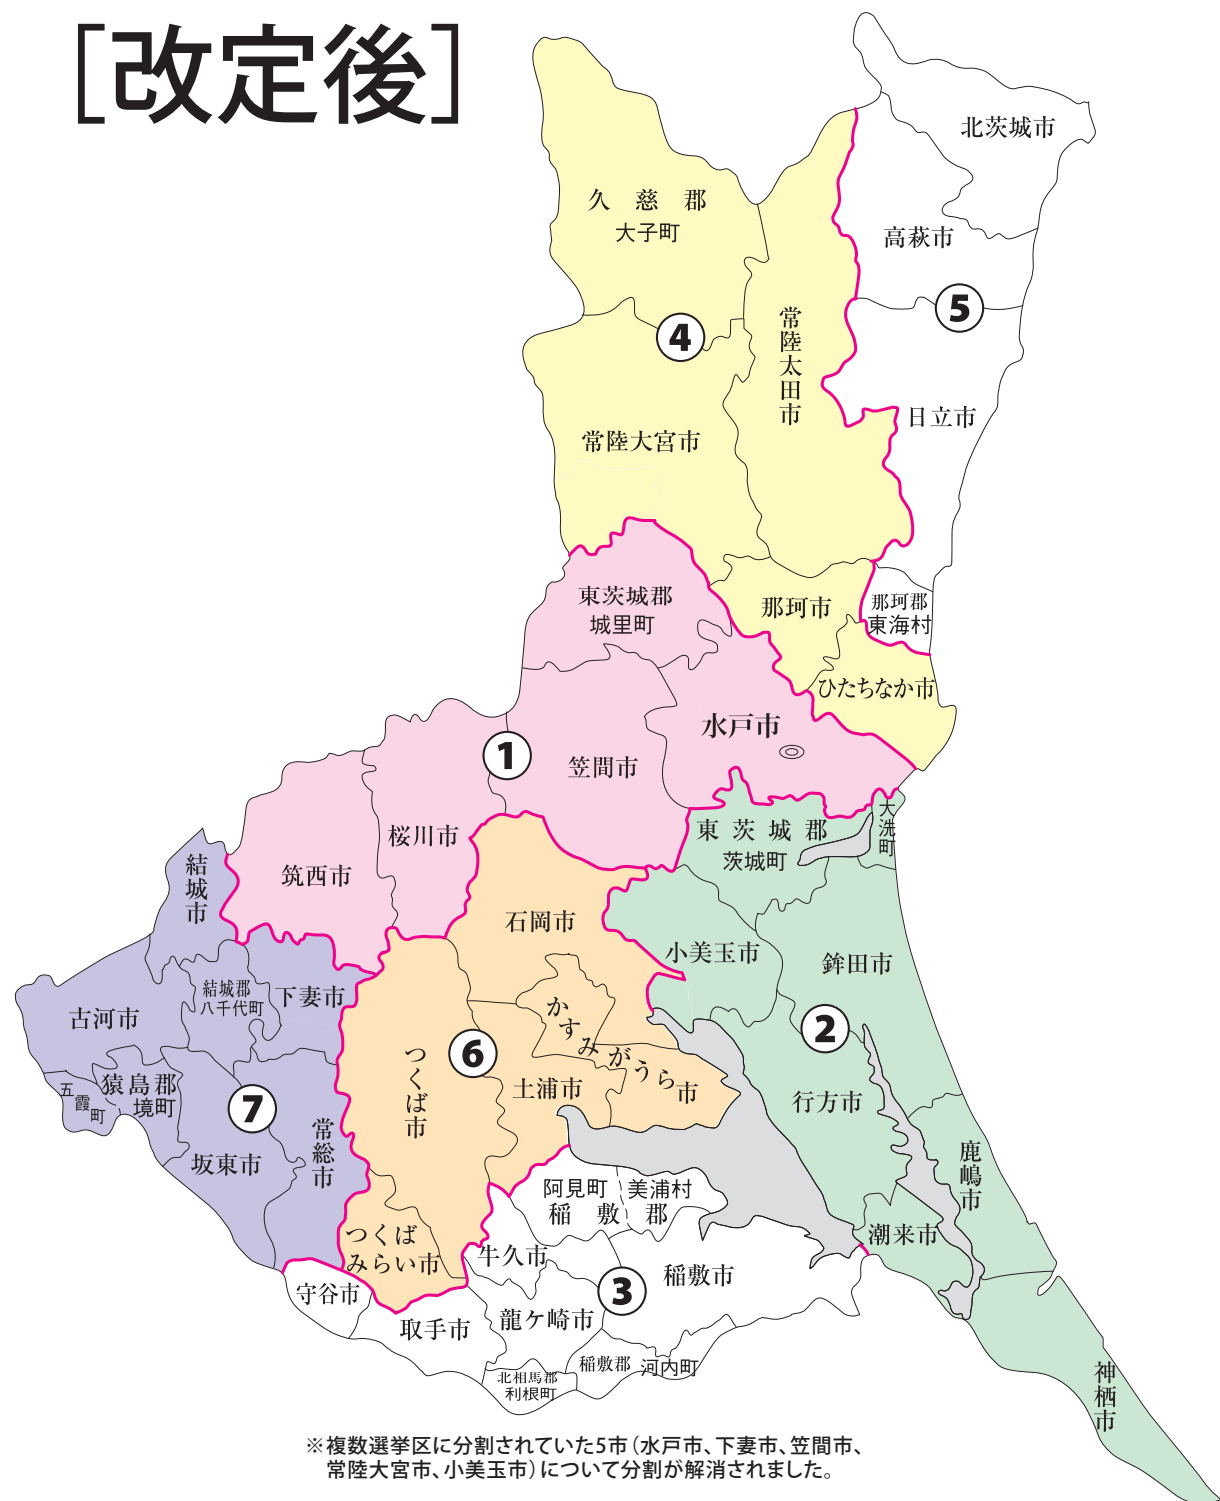

衆議院議員選挙の小選挙区が改定されました。
次の衆議院議員総選挙からは、新しい選挙区で選挙が行われます。

茨城県

[改定前]

[改定後]

※複数選挙区に分割されていた5市(水戸市、下妻市、笠間市、常陸大宮市、小美玉市)について分割が解消されました。

お問い合わせは

- 総務省選挙部
- 都道府県選挙管理委員会
- 市区町村選挙管理委員会

旧選挙区	第1区	第2区	第4区	第6区	第7区
	<p>水戸市 本庁管内 水戸市役所赤塚出張所管内 水戸市役所常澄出張所管内</p> <p>笠間市 笠間市役所笠間支所管内</p> <p>筑西市 桜川市 東茨城郡 城里町</p>	<p>下妻市 下妻、長塚、砂沼新田、坂本新田、大木新田、石の宮、堀籠、坂井、比毛、横根、平川戸、北大宝、大宝、大串、平沼、福田、下木戸、神明、若柳、下宮、数須、筑波島、下田、中郷、黒駒、江、平方、尻手、渋井、桐ヶ瀬、前河原、赤須、柴、半谷、大木、南原、上野、関本下、袋畑、古沢、小島、二本紀、今泉、中居指、新堀、加養、亀崎、樋橋、肘谷、山尻、谷田部、柳原、安食、高道祖、本城町1丁目～3丁目、小野子町1丁目、小野子町2丁目、本宿町1丁目、本宿町2丁目、田町1丁目、田町2丁目</p> <p>常陸大宮市 御前山支所管内</p>	<p>水戸市 第1区に属しない区域</p> <p>笠間市 第1区に属しない区域</p> <p>鹿嶋市 潮来市 神栖市 行方市 銚田市 小美玉市 本庁管内 小美玉市役所 小川総合支所管内</p> <p>東茨城郡 茨城町 大洗町</p>	<p>常陸太田市 ひたちなか市 常陸大宮市 第1区に属しない区域</p> <p>那珂市 久慈郡</p>	<p>小美玉市 第2区に属しない区域</p> <p>土浦市 石岡市 つくば市 かすみがうら市 つくばみらい市</p>
新選挙区	<p>水戸市 笠間市 筑西市 桜川市 東茨城郡 城里町</p>	<p>鹿嶋市 潮来市 神栖市 行方市 銚田市 小美玉市 東茨城郡 茨城町 大洗町</p>	<p>常陸太田市 ひたちなか市 常陸大宮市 那珂市 久慈郡</p>	<p>土浦市 石岡市 つくば市 かすみがうら市 つくばみらい市</p>	<p>古河市 結城市 下妻市 常総市 坂東市 結城郡 猿島郡</p>
	第1区	第2区	第4区	第6区	第7区

※第3区、第5区は選挙区の変更はありません。