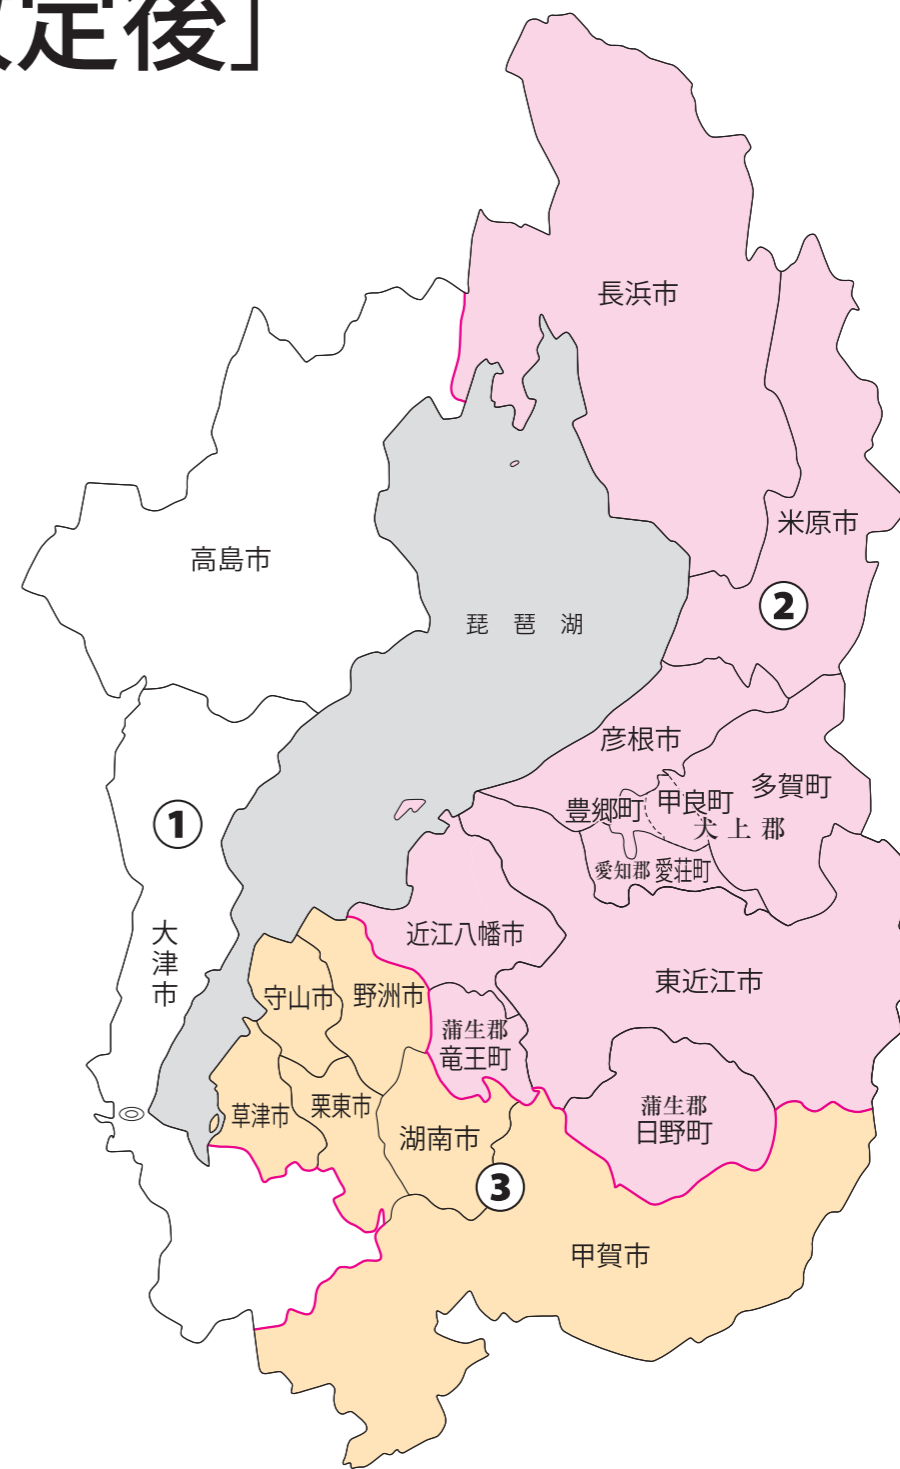

衆議院議員選挙の小選挙区が改定されました。
次の衆議院議員総選挙からは、新しい選挙区で選挙が行われます。

滋賀県

[改定前]

[改定後]

お問い合わせは

- 総務省選挙部
- 都道府県選挙管理委員会
- 市区町村選挙管理委員会

※第1区は選挙区の変更はありません。