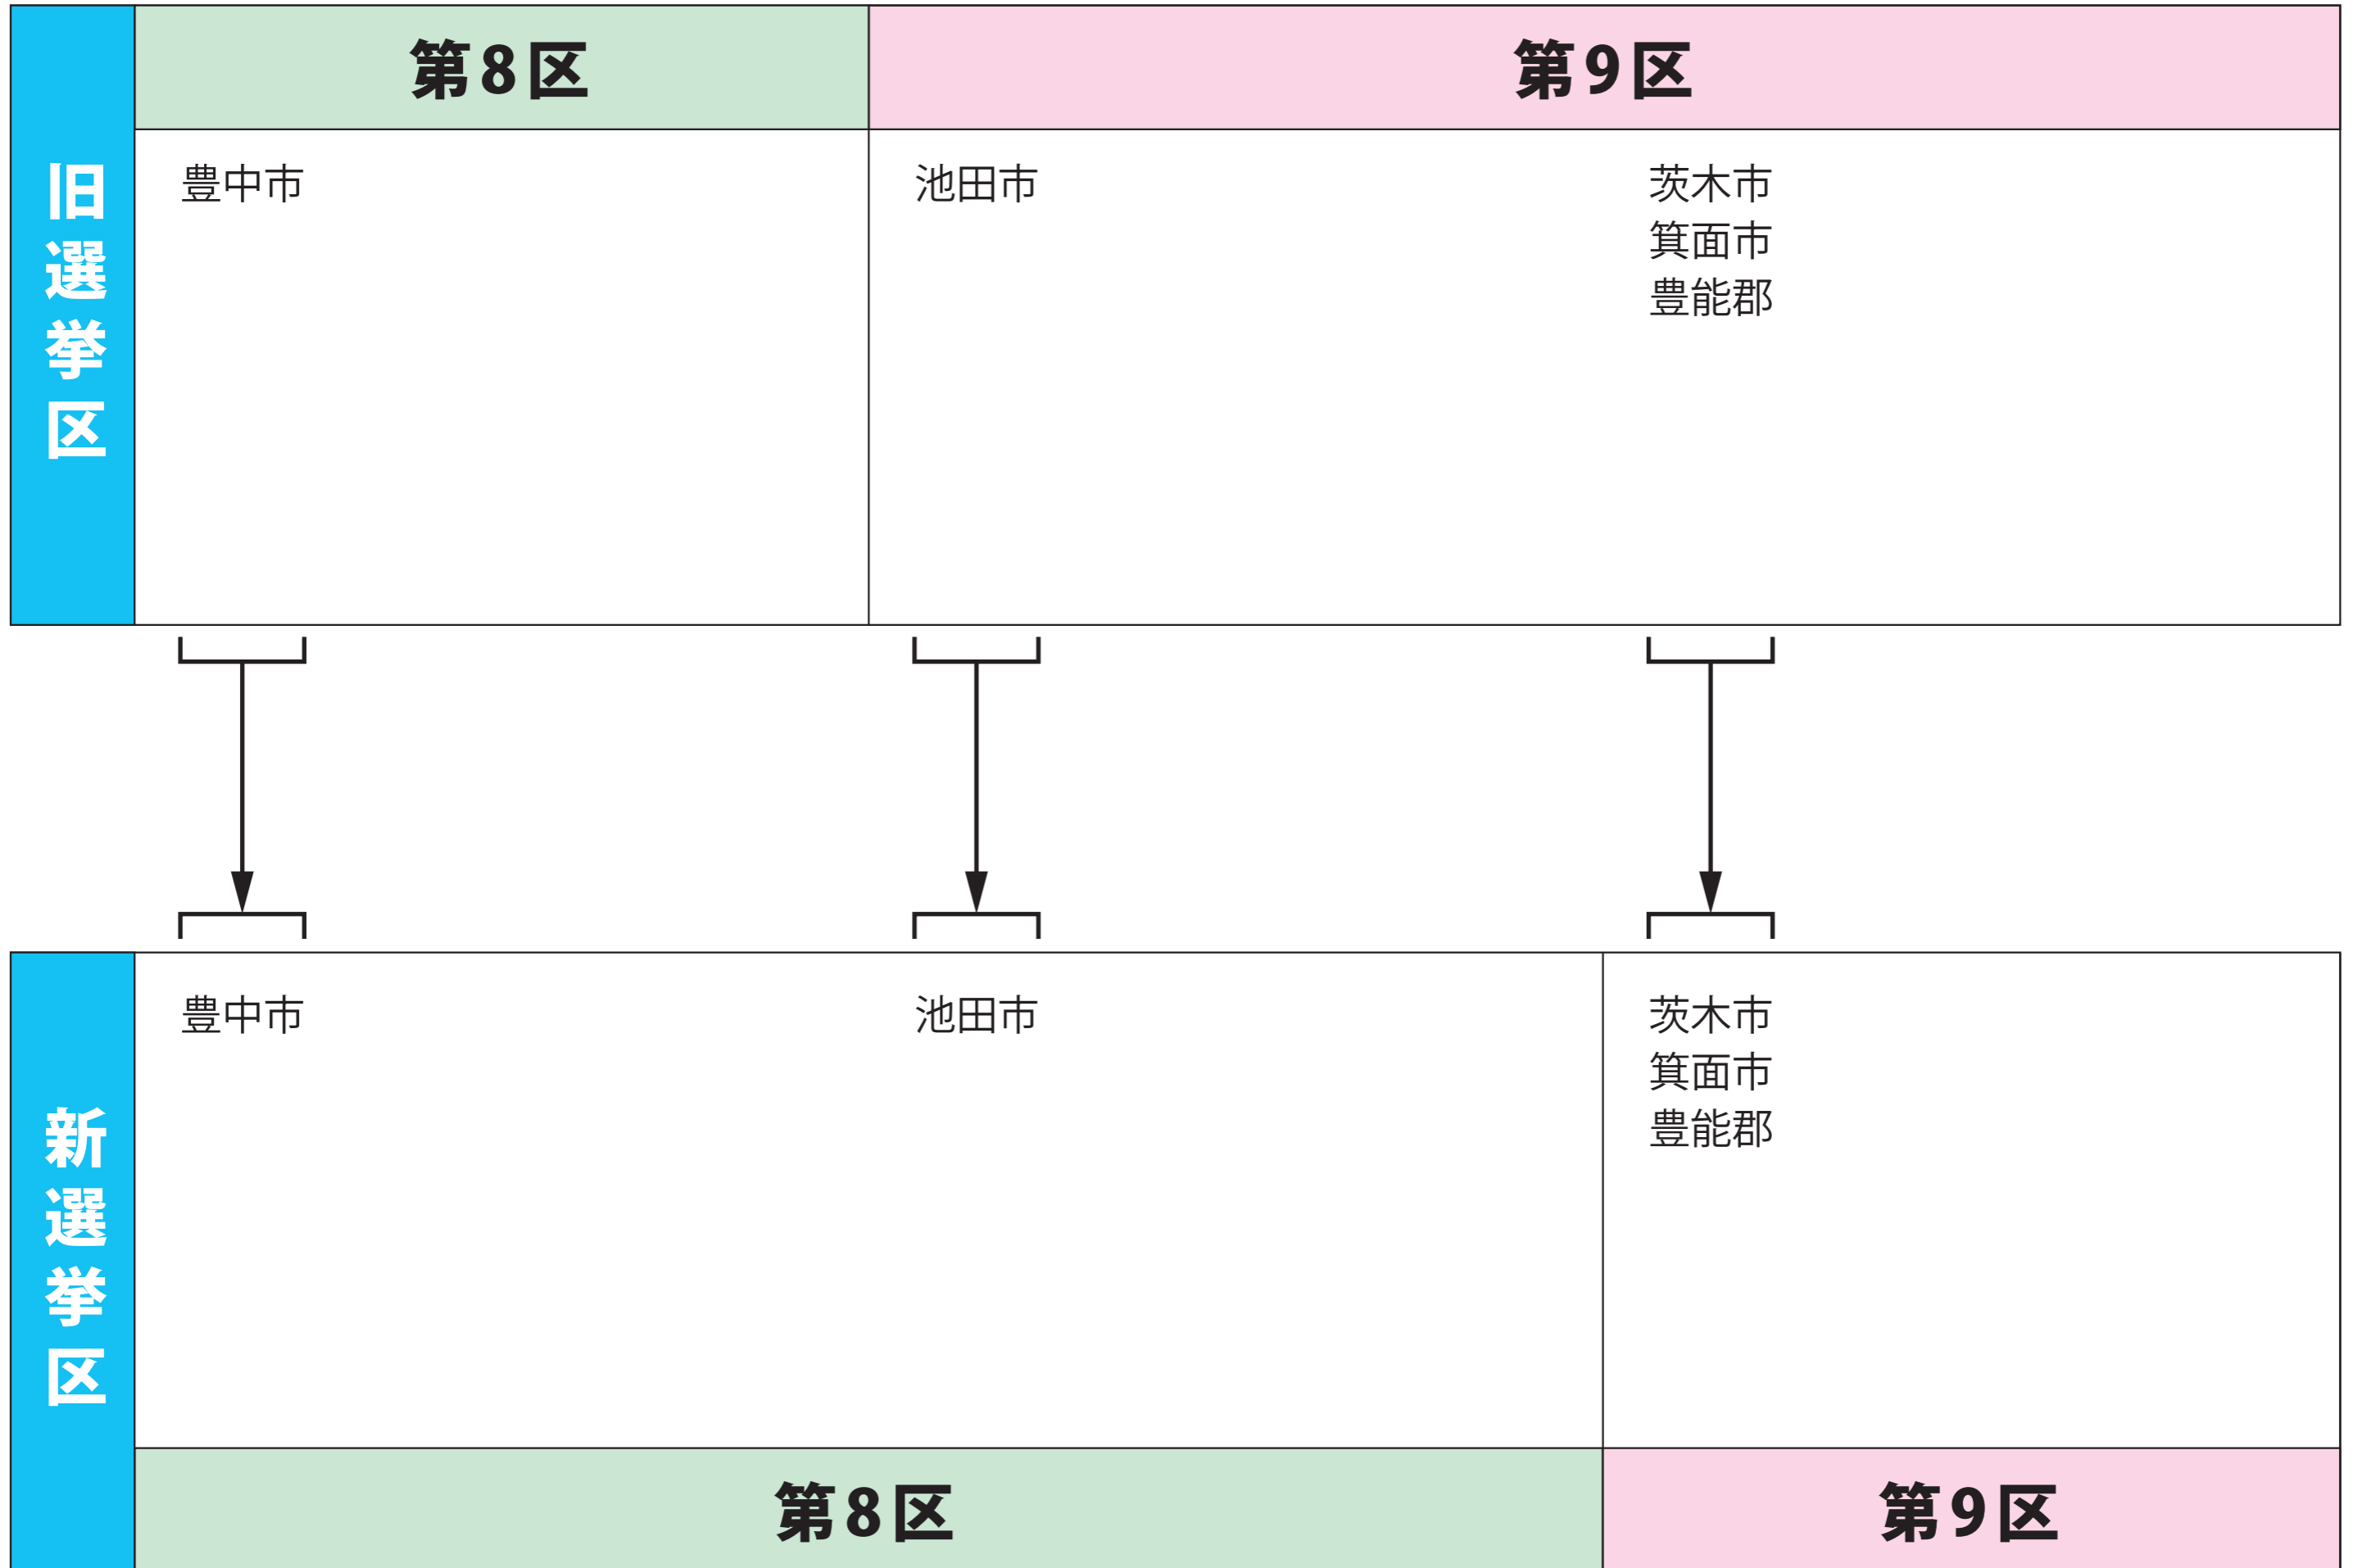

衆議院議員選挙の小選挙区が改定されました。
次の衆議院議員総選挙からは、新しい選挙区で選挙が行われます。

大阪府

[改定前]

[改定後]

お問い合わせは

- 総務省選挙部
- 都道府県選挙管理委員会
- 市区町村選挙管理委員会

※第1区～第7区、第10区～第19区は選挙区の変更はありません。