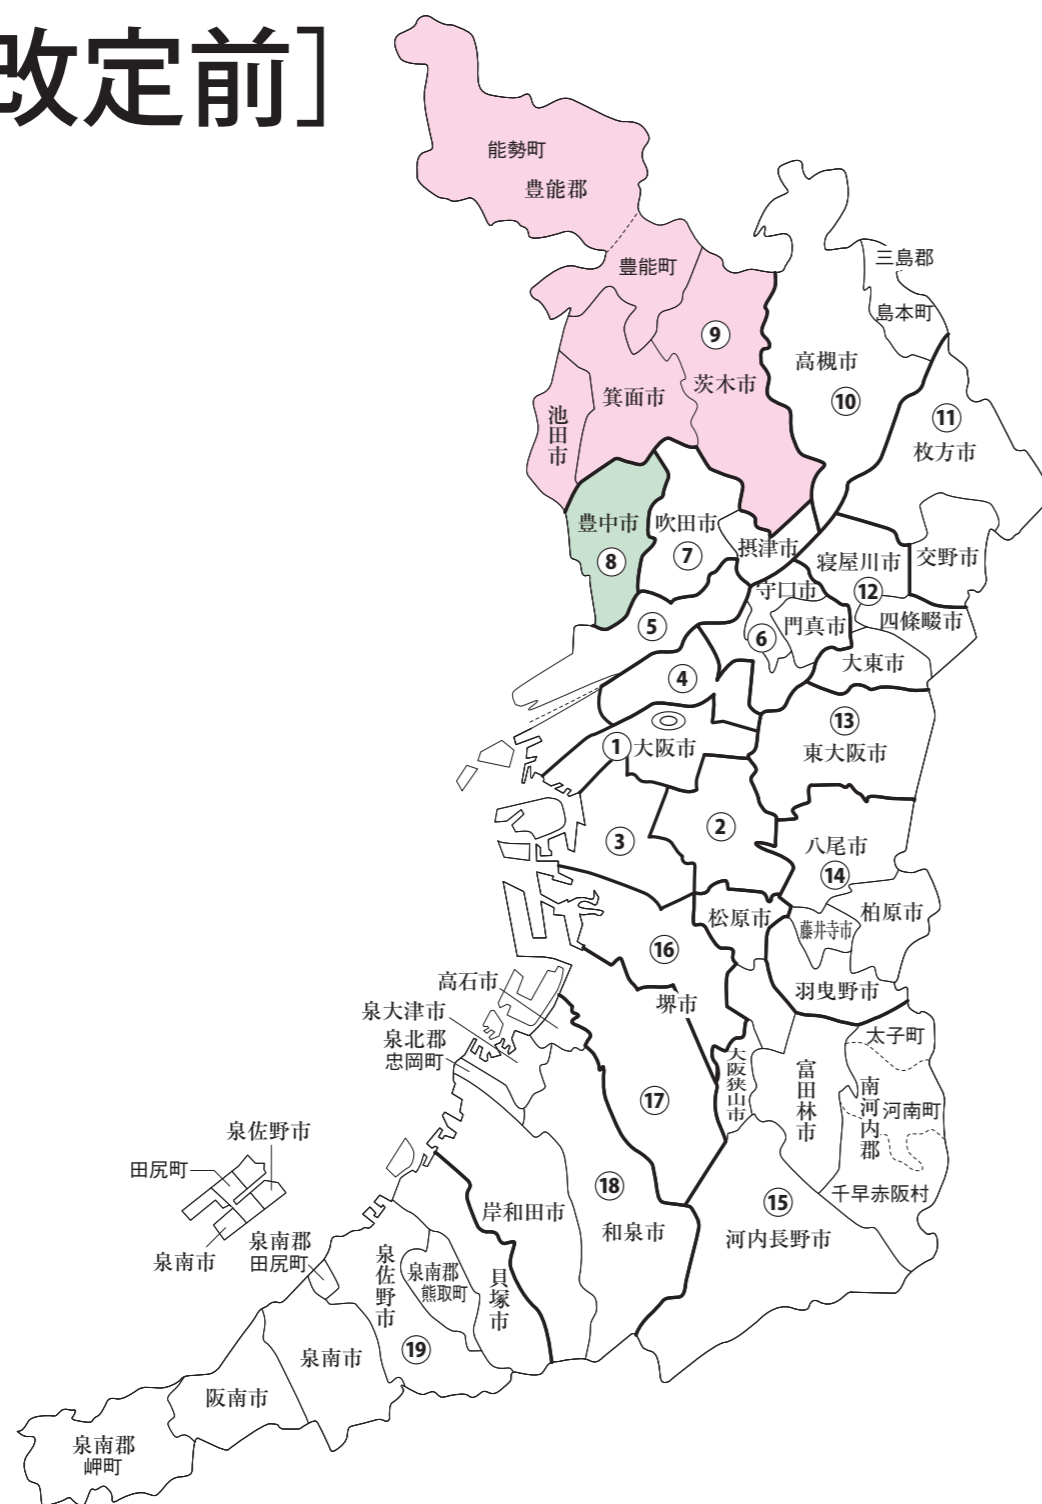

衆議院議員選挙の小選挙区が改定されました。
次の衆議院議員総選挙からは、新しい選挙区で選挙が行われます。

大阪府

[改定前]

[改定後]

お問い合わせは

- 総務省選挙部
- 都道府県選挙管理委員会
- 市区町村選挙管理委員会

※第1区～第7区、第10区～第19区は選挙区の変更はありません。