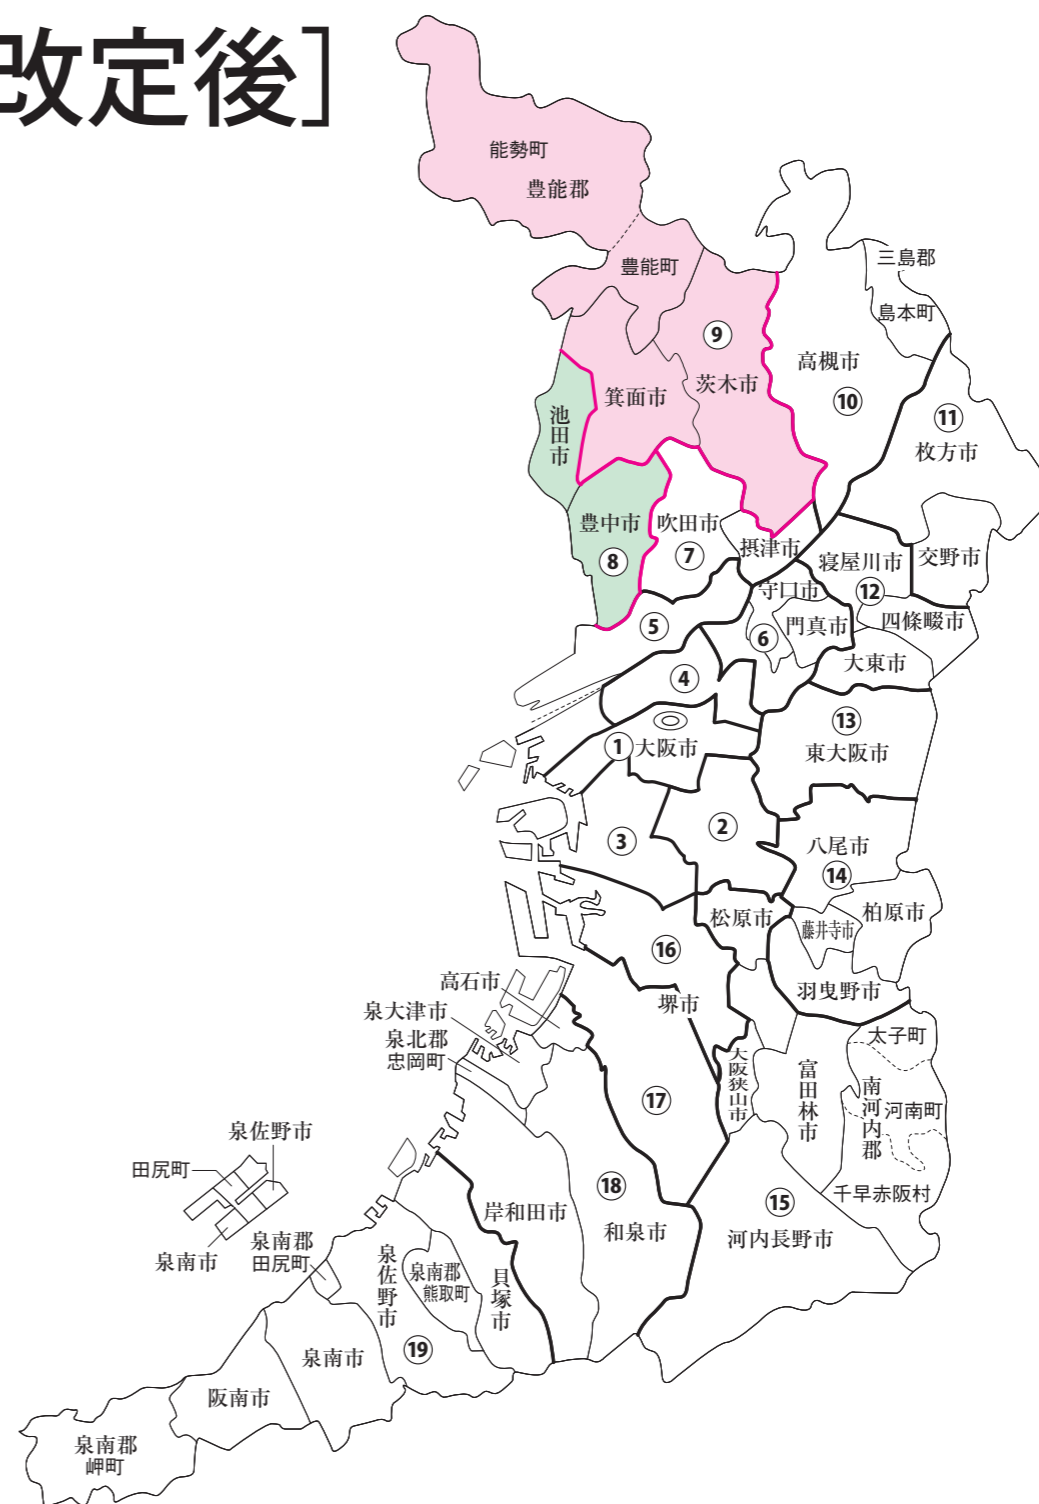

衆議院議員選挙の小選挙区が改定されました。
次の衆議院議員総選挙からは、新しい選挙区で選挙が行われます。

大阪府

[改定前]

[改定後]

お問い合わせは

- 総務省選挙部
- 都道府県選挙管理委員会
- 市区町村選挙管理委員会

※第1区～第7区、第10区～第19区は選挙区の変更はありません。