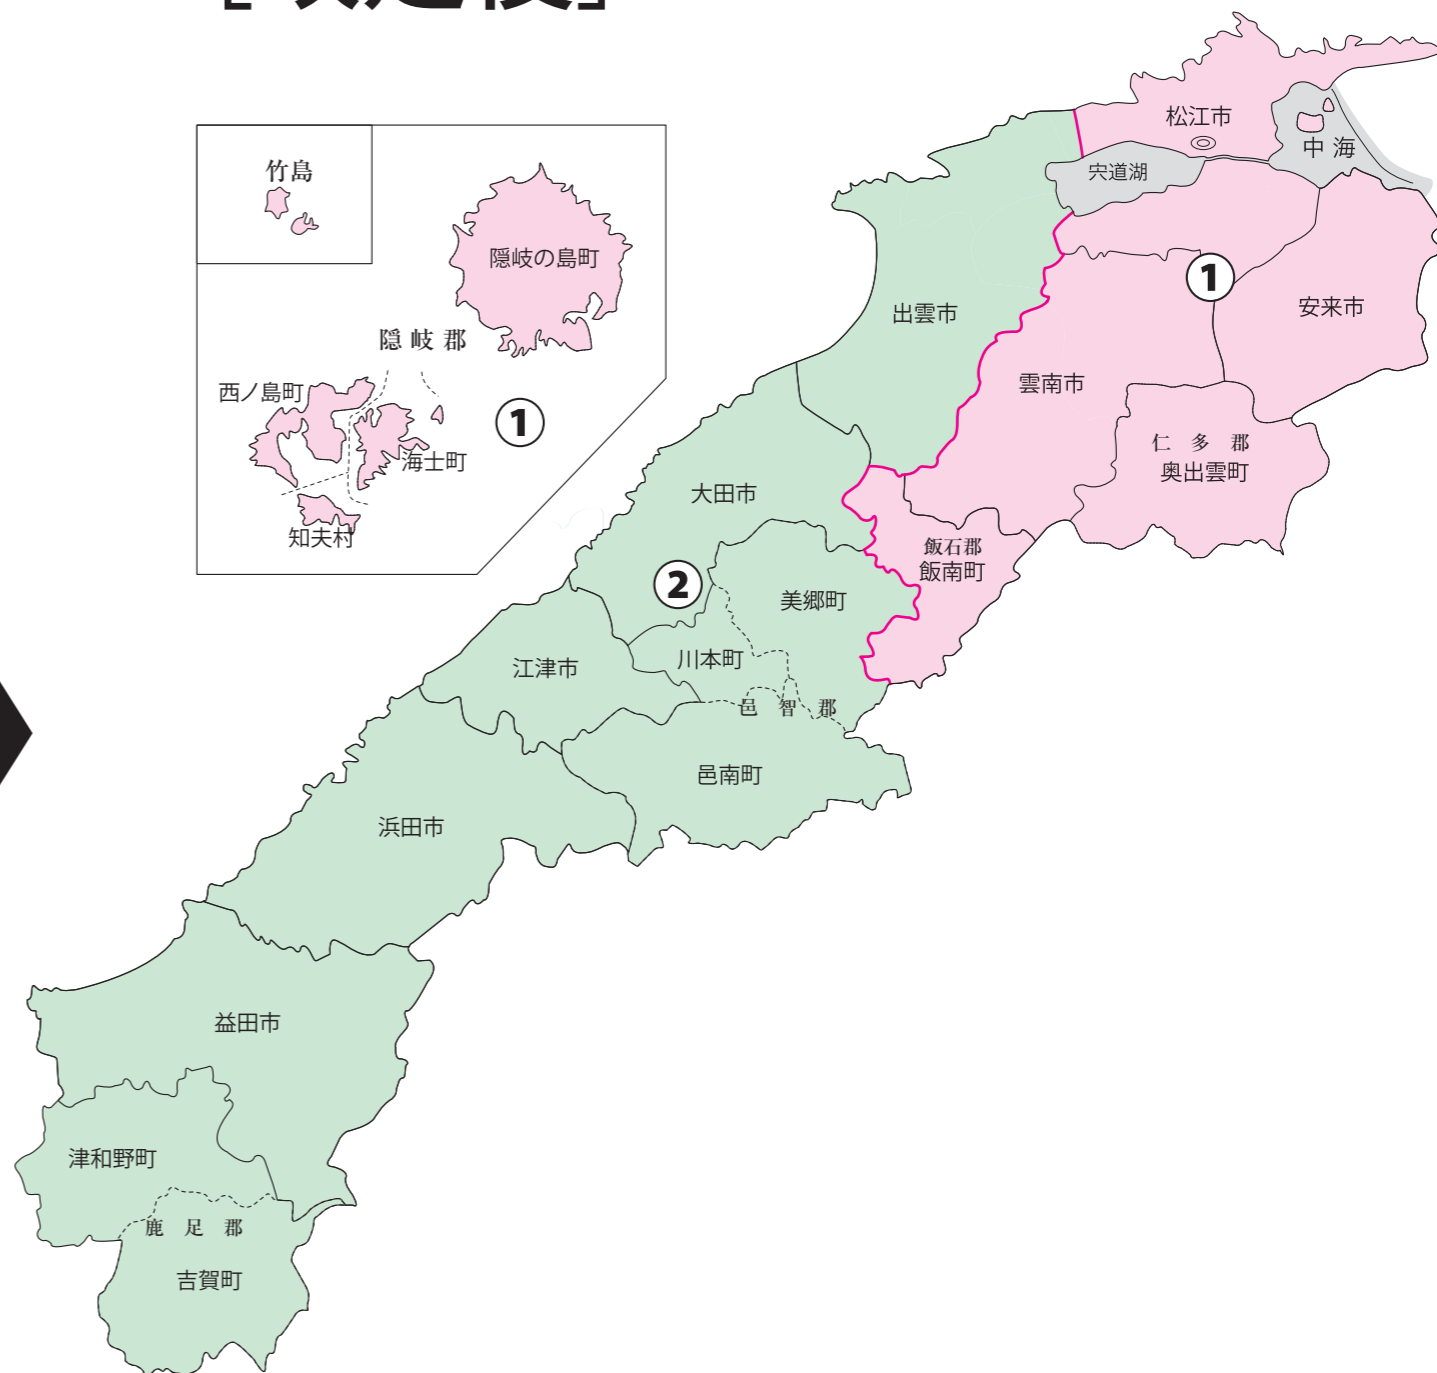

衆議院議員選挙の小選挙区が改定されました。
次の衆議院議員総選挙からは、新しい選挙区で選挙が行われます。

島根県

[改定前]

[改定後]

お問い合わせは

- 総務省選挙部
- 都道府県選挙管理委員会
- 市区町村選挙管理委員会