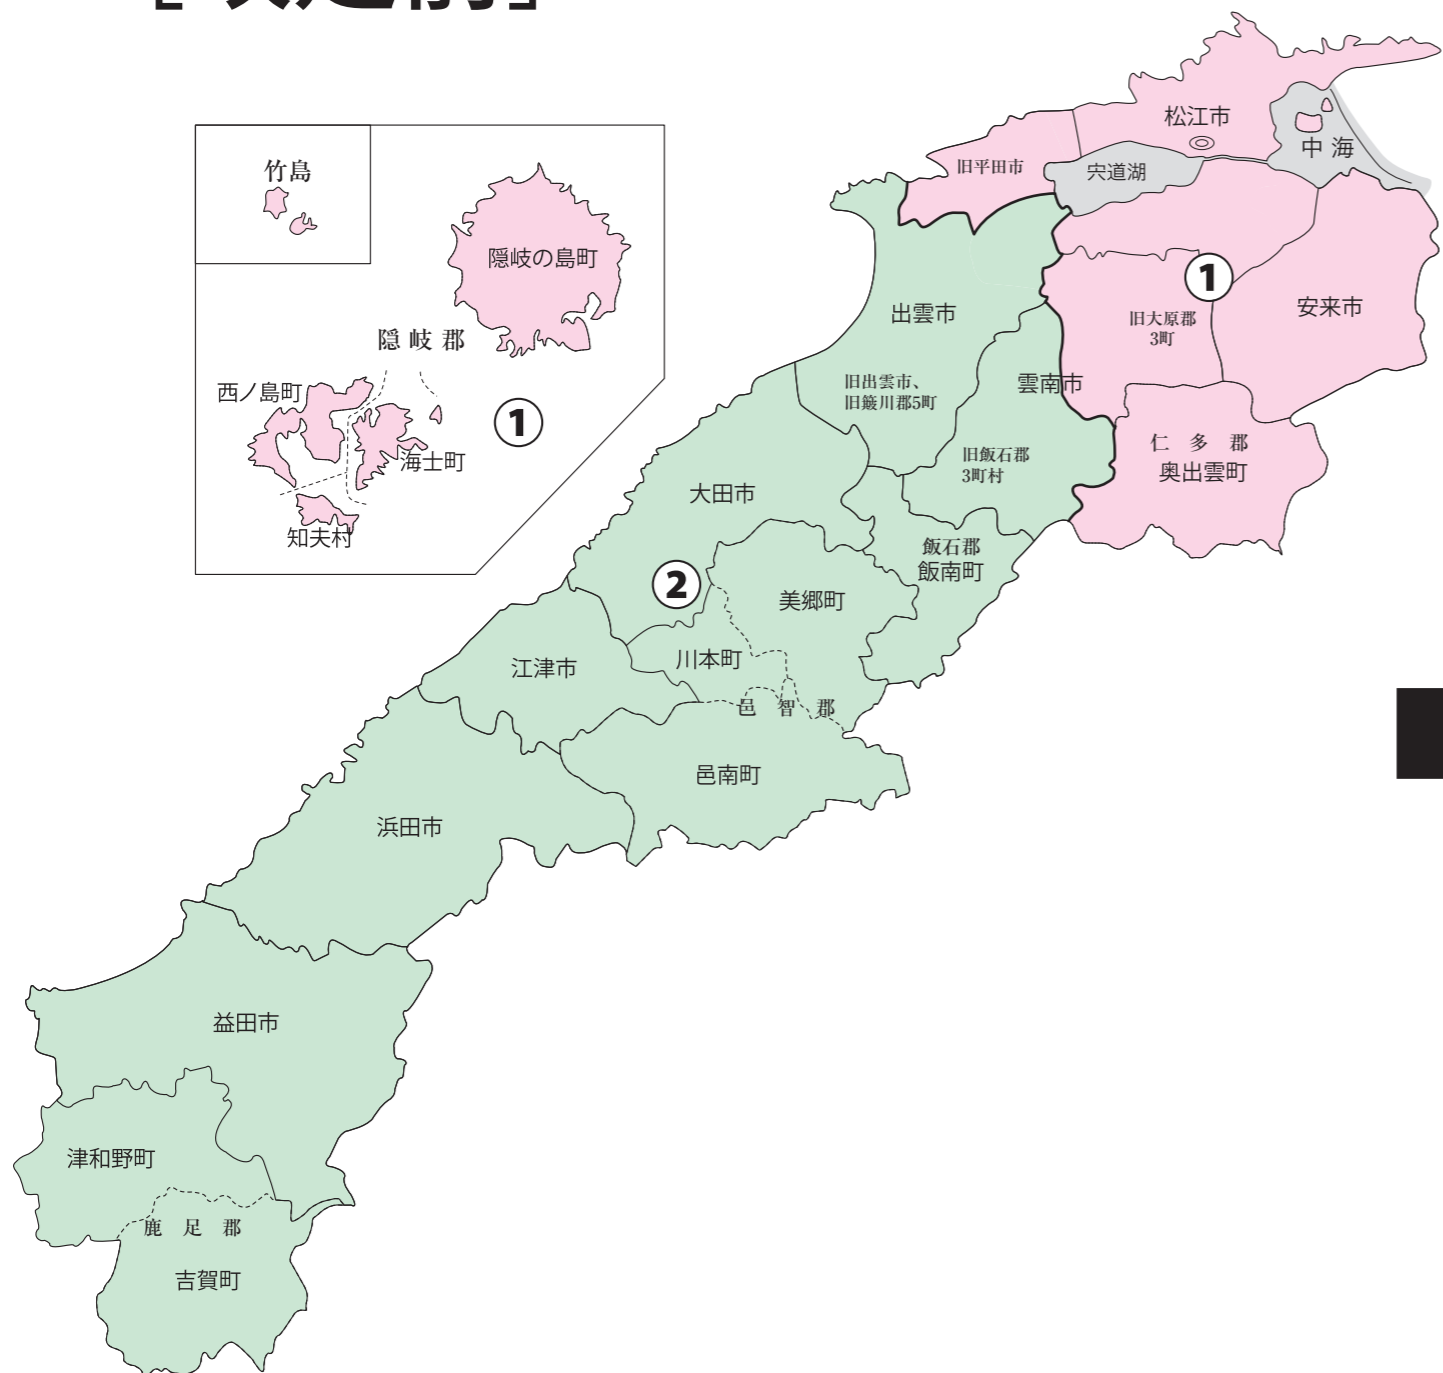

衆議院議員選挙の小選挙区が改定されました。
次の衆議院議員総選挙からは、新しい選挙区で選挙が行われます。

島根県

[改定前]

[改定後]

お問い合わせは

- 総務省選挙部
- 都道府県選挙管理委員会
- 市区町村選挙管理委員会