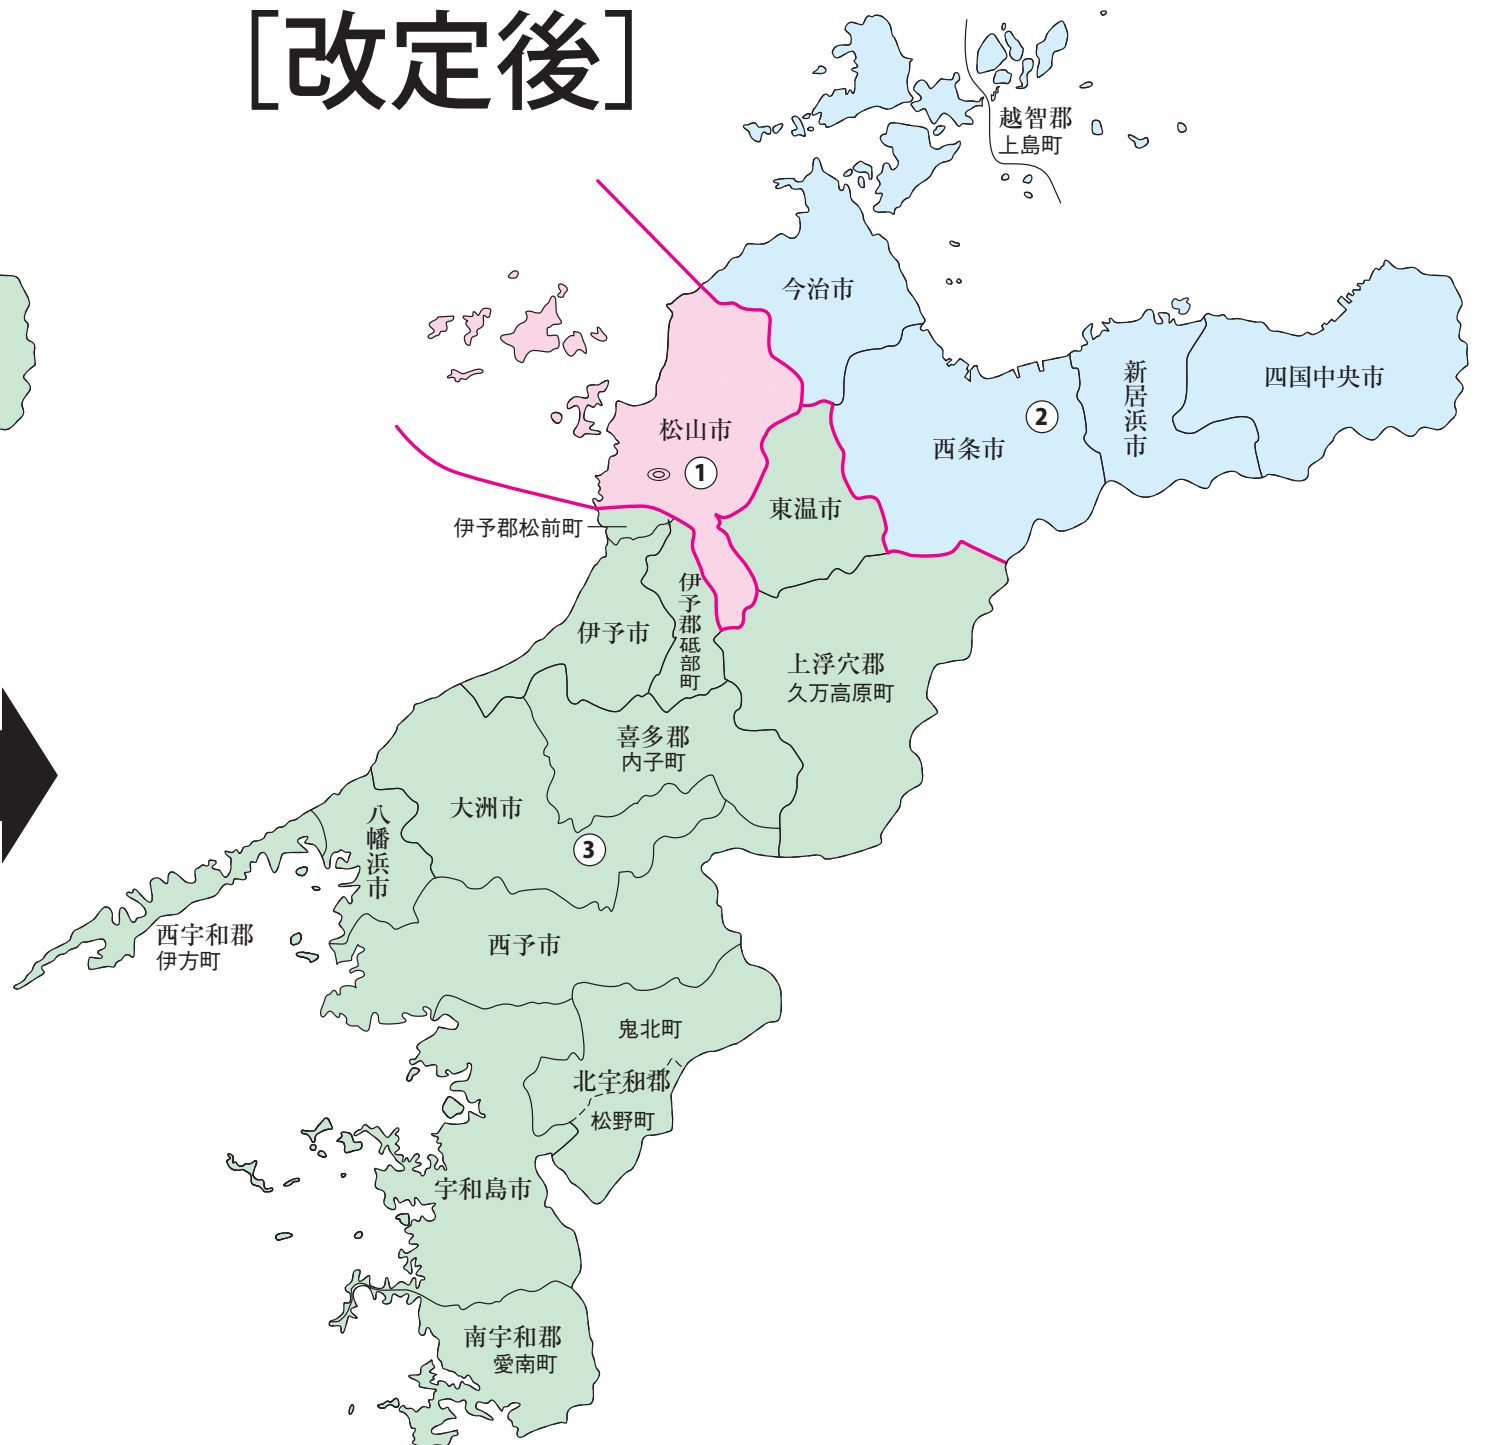

衆議院議員選挙の小選挙区が改定されました。
次の衆議院議員総選挙からは、新しい選挙区で選挙が行われます。

愛媛県

[改定前]

[改定後]

お問い合わせは

- 総務省選挙部
- 都道府県選挙管理委員会
- 市区町村選挙管理委員会

旧選挙区	第1区	第2区	第3区	第4区		
	松山市 本庁管内 桑原支所管内 道後支所管内 味生支所管内 生石支所管内 垣生支所管内 三津浜支所管内 久枝支所管内 潮見支所管内 和気支所管内 堀江支所管内	余土支所管内 興居島支所管内 久米支所管内 湯山支所管内 伊台支所管内 五明支所管内 小野支所管内 浮穴支所管内 (北井門2丁目に属する区域に限る。) 石井支所管内	松山市 第1区に属しない区域	今治市 越智郡 東温市 伊予郡	新居浜市 西条市 四国中央市	宇和島市 八幡浜市 大洲市 伊予市 西予市 上浮穴郡 喜多郡 西宇和郡

新選挙区	第1区	第2区	第3区	
	松山市	今治市 越智郡	新居浜市 西条市 四国中央市	東温市 伊予郡 宇和島市 八幡浜市 大洲市 伊予市 西予市 上浮穴郡 喜多郡 西宇和郡