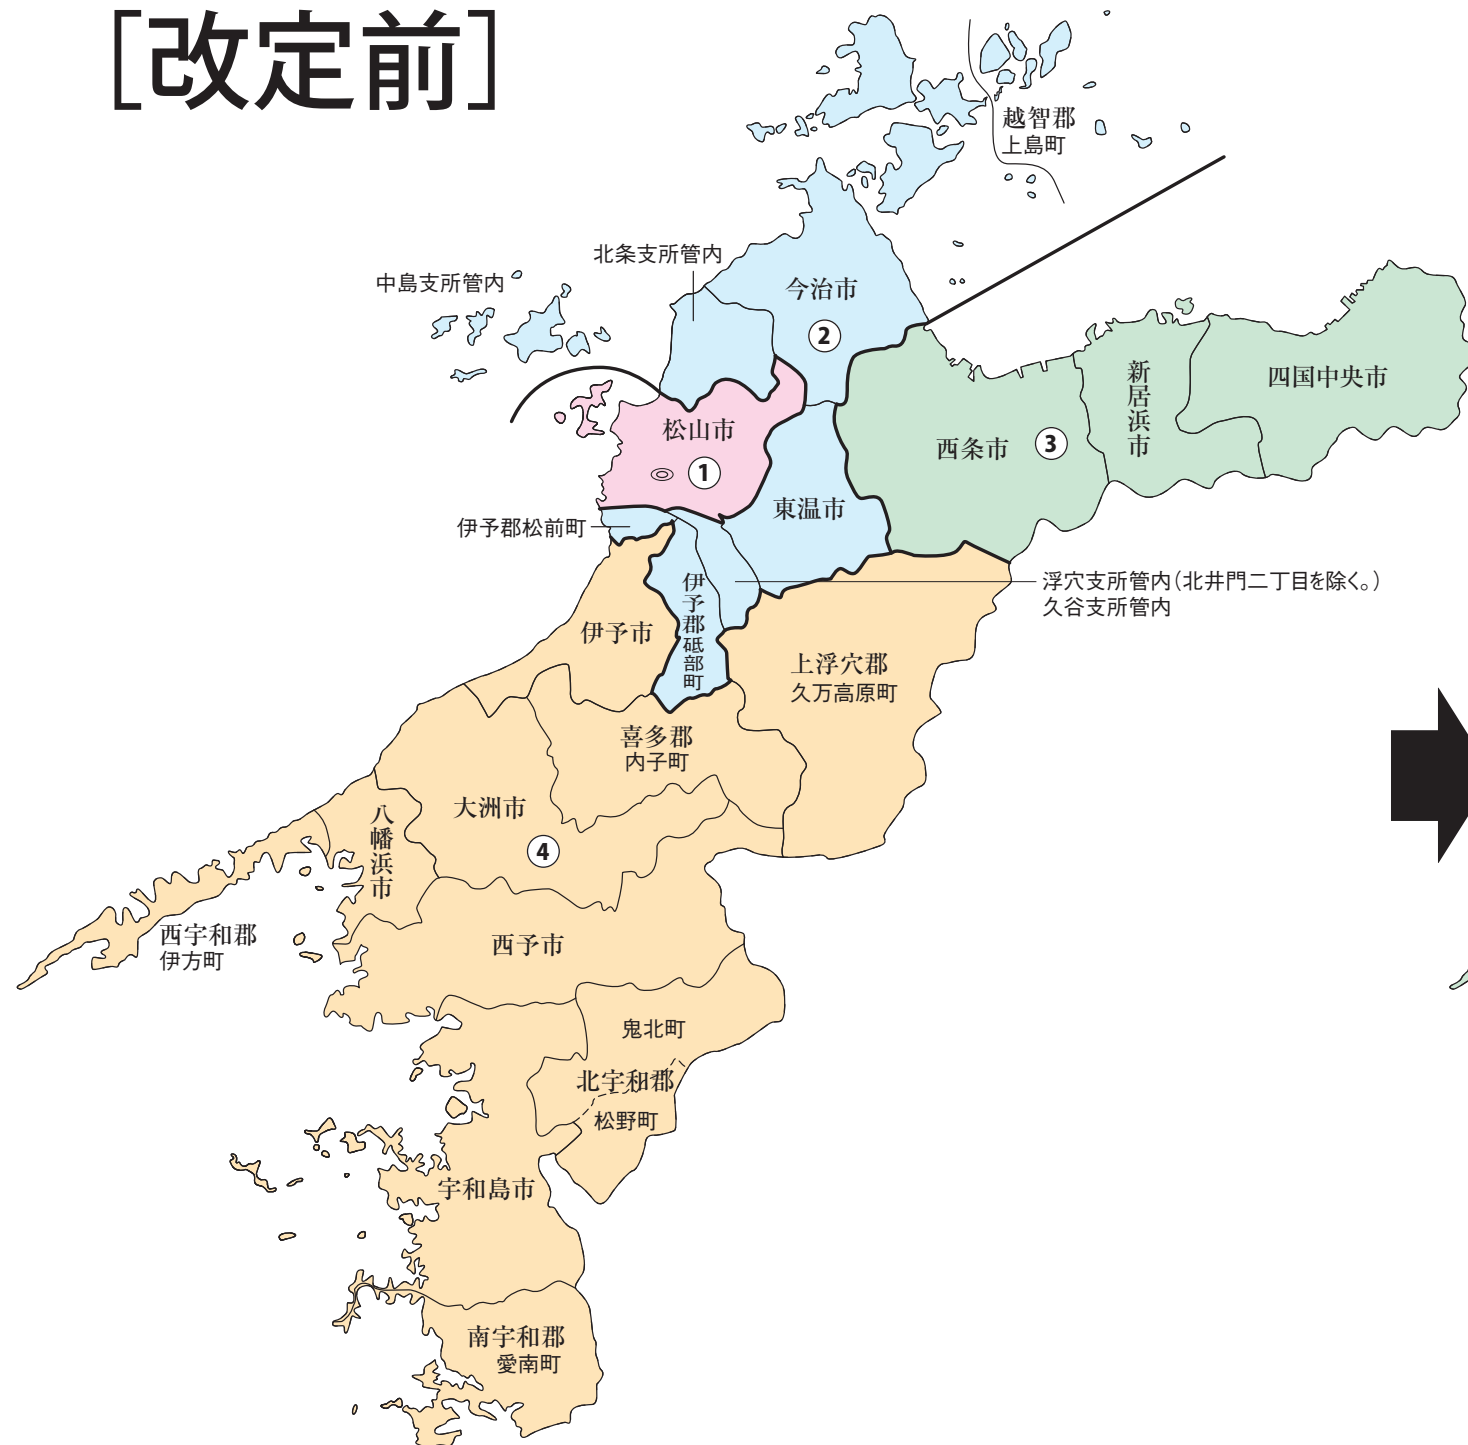

衆議院議員選挙の小選挙区が改定されました。
次の衆議院議員総選挙からは、新しい選挙区で選挙が行われます。

愛媛県

[改定前]

[改定後]

お問い合わせは

- 総務省選挙部
- 都道府県選挙管理委員会
- 市区町村選挙管理委員会

旧選挙区	第1区	第2区	第3区	第4区		
	松山市 本庁管内 桑原支所管内 道後支所管内 味生支所管内 生石支所管内 垣生支所管内 三津浜支所管内 久枝支所管内 潮見支所管内 和気支所管内 堀江支所管内	余土支所管内 興居島支所管内 久米支所管内 湯山支所管内 伊台支所管内 五明支所管内 小野支所管内 浮穴支所管内 (北井門2丁目に属する区域に限る。) 石井支所管内	松山市 第1区に属しない区域	今治市 越智郡 東温市 伊予郡	新居浜市 西条市 四国中央市	宇和島市 八幡浜市 大洲市 伊予市 西予市 上浮穴郡 喜多郡 西宇和郡

新選挙区	第1区	第2区	第3区	
	松山市	今治市 越智郡	新居浜市 西条市 四国中央市	東温市 伊予郡 宇和島市 八幡浜市 大洲市 伊予市 西予市 上浮穴郡 喜多郡 西宇和郡