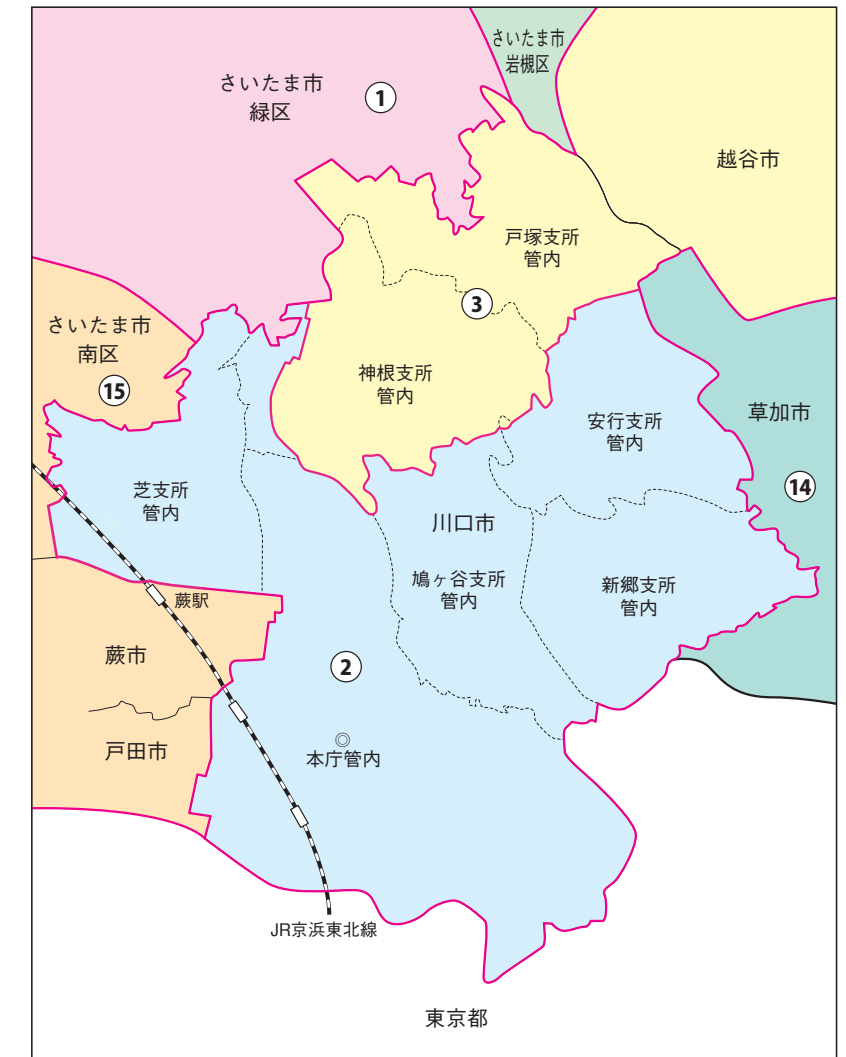

埼玉県

川口市

衆議院議員選挙の小選挙区が改定されました。
次の衆議院議員総選挙からは、新しい選挙区で選挙が行われます。

[改定前]

[改定後]

◎:市役所
丸数字は選挙区番号

◎:市役所
丸数字は選挙区番号

お問い合わせは

- 総務省選挙部
- 都道府県選挙管理委員会
- 市区町村選挙管理委員会

川口市

第 2 区 の 区 域

本庁管内

新郷支所管内

神根支所管内

大字安行領根岸(290番地から676番地まで、711番地、712番地)、大字安行領在家(113番地から116番地まで、226番地から282番地まで)、在家町、大字木曾呂(1313番地、1336番地、1341番地、1365番地、1369番地から1372番地まで、1392番地から1399番地まで、1409番地、1419番地から1427番地まで、1450番地、1459番地から1462番地まで、1467番地、1468番地、1473番地、1477番地から1479番地まで、1486番地から1488番地まで、1492番地から1524番地まで、1528番地から1560番地まで)、柳崎1丁目、柳崎4丁目、柳崎5丁目、北園町、柳根町、本前川3丁目

芝支所管内

安行支所管内(大字安行慈林(614番地から629番地まで)に属する区域を除く。)

鳩ヶ谷支所管内

第 3 区 の 区 域

神根支所管内

大字安行領根岸(290番地から676番地まで、711番地、712番地を除く。)、大字安行領在家(113番地から116番地まで、226番地から282番地までを除く。)、大字道合、大字神戸、大字木曾呂(1313番地、1336番地、1341番地、1365番地、1369番地から1372番地まで、1392番地から1399番地まで、1409番地、1419番地から1427番地まで、1450番地、1459番地から1462番地まで、1467番地、1468番地、1473番地、1477番地から1479番地まで、1486番地から1488番地まで、1492番地から1524番地まで、1528番地から1560番地までを除く。)、大字源左衛門新田、大字東内野、大字石神、大字赤芝新田、大字赤山、大字新井宿、大字西新井宿

安行支所管内(大字安行慈林(614番地から629番地まで))

戸塚支所管内