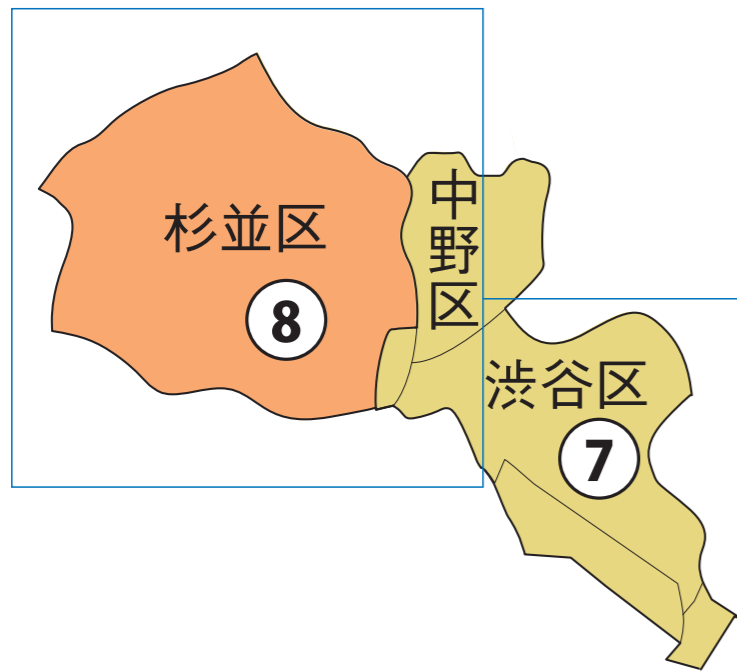

東京都

杉並区

衆議院議員選挙の小選挙区が改定されました。
次の衆議院議員総選挙からは、新しい選挙区で選挙が行われます。

[改定前]

[改定後]

◎:区役所
丸数字は選挙区番号

◎:区役所
丸数字は選挙区番号

お問い合わせは

- 総務省選挙部
- 都道府県選挙管理委員会
- 市区町村選挙管理委員会

杉並区

第 8 区 の 区 域

下高井戸1丁目～5丁目、永福1丁目(2番から44番まで)、永福2丁目～4丁目、浜田山1丁目～4丁目、大宮2丁目(5番から18番まで)、高円寺南2丁目～4丁目、高円寺北2丁目～4丁目、阿佐谷南1丁目～3丁目、阿佐谷北1丁目～6丁目、天沼1丁目～3丁目、本天沼1丁目～3丁目、成田西1丁目～4丁目、成田東1丁目～5丁目、荻窪1丁目～5丁目、南荻窪1丁目～4丁目、上荻1丁目～4丁目、西荻南1丁目～4丁目、西荻北1丁目～5丁目、今川1丁目～4丁目、清水1丁目～3丁目、桃井1丁目～4丁目、井草1丁目～5丁目、下井草1丁目～5丁目、上井草1丁目～4丁目、善福寺1丁目～4丁目、松庵1丁目～3丁目、宮前1丁目～5丁目、久我山1丁目～5丁目、高井戸東1丁目～4丁目、高井戸西1丁目～3丁目、上高井戸1丁目～3丁目

第 27 区 の 区 域

方南1丁目、方南2丁目、和泉1丁目～4丁目、永福1丁目(1番)、和田1丁目～3丁目、堀ノ内1丁目～3丁目、松ノ木1丁目～3丁目、大宮1丁目、大宮2丁目(1番から4番まで、19番から27番まで)、梅里1丁目、梅里2丁目、高円寺南1丁目、高円寺南5丁目、高円寺北1丁目