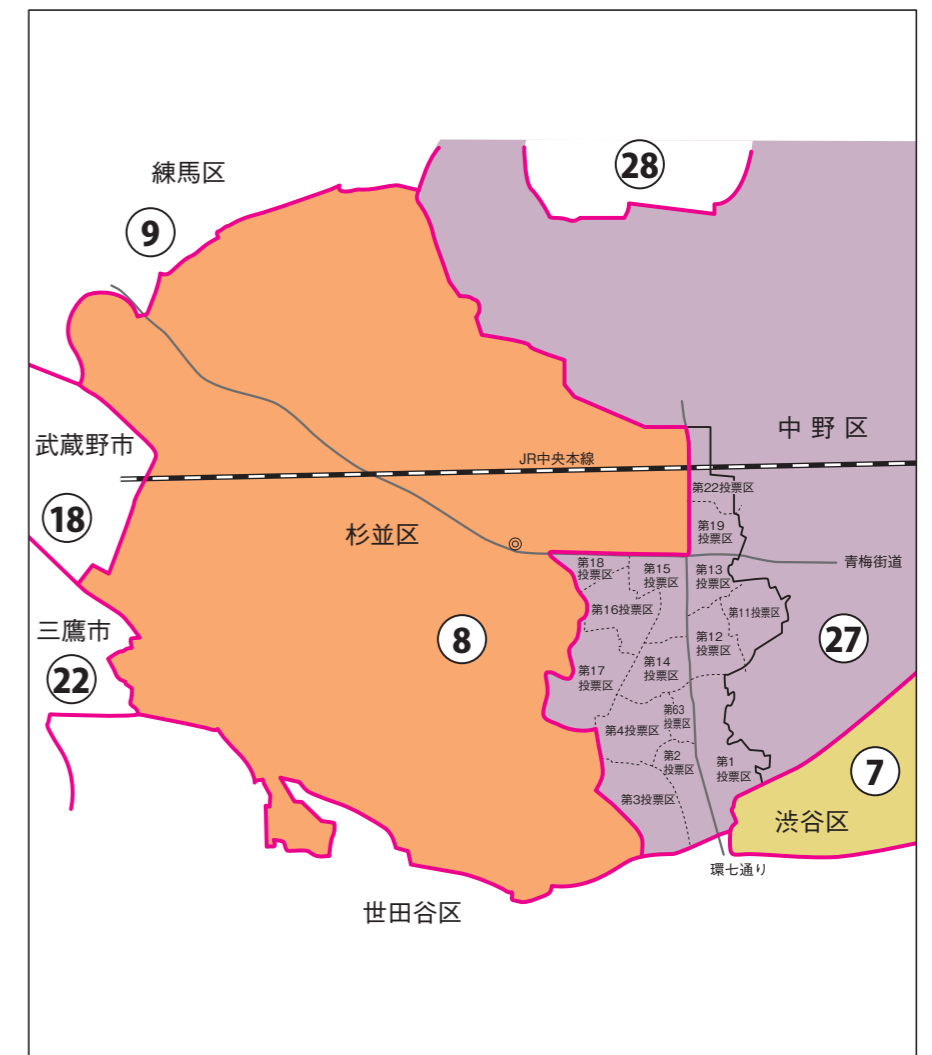

東京都

杉並区

衆議院議員選挙の小選挙区が改定されました。
次の衆議院議員総選挙からは、新しい選挙区で選挙が行われます。

[改定前]

[改定後]

◎:区役所
丸数字は選挙区番号

◎:区役所
丸数字は選挙区番号

お問い合わせは

- 総務省選挙部
- 都道府県選挙管理委員会
- 市区町村選挙管理委員会

杉並区

第 8 区 の 区 域

下高井戸1丁目～5丁目、永福1丁目(2番から44番まで)、永福2丁目～4丁目、浜田山1丁目～4丁目、大宮2丁目(5番から18番まで)、高円寺南2丁目～4丁目、高円寺北2丁目～4丁目、阿佐谷南1丁目～3丁目、阿佐谷北1丁目～6丁目、天沼1丁目～3丁目、本天沼1丁目～3丁目、成田西1丁目～4丁目、成田東1丁目～5丁目、荻窪1丁目～5丁目、南荻窪1丁目～4丁目、上荻1丁目～4丁目、西荻南1丁目～4丁目、西荻北1丁目～5丁目、今川1丁目～4丁目、清水1丁目～3丁目、桃井1丁目～4丁目、井草1丁目～5丁目、下井草1丁目～5丁目、上井草1丁目～4丁目、善福寺1丁目～4丁目、松庵1丁目～3丁目、宮前1丁目～5丁目、久我山1丁目～5丁目、高井戸東1丁目～4丁目、高井戸西1丁目～3丁目、上高井戸1丁目～3丁目

第 27 区 の 区 域

方南1丁目、方南2丁目、和泉1丁目～4丁目、永福1丁目(1番)、和田1丁目～3丁目、堀ノ内1丁目～3丁目、松ノ木1丁目～3丁目、大宮1丁目、大宮2丁目(1番から4番まで、19番から27番まで)、梅里1丁目、梅里2丁目、高円寺南1丁目、高円寺南5丁目、高円寺北1丁目