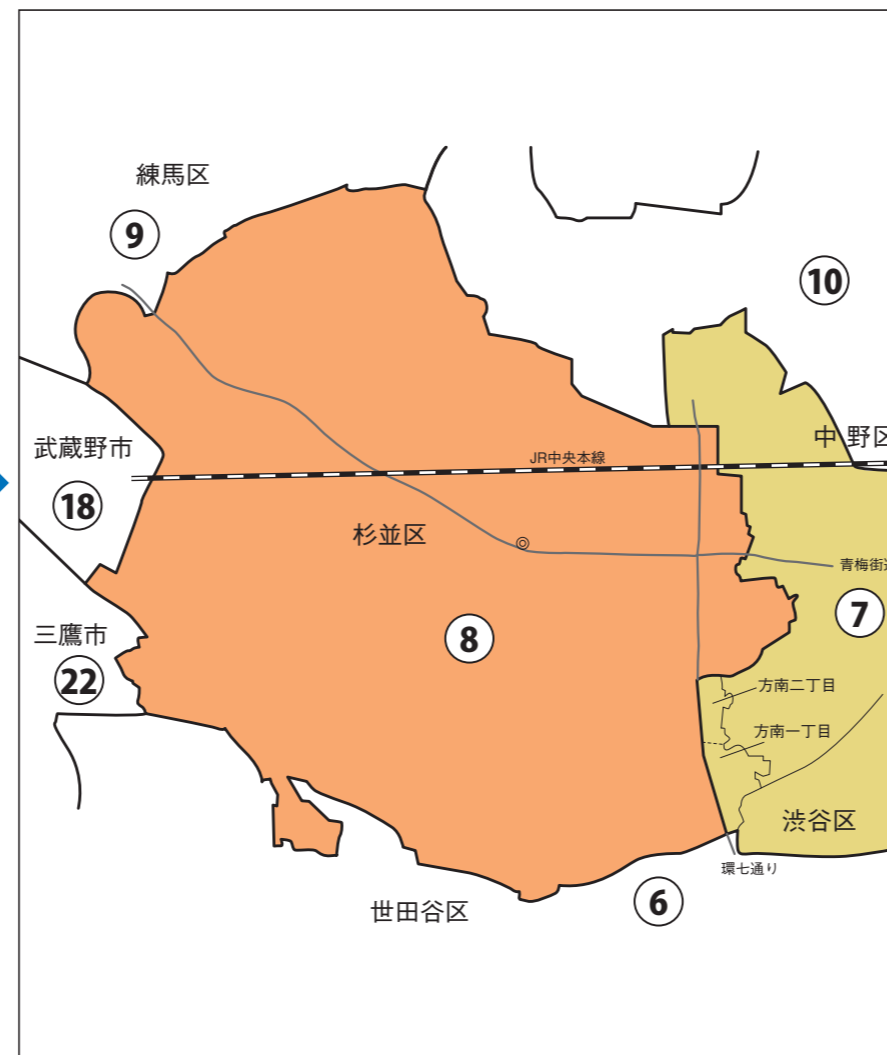

東京都

杉並区

衆議院議員選挙の小選挙区が改定されました。
次の衆議院議員総選挙からは、新しい選挙区で選挙が行われます。

[改定前]

[改定後]

◎:区役所
丸数字は選挙区番号

◎:区役所
丸数字は選挙区番号

お問い合わせは

- 総務省選挙部
- 都道府県選挙管理委員会
- 市区町村選挙管理委員会

杉並区

第 8 区 の 区 域

下高井戸1丁目～5丁目、永福1丁目(2番から44番まで)、永福2丁目～4丁目、浜田山1丁目～4丁目、大宮2丁目(5番から18番まで)、高円寺南2丁目～4丁目、高円寺北2丁目～4丁目、阿佐谷南1丁目～3丁目、阿佐谷北1丁目～6丁目、天沼1丁目～3丁目、本天沼1丁目～3丁目、成田西1丁目～4丁目、成田東1丁目～5丁目、荻窪1丁目～5丁目、南荻窪1丁目～4丁目、上荻1丁目～4丁目、西荻南1丁目～4丁目、西荻北1丁目～5丁目、今川1丁目～4丁目、清水1丁目～3丁目、桃井1丁目～4丁目、井草1丁目～5丁目、下井草1丁目～5丁目、上井草1丁目～4丁目、善福寺1丁目～4丁目、松庵1丁目～3丁目、宮前1丁目～5丁目、久我山1丁目～5丁目、高井戸東1丁目～4丁目、高井戸西1丁目～3丁目、上高井戸1丁目～3丁目

第 27 区 の 区 域

方南1丁目、方南2丁目、和泉1丁目～4丁目、永福1丁目(1番)、和田1丁目～3丁目、堀ノ内1丁目～3丁目、松ノ木1丁目～3丁目、大宮1丁目、大宮2丁目(1番から4番まで、19番から27番まで)、梅里1丁目、梅里2丁目、高円寺南1丁目、高円寺南5丁目、高円寺北1丁目