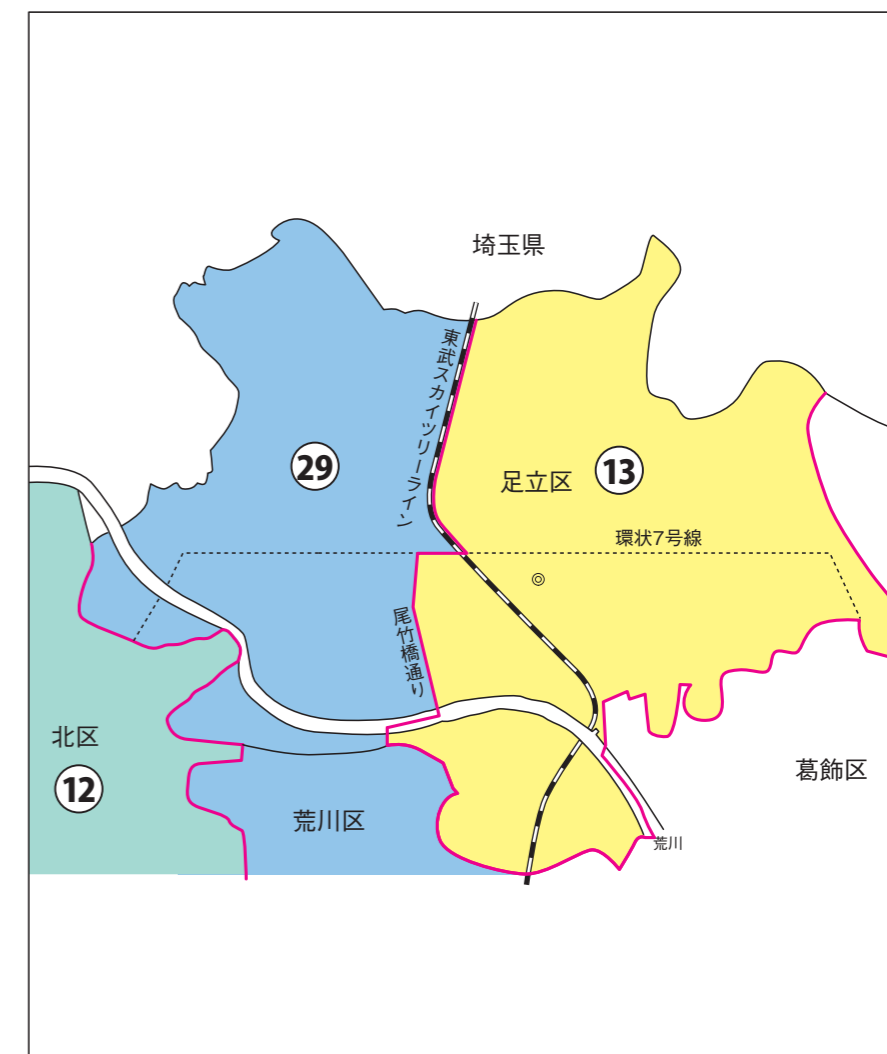

東京都

足立区

衆議院議員選挙の小選挙区が改定されました。
次の衆議院議員総選挙からは、新しい選挙区で選挙が行われます。

[改定前]

[改定後]

◎: 区役所
丸数字は選挙区番号

◎: 区役所
丸数字は選挙区番号

お問い合わせは

- 総務省選挙部
- 都道府県選挙管理委員会
- 市区町村選挙管理委員会

足立区

第13区の区域

青井1丁目～6丁目、足立1丁目～4丁目、綾瀬1丁目～7丁目、梅島1丁目～3丁目、梅田1丁目～8丁目、大谷田1丁目～5丁目、加平1丁目～3丁目、北加平町、栗原1丁目、栗原2丁目、弘道1丁目、弘道2丁目、佐野1丁目、佐野2丁目、島根1丁目～4丁目、神明1丁目～3丁目、神明南1丁目、神明南2丁目、関原1丁目～3丁目、千住1丁目～5丁目、千住曙町、千住旭町、千住東1丁目、千住東2丁目、千住大川町、千住河原町、千住寿町、千住桜木1丁目、千住桜木2丁目、千住関屋町、千住龍田町、千住中居町、千住仲町、千住橋戸町、千住緑町1丁目～3丁目、千住宮元町、千住元町、千住柳町、竹の塚1丁目～7丁目、辰沼1丁目、辰沼2丁目、中央本町1丁目～5丁目、東和1丁目～5丁目、中川1丁目～5丁目、西綾瀬1丁目～4丁目、西新井栄町1丁目、西新井栄町2丁目、西加平1丁目、西加平2丁目、西保木間1丁目～4丁目、花畑1丁目～8丁目、東綾瀬1丁目～3丁目、東保木間1丁目、東保木間2丁目、東六月町、一ツ家1丁目～4丁目、日ノ出町、平野1丁目～3丁目、保木間1丁目～5丁目、保塚町、南花畑1丁目～5丁目、六木1丁目～4丁目、谷中1丁目～5丁目、柳原1丁目、柳原2丁目、六月1丁目～3丁目、六町1丁目～4丁目

第29区の区域

伊興1丁目～5丁目、伊興本町1丁目、伊興本町2丁目、入谷1丁目～9丁目、入谷町、扇1丁目～3丁目、興野1丁目、興野2丁目、小台1丁目、小台2丁目、加賀1丁目、加賀2丁目、栗原3丁目、栗原4丁目、江北1丁目～7丁目、古千谷1丁目、古千谷2丁目、古千谷本町1丁目～4丁目、皿沼1丁目～3丁目、鹿浜1丁目～8丁目、新田1丁目～3丁目、椿1丁目、椿2丁目、舎人1丁目～6丁目、舎人公園、舎人町、西新井1丁目～7丁目、西新井栄町3丁目、西新井本町1丁目～5丁目、西伊興1丁目～4丁目、西伊興町、西竹の塚1丁目、西竹の塚2丁目、東伊興1丁目～4丁目、堀之内1丁目、堀之内2丁目、宮城1丁目、宮城2丁目、本木1丁目、本木2丁目、本木東町、本木西町、本木南町、本木北町、谷在家1丁目～谷在家3丁目