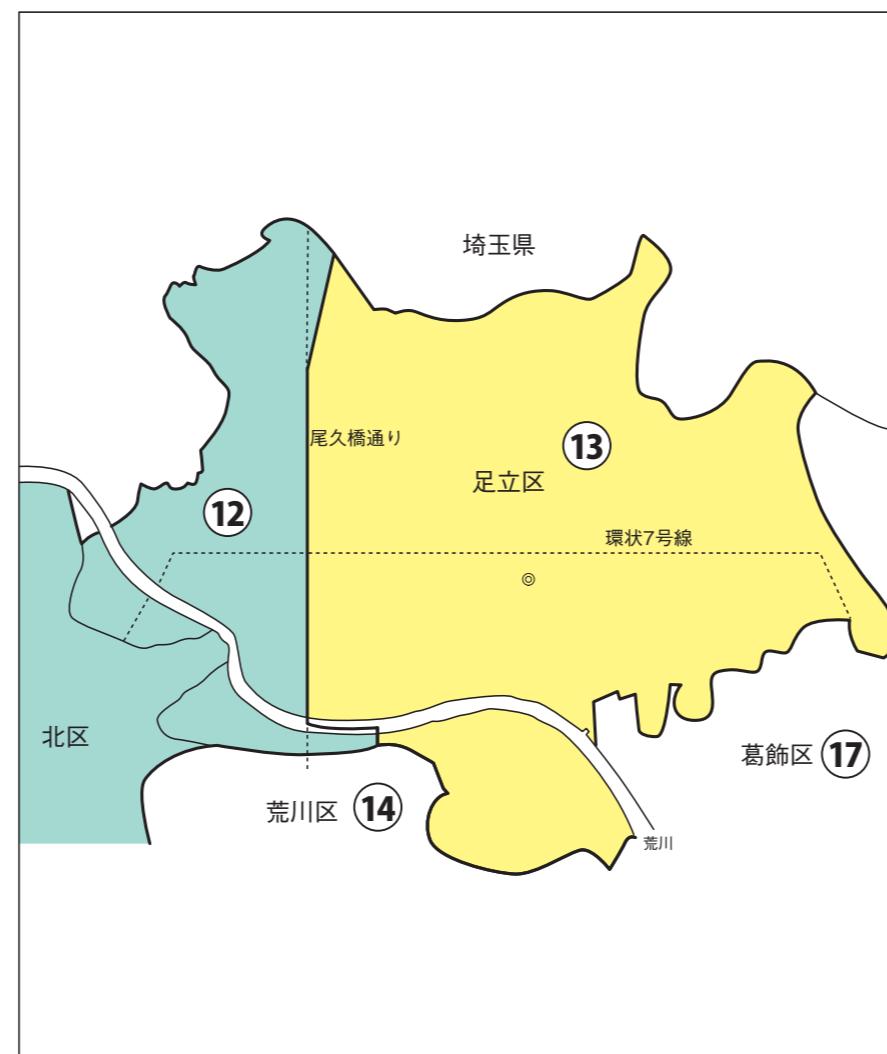

東京都

足立区

衆議院議員選挙の小選挙区が改定されました。
次の衆議院議員総選挙からは、新しい選挙区で選挙が行われます。

[改定前]

[改定後]

◎: 区役所
丸数字は選挙区番号

◎: 区役所
丸数字は選挙区番号

お問い合わせは

- 総務省選挙部
- 都道府県選挙管理委員会
- 市区町村選挙管理委員会

足立区

第13区の区域

青井1丁目～6丁目、足立1丁目～4丁目、綾瀬1丁目～7丁目、梅島1丁目～3丁目、梅田1丁目～8丁目、大谷田1丁目～5丁目、加平1丁目～3丁目、北加平町、栗原1丁目、栗原2丁目、弘道1丁目、弘道2丁目、佐野1丁目、佐野2丁目、島根1丁目～4丁目、神明1丁目～3丁目、神明南1丁目、神明南2丁目、関原1丁目～3丁目、千住1丁目～5丁目、千住曙町、千住旭町、千住東1丁目、千住東2丁目、千住大川町、千住河原町、千住寿町、千住桜木1丁目、千住桜木2丁目、千住関屋町、千住龍田町、千住中居町、千住仲町、千住橋戸町、千住緑町1丁目～3丁目、千住宮元町、千住元町、千住柳町、竹の塚1丁目～7丁目、辰沼1丁目、辰沼2丁目、中央本町1丁目～5丁目、東和1丁目～5丁目、中川1丁目～5丁目、西綾瀬1丁目～4丁目、西新井栄町1丁目、西新井栄町2丁目、西加平1丁目、西加平2丁目、西保木間1丁目～4丁目、花畑1丁目～8丁目、東綾瀬1丁目～3丁目、東保木間1丁目、東保木間2丁目、東六月町、一ツ家1丁目～4丁目、日ノ出町、平野1丁目～3丁目、保木間1丁目～5丁目、保塚町、南花畑1丁目～5丁目、六木1丁目～4丁目、谷中1丁目～5丁目、柳原1丁目、柳原2丁目、六月1丁目～3丁目、六町1丁目～4丁目

第29区の区域

伊興1丁目～5丁目、伊興本町1丁目、伊興本町2丁目、入谷1丁目～9丁目、入谷町、扇1丁目～3丁目、興野1丁目、興野2丁目、小台1丁目、小台2丁目、加賀1丁目、加賀2丁目、栗原3丁目、栗原4丁目、江北1丁目～7丁目、古千谷1丁目、古千谷2丁目、古千谷本町1丁目～4丁目、皿沼1丁目～3丁目、鹿浜1丁目～8丁目、新田1丁目～3丁目、椿1丁目、椿2丁目、舎人1丁目～6丁目、舎人公園、舎人町、西新井1丁目～7丁目、西新井栄町3丁目、西新井本町1丁目～5丁目、西伊興1丁目～4丁目、西伊興町、西竹の塚1丁目、西竹の塚2丁目、東伊興1丁目～4丁目、堀之内1丁目、堀之内2丁目、宮城1丁目、宮城2丁目、本木1丁目、本木2丁目、本木東町、本木西町、本木南町、本木北町、谷在家1丁目～谷在家3丁目