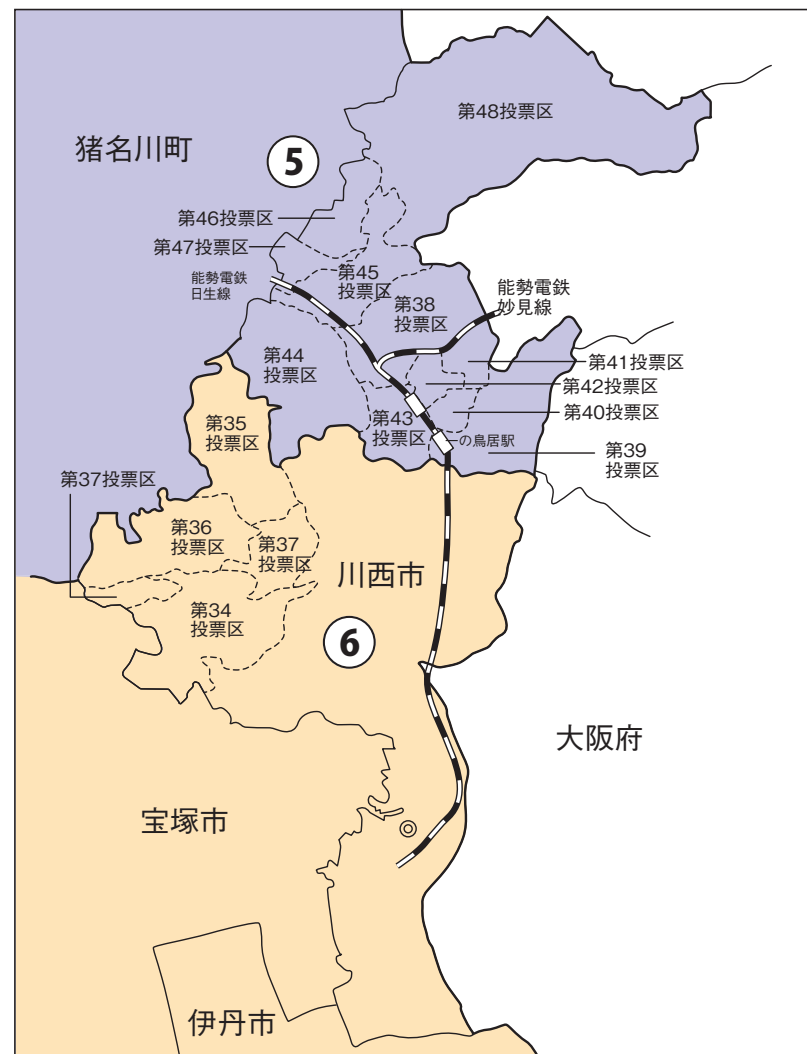

兵庫県

川西市

衆議院議員選挙の小選挙区が改定されました。
次の衆議院議員総選挙からは、新しい選挙区で選挙が行われます。

[改定前]

[改定後]

◎: 市役所
丸数字は選挙区番号

◎: 市役所
丸数字は選挙区番号

お問い合わせは

- 総務省選挙部
- 都道府県選挙管理委員会
- 市区町村選挙管理委員会

川西市

第5区の区域

平野(字カキヲジ原に限る。)、石道、虫生、赤松、柳谷、芋生、若宮、清和台東1丁目～5丁目、清和台西1丁目～5丁目、けやき坂1丁目～5丁目、西畦野(字丸山及び字東通りを除く。)、一庫、国崎、黒川、横路、大和東1丁目～5丁目、大和西1丁目～5丁目、美山台1丁目～3丁目、丸山台1丁目～3丁目、見野1丁目～3丁目、東畦野、東畦野1丁目～6丁目、東畦野山手1丁目、東畦野山手2丁目、長尾町、西畦野1丁目、西畦野2丁目、山原、山原1丁目、山原2丁目、緑が丘1丁目、緑が丘2丁目、山下町、山下、笹部1丁目～3丁目、笹部、下財町、一庫1丁目～3丁目

第6区の区域

中央町、小花1丁目、小花2丁目、小戸1丁目～3丁目、美園町、絹延町、出在家町、丸の内町、滝山町、鶯の森町、萩原1丁目～3丁目、火打1丁目、火打2丁目、松が丘町、霞ヶ丘1丁目、霞ヶ丘2丁目、日高町、栄町、花屋敷山手町、花屋敷1丁目、花屋敷2丁目、寺畑1丁目、寺畑2丁目、栄根1丁目、栄根2丁目、南花屋敷1丁目～4丁目、加茂1丁目～6丁目、下加茂1丁目、下加茂2丁目、久代1丁目～6丁目、東久代1丁目、東久代2丁目、萩原台東1丁目、萩原台東2丁目、萩原台西1丁目～3丁目、鶯が丘、新田1丁目～3丁目、新田、平野1丁目～3丁目、多田桜木1丁目、多田桜木2丁目、東多田1丁目～3丁目、鼓が滝1丁目～3丁目、矢問1丁目～3丁目、矢問東町、西多田1丁目、西多田2丁目、錦松台、多田院1丁目、多田院2丁目、多田院多田所町、多田院西1丁目、多田院西2丁目、満願寺町、満願寺、平野(字カキヲジ原を除く。)、東多田、西多田、多田院、緑台1丁目～7丁目、向陽台1丁目～3丁目、水明台1丁目～4丁目、湯山台1丁目、湯山台2丁目、鶯台1丁目、鶯台2丁目、南野坂1丁目、南野坂2丁目、西畦野(字丸山及び字東通り)、清流台