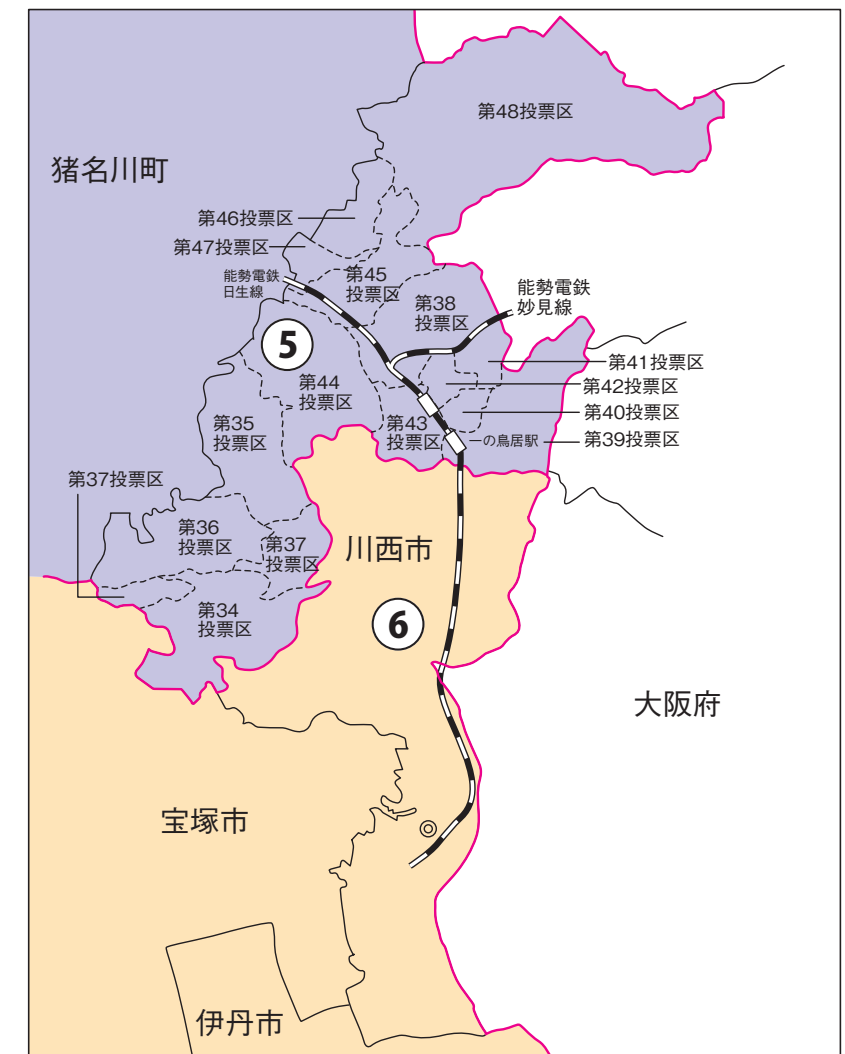

兵庫県

川西市

衆議院議員選挙の小選挙区が改定されました。
次の衆議院議員総選挙からは、新しい選挙区で選挙が行われます。

[改定前]

[改定後]

◎: 市役所
丸数字は選挙区番号

◎: 市役所
丸数字は選挙区番号

お問い合わせは

- 総務省選挙部
- 都道府県選挙管理委員会
- 市区町村選挙管理委員会

川西市

第5区の区域

平野(字カキヲジ原に限る。)、石道、虫生、赤松、柳谷、芋生、若宮、清和台東1丁目～5丁目、清和台西1丁目～5丁目、けやき坂1丁目～5丁目、西畦野(字丸山及び字東通りを除く。)、一庫、国崎、黒川、横路、大和東1丁目～5丁目、大和西1丁目～5丁目、美山台1丁目～3丁目、丸山台1丁目～3丁目、見野1丁目～3丁目、東畦野、東畦野1丁目～6丁目、東畦野山手1丁目、東畦野山手2丁目、長尾町、西畦野1丁目、西畦野2丁目、山原、山原1丁目、山原2丁目、緑が丘1丁目、緑が丘2丁目、山下町、山下、笹部1丁目～3丁目、笹部、下財町、一庫1丁目～3丁目

第6区の区域

中央町、小花1丁目、小花2丁目、小戸1丁目～3丁目、美園町、絹延町、出在家町、丸の内町、滝山町、鶯の森町、萩原1丁目～3丁目、火打1丁目、火打2丁目、松が丘町、霞ヶ丘1丁目、霞ヶ丘2丁目、日高町、栄町、花屋敷山手町、花屋敷1丁目、花屋敷2丁目、寺畑1丁目、寺畑2丁目、栄根1丁目、栄根2丁目、南花屋敷1丁目～4丁目、加茂1丁目～6丁目、下加茂1丁目、下加茂2丁目、久代1丁目～6丁目、東久代1丁目、東久代2丁目、萩原台東1丁目、萩原台東2丁目、萩原台西1丁目～3丁目、鶯が丘、新田1丁目～3丁目、新田、平野1丁目～3丁目、多田桜木1丁目、多田桜木2丁目、東多田1丁目～3丁目、鼓が滝1丁目～3丁目、矢問1丁目～3丁目、矢問東町、西多田1丁目、西多田2丁目、錦松台、多田院1丁目、多田院2丁目、多田院多田所町、多田院西1丁目、多田院西2丁目、満願寺町、満願寺、平野(字カキヲジ原を除く。)、東多田、西多田、多田院、緑台1丁目～7丁目、向陽台1丁目～3丁目、水明台1丁目～4丁目、湯山台1丁目、湯山台2丁目、鶯台1丁目、鶯台2丁目、南野坂1丁目、南野坂2丁目、西畦野(字丸山及び字東通り)、清流台