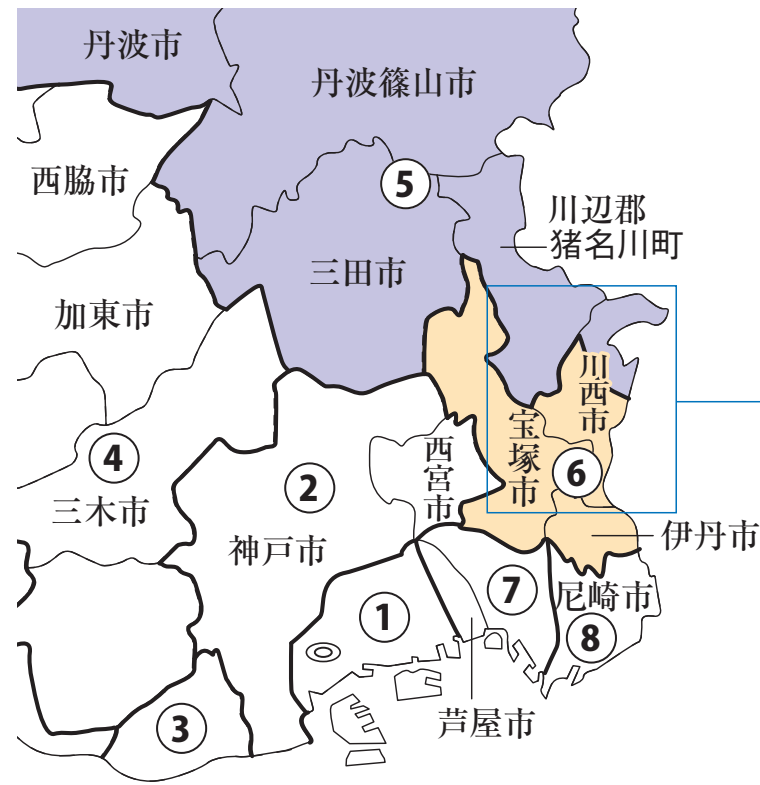

兵庫県

川西市

衆議院議員選挙の小選挙区が改定されました。
次の衆議院議員総選挙からは、新しい選挙区で選挙が行われます。

[改定前]

[改定後]

◎: 市役所
丸数字は選挙区番号

◎: 市役所
丸数字は選挙区番号

お問い合わせは

- 総務省選挙部
- 都道府県選挙管理委員会
- 市区町村選挙管理委員会

川西市

第5区の区域

平野(字カキヲジ原に限る。)、石道、虫生、赤松、柳谷、芋生、若宮、清和台東1丁目～5丁目、清和台西1丁目～5丁目、けやき坂1丁目～5丁目、西畦野(字丸山及び字東通りを除く。)、一庫、国崎、黒川、横路、大和東1丁目～5丁目、大和西1丁目～5丁目、美山台1丁目～3丁目、丸山台1丁目～3丁目、見野1丁目～3丁目、東畦野、東畦野1丁目～6丁目、東畦野山手1丁目、東畦野山手2丁目、長尾町、西畦野1丁目、西畦野2丁目、山原、山原1丁目、山原2丁目、緑が丘1丁目、緑が丘2丁目、山下町、山下、笹部1丁目～3丁目、笹部、下財町、一庫1丁目～3丁目

第6区の区域

中央町、小花1丁目、小花2丁目、小戸1丁目～3丁目、美園町、絹延町、出在家町、丸の内町、滝山町、鶯の森町、萩原1丁目～3丁目、火打1丁目、火打2丁目、松が丘町、霞ヶ丘1丁目、霞ヶ丘2丁目、日高町、栄町、花屋敷山手町、花屋敷1丁目、花屋敷2丁目、寺畑1丁目、寺畑2丁目、栄根1丁目、栄根2丁目、南花屋敷1丁目～4丁目、加茂1丁目～6丁目、下加茂1丁目、下加茂2丁目、久代1丁目～6丁目、東久代1丁目、東久代2丁目、萩原台東1丁目、萩原台東2丁目、萩原台西1丁目～3丁目、鶯が丘、新田1丁目～3丁目、新田、平野1丁目～3丁目、多田桜木1丁目、多田桜木2丁目、東多田1丁目～3丁目、鼓が滝1丁目～3丁目、矢問1丁目～3丁目、矢問東町、西多田1丁目、西多田2丁目、錦松台、多田院1丁目、多田院2丁目、多田院多田所町、多田院西1丁目、多田院西2丁目、満願寺町、満願寺、平野(字カキヲジ原を除く。)、東多田、西多田、多田院、緑台1丁目～7丁目、向陽台1丁目～3丁目、水明台1丁目～4丁目、湯山台1丁目、湯山台2丁目、鶯台1丁目、鶯台2丁目、南野坂1丁目、南野坂2丁目、西畦野(字丸山及び字東通り)、清流台