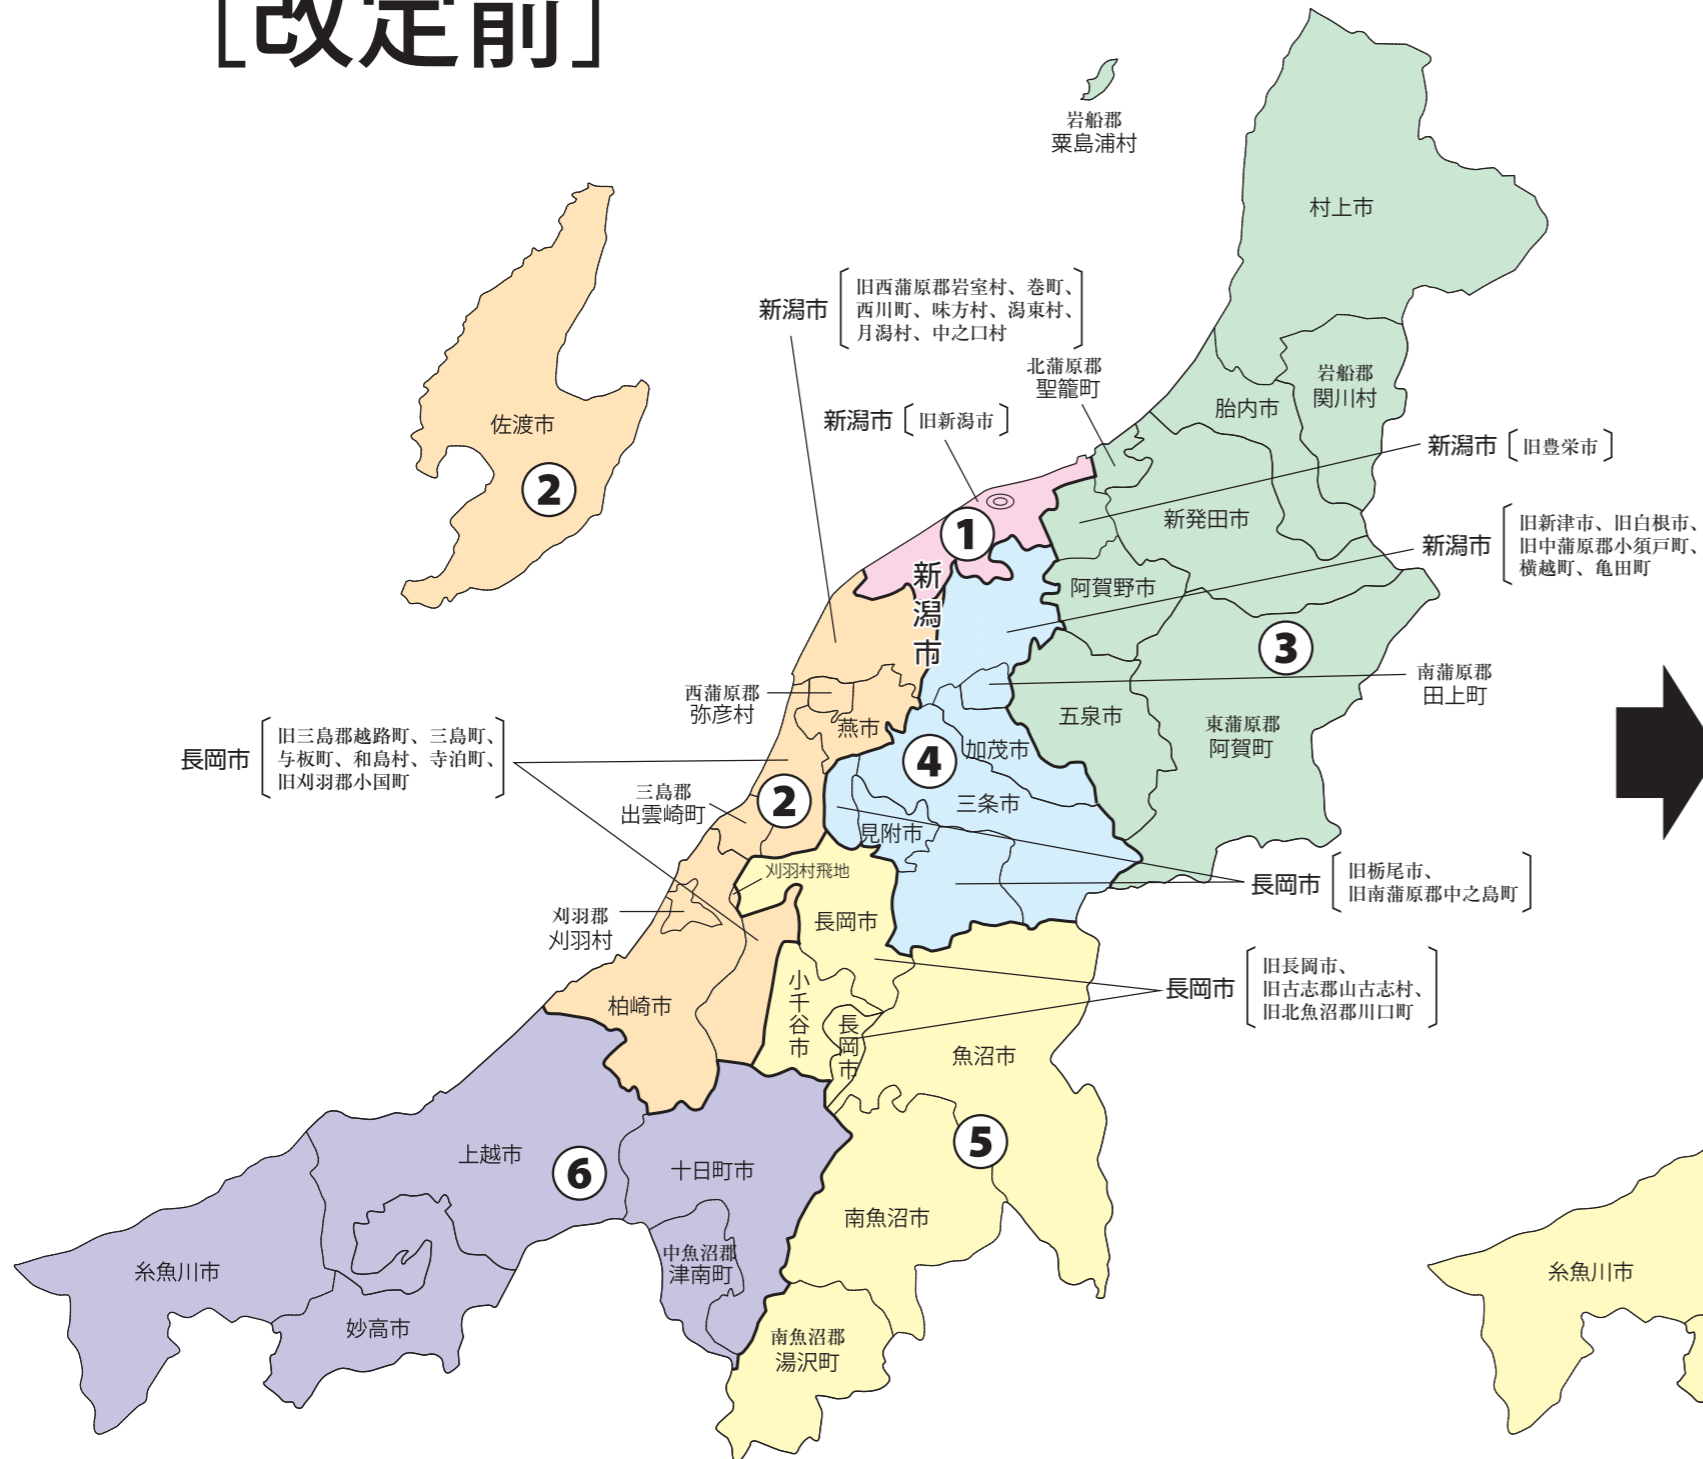

衆議院議員選挙の小選挙区が改定されました。
次の衆議院議員総選挙からは、新しい選挙区で選挙が行われます。

新潟県

[改定前]

[改定後]

お問い合わせは

- 総務省選挙部
- 新潟県選挙管理委員会
- 市区町村選挙管理委員会

	第1区	第2区	第3区	第4区	第5区	第6区						
旧選挙区	<p>新潟市 東区 本庁管内 東区役所石山出張所管内(亀田中島4丁目に属する区域を除く。)</p> <p>中央区 本庁管内 中央区役所東出張所管内 中央区役所南出張所管内(鶴ノ子及び亀田早通に属する区域を除く。)</p> <p>江南区 本庁管内 天野、天野1丁目~3丁目、粟山、姥ヶ山、江口、大淵、祖父興野、嘉木、嘉瀬、上和田、北山、久蔵興野、蔵岡、酒屋町、笹山、三百地、鐘木、清五郎、曾川、楚川、曾野木1丁目、曾野木2丁目、太右工門新田、俵柳、直り山、長湯、中野山、鍋湯新田、西野、西山、花ノ牧、平賀、細山、舞湯、松山、丸湯新田、丸山、丸山ノ内善之丞組、茗荷谷、山二ツ、両川1丁目、両川2丁目、和田、割野</p>	<p>新潟市 南区 本庁管内(天野に属する区域に限る。)</p> <p>西区 本庁管内 西区役所西出張所管内(四ツ郷屋及び與兵衛野新田に属する区域を除く。)</p> <p>西区役所黒崎出張所管内</p>	<p>新潟市 北区 本庁管内(細山に属する区域に限る。)</p> <p>北区役所北出張所管内(すみれ野4丁目に属する区域を除く。)</p>	<p>佐渡市</p> <p>新潟市 南区 南区役所味方出張所管内 南区役所月湯出張所管内</p> <p>西区 第1区に属しない区域</p> <p>西蒲区 燕市 西蒲原郡 弥彦村</p>	<p>長岡市 本庁管内(西津町に属する区域のうち、平成17年3月31日において三島郡越路町の区域であった区域に限る。)</p> <p>長岡市越路支所管内 長岡市三島支所管内 長岡市小国支所管内 長岡市和島支所管内 長岡市寺泊支所管内 長岡市与板支所管内</p> <p>柏崎市 三島郡 出雲崎町 刈羽郡 刈羽村</p>	<p>新潟市 北区 本庁管内(細山、小杉、十二前及び横越に属する区域を除く。)</p> <p>北区役所北出張所管内(すみれ野4丁目に属する区域に限る。)</p> <p>新発田市 村上市 五泉市 阿賀野市 胎内市 北蒲原郡 聖籠町 東蒲原郡 阿賀町 岩船郡 関川村 粟島浦村</p>	<p>新潟市 東区 第1区に属しない区域</p> <p>中央区 第1区に属しない区域</p> <p>江南区 第1区に属しない区域</p> <p>新潟市 南区 第1区及び第2区に属しない区域</p> <p>三条市 加茂市 南蒲原郡 田上町</p>	<p>新潟市 北区 第1区及び第3区に属しない区域</p> <p>秋葉区</p>	<p>長岡市 長岡市中之島支所管内(押切川原町に属する区域のうち、平成17年3月31日において長岡市の区域であった区域を除く。)</p> <p>長岡市栃尾支所管内</p> <p>見附市</p>	<p>長岡市 第2区及び第4区に属しない区域</p> <p>小千谷市</p>	<p>魚沼市 南魚沼市 南魚沼郡 湯沢町</p>	<p>十日町市 糸魚川市 妙高市 上越市 中魚沼郡 津南町</p>

新選挙区	<p>新潟市 東区 中央区 江南区 佐渡市</p>	<p>新潟市 南区 西区 西蒲区 三条市 加茂市 燕市 西蒲原郡 弥彦村 南蒲原郡 田上町</p>	<p>新潟市 北区 秋葉区 新発田市 村上市 五泉市 阿賀野市 胎内市 北蒲原郡 聖籠町 東蒲原郡 阿賀町</p> <p>岩船郡 関川村 粟島浦村</p>	<p>長岡市 柏崎市 小千谷市 見附市 三島郡 出雲崎町 刈羽郡 刈羽村</p>	<p>十日町市 糸魚川市 妙高市 上越市 魚沼市 南魚沼市 南魚沼郡 湯沢町 中魚沼郡 津南町</p>
	第1区	第2区	第3区	第4区	第5区

新潟県

新潟市

衆議院議員選挙の小選挙区が改定されました。
次の衆議院議員総選挙からは、新しい選挙区で選挙が行われます。

[改定前]

[改定後]

◎: 県庁 ◎: 市役所
丸数字は選挙区番号

◎: 県庁 ◎: 市役所
丸数字は選挙区番号

お問い合わせは

新選挙区	新潟市 東区 中央区 江南区	新潟市 南区 西区 西蒲区	新潟市 北区 秋葉区
	第1区	第2区	第3区