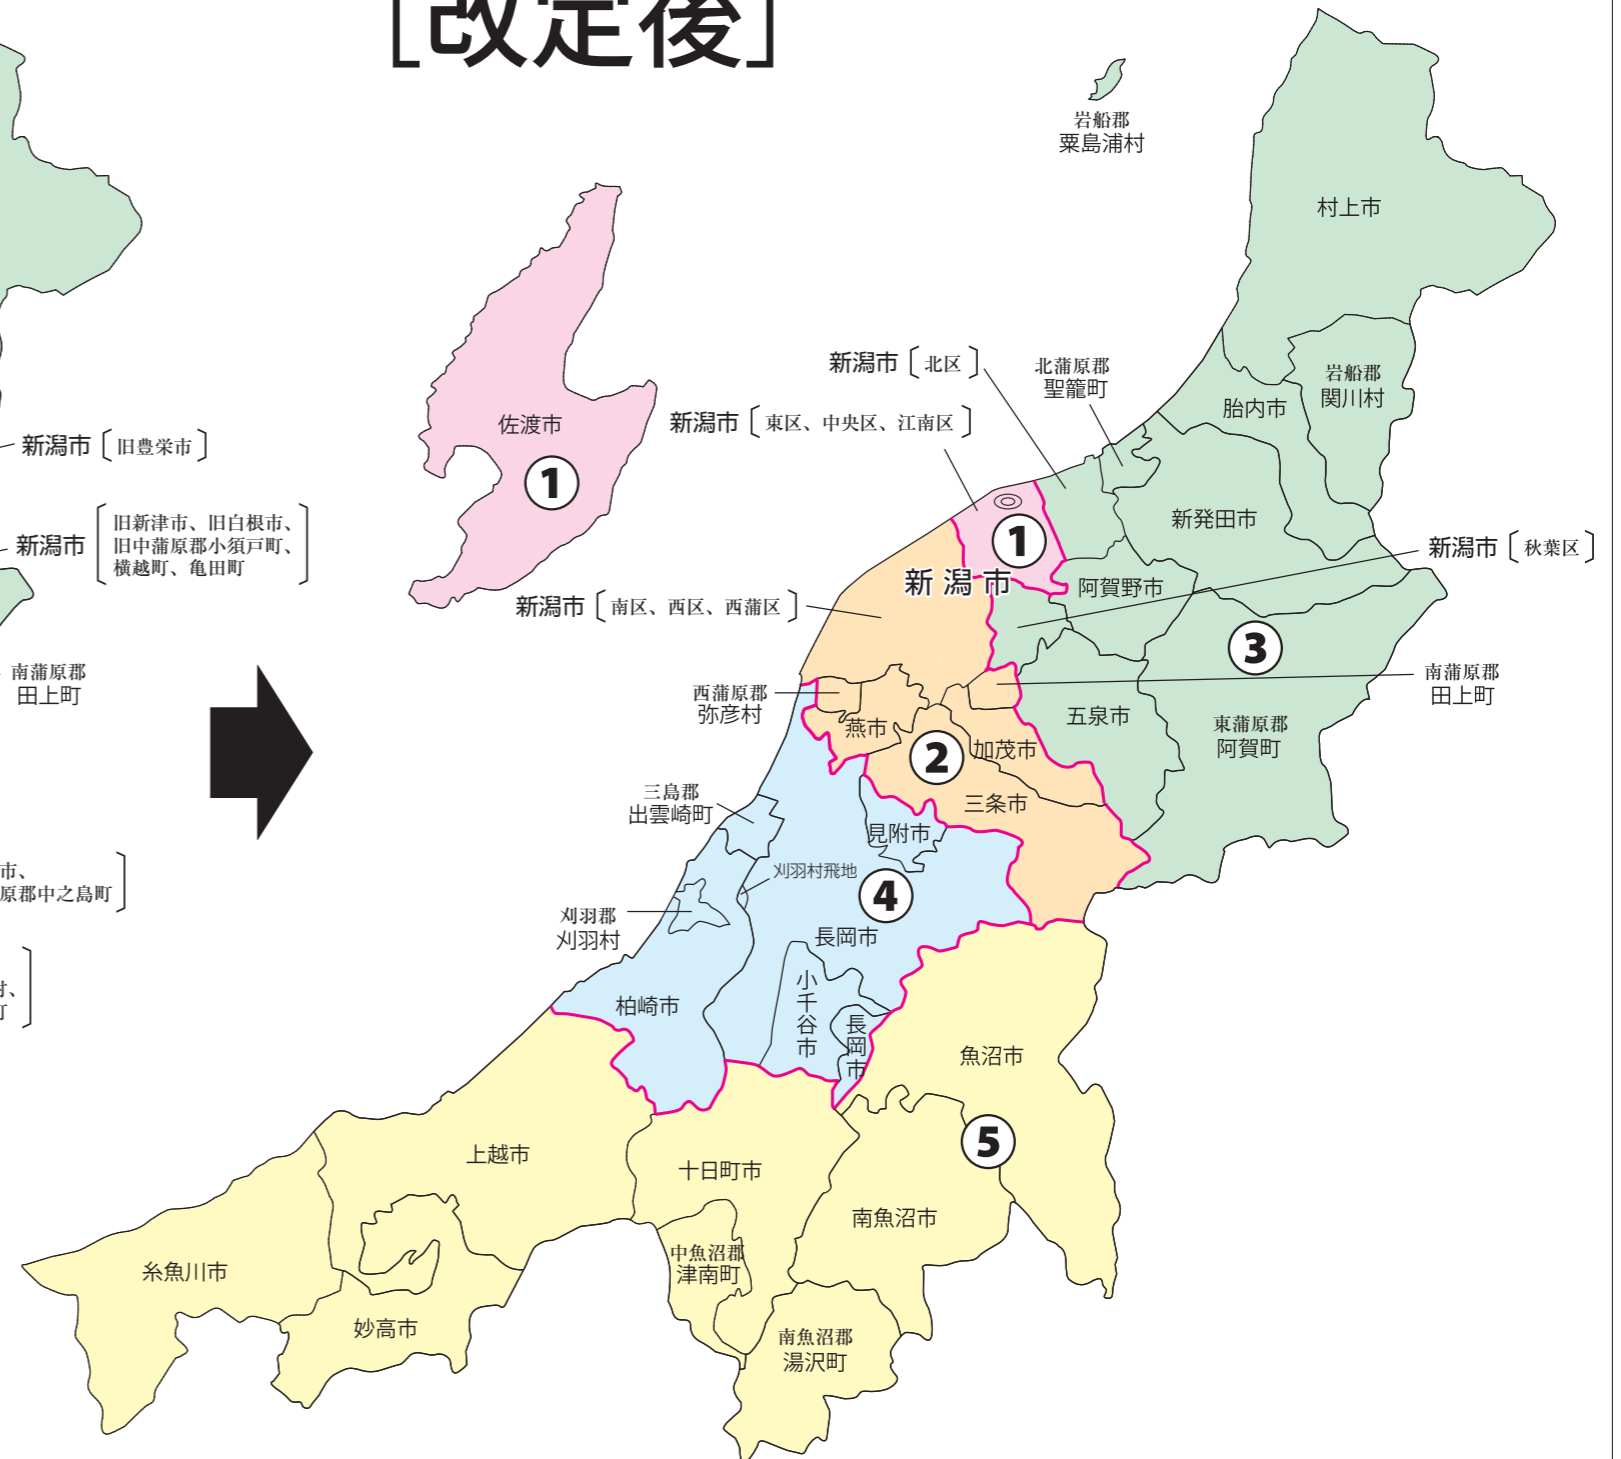

衆議院議員選挙の小選挙区が改定されました。
次の衆議院議員総選挙からは、新しい選挙区で選挙が行われます。

新潟県

[改定前]

[改定後]

お問い合わせは

- 総務省選挙部
- 新潟県選挙管理委員会
- 市区町村選挙管理委員会

	第1区	第2区	第3区	第4区	第5区	第6区						
旧選挙区	<p>新潟市 東区 本庁管内 東区役所石山出張所管内(亀田中島4丁目に属する区域を除く。)</p> <p>中央区 本庁管内 中央区役所東出張所管内 中央区役所南出張所管内(鶴ノ子及び亀田早通に属する区域を除く。)</p> <p>江南区 本庁管内 天野、天野1丁目~3丁目、粟山、姥ヶ山、江口、大淵、祖父興野、嘉木、嘉瀬、上和田、北山、久蔵興野、蔵岡、酒屋町、笹山、三百地、鐘木、清五郎、曾川、楚川、曾野木1丁目、曾野木2丁目、太右工門新田、俵柳、直り山、長湯、中野山、鍋湯新田、西野、西山、花ノ牧、平賀、細山、舞湯、松山、丸湯新田、丸山、丸山ノ内善之丞組、茗荷谷、山二ツ、両川1丁目、両川2丁目、和田、割野</p>	<p>新潟市 南区 本庁管内(天野に属する区域に限る。)</p> <p>西区 本庁管内 西区役所西出張所管内(四ツ郷屋及び與兵衛野新田に属する区域を除く。)</p> <p>西区役所黒崎出張所管内</p>	<p>新潟市 北区 本庁管内(細山に属する区域に限る。)</p> <p>北区役所北出張所管内(すみれ野4丁目に属する区域を除く。)</p>	<p>佐渡市</p> <p>新潟市 南区 南区役所味方出張所管内 南区役所月湯出張所管内</p> <p>西区 第1区に属しない区域</p> <p>西蒲区 燕市 西蒲原郡 弥彦村</p>	<p>長岡市 本庁管内(西津町に属する区域のうち、平成17年3月31日において三島郡越路町の区域であった区域に限る。)</p> <p>長岡市越路支所管内 長岡市三島支所管内 長岡市小国支所管内 長岡市和島支所管内 長岡市寺泊支所管内 長岡市与板支所管内</p> <p>柏崎市 三島郡 出雲崎町 刈羽郡 刈羽村</p>	<p>新潟市 北区 本庁管内(細山、小杉、十二前及び横越に属する区域を除く。)</p> <p>北区役所北出張所管内(すみれ野4丁目に属する区域に限る。)</p> <p>新発田市 村上市 五泉市 阿賀野市 胎内市 北蒲原郡 聖籠町 東蒲原郡 阿賀町 岩船郡 関川村 粟島浦村</p>	<p>新潟市 東区 第1区に属しない区域</p> <p>中央区 第1区に属しない区域</p> <p>江南区 第1区に属しない区域</p> <p>新潟市 南区 第1区及び第2区に属しない区域</p> <p>三条市 加茂市 南蒲原郡 田上町</p>	<p>新潟市 北区 第1区及び第3区に属しない区域</p> <p>秋葉区</p>	<p>長岡市 長岡市中之島支所管内(押切川原町に属する区域のうち、平成17年3月31日において長岡市の区域であった区域を除く。)</p> <p>長岡市栃尾支所管内</p> <p>見附市</p>	<p>長岡市 第2区及び第4区に属しない区域</p> <p>小千谷市</p>	<p>魚沼市 南魚沼市 南魚沼郡 湯沢町</p>	<p>十日町市 糸魚川市 妙高市 上越市 中魚沼郡 津南町</p>

新選挙区	<p>新潟市 東区 中央区 江南区 佐渡市</p>	<p>新潟市 南区 西区 西蒲区 三条市 加茂市 燕市 西蒲原郡 弥彦村 南蒲原郡 田上町</p>	<p>新潟市 北区 秋葉区 新発田市 村上市 五泉市 阿賀野市 胎内市 北蒲原郡 聖籠町 東蒲原郡 阿賀町</p> <p>岩船郡 関川村 粟島浦村</p>	<p>長岡市 柏崎市 小千谷市 見附市 三島郡 出雲崎町 刈羽郡 刈羽村</p>	<p>十日町市 糸魚川市 妙高市 上越市 魚沼市 南魚沼市 南魚沼郡 湯沢町 中魚沼郡 津南町</p>
	第1区	第2区	第3区	第4区	第5区

新潟県

新潟市

衆議院議員選挙の小選挙区が改定されました。
次の衆議院議員総選挙からは、新しい選挙区で選挙が行われます。

[改定前]

[改定後]

◎: 県庁 ◎: 市役所
丸数字は選挙区番号

◎: 県庁 ◎: 市役所
丸数字は選挙区番号

お問い合わせは

新選挙区	新潟市 東区 中央区 江南区	新潟市 南区 西区 西蒲区	新潟市 北区 秋葉区
	第1区	第2区	第3区