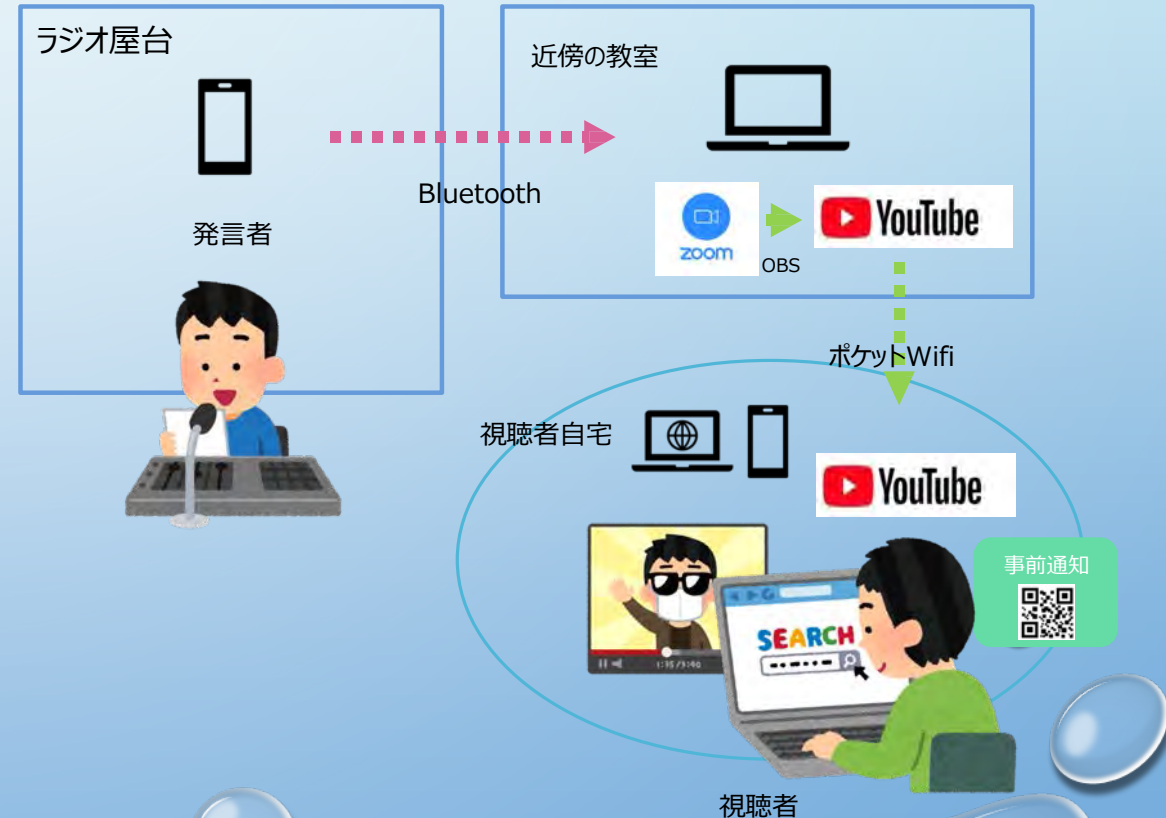

ラジオ配信（地域関係者）とYouTube（学校関係者）同時配信

中継ラジオ放送におけるイメージ

YouTubeによるライブイメージ

こみゅらジでお伝えしてしてきたこと③

こみゅらジ防災

- 西東京市在住の防災アドバイザー小野修平氏をMCに、KyoちゃんとDoちゃんとの会話で、防災情報や防災ノウハウをお伝えするコーナー

【先生】小野修平（ジョージ防災研究所代表）

【生徒】Kyoちゃん/Doちゃん