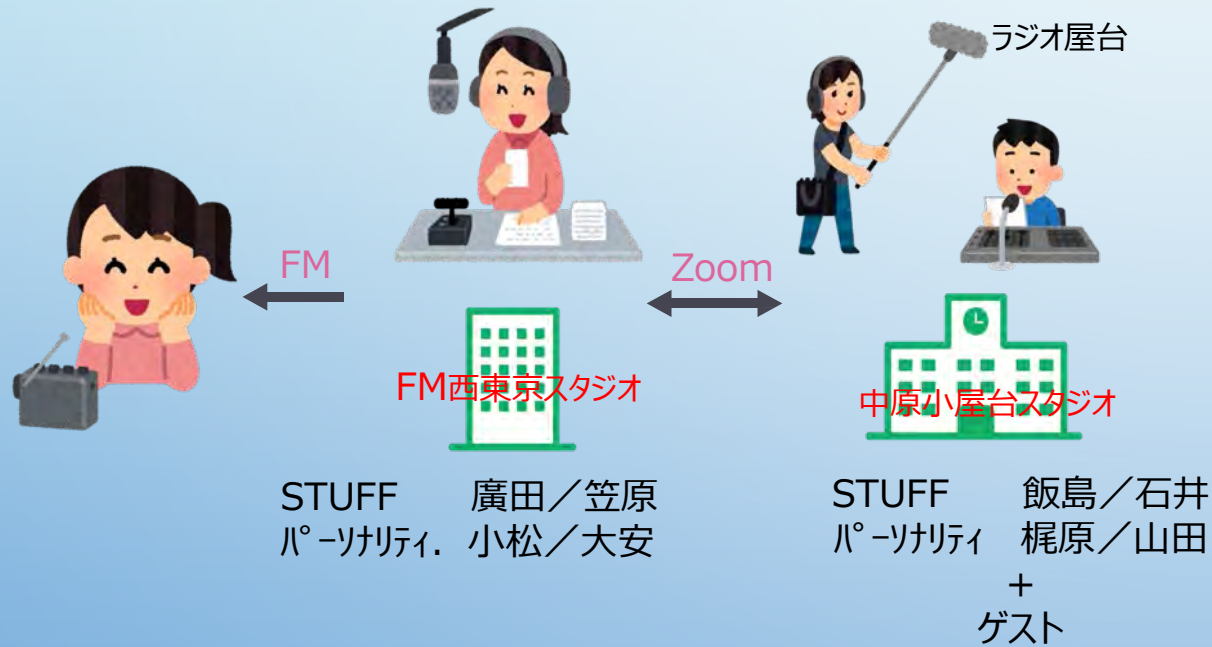

ラジオ配信（地域関係者）とYouTube（学校関係者）同時配信

中継ラジオ放送におけるイメージ

YouTubeによるライブイメージ

こみゅらジでお伝えしてしてきたこと③

こみゅらジ防災

- 西東京市在住の防災アドバイザー小野修平氏をMCに、KyoちゃんとDoちゃんとの会話で、防災情報や防災ノウハウをお伝えするコーナー

【先生】小野修平（ジョージ防災研究所代表）

【生徒】Kyoちゃん/Doちゃん