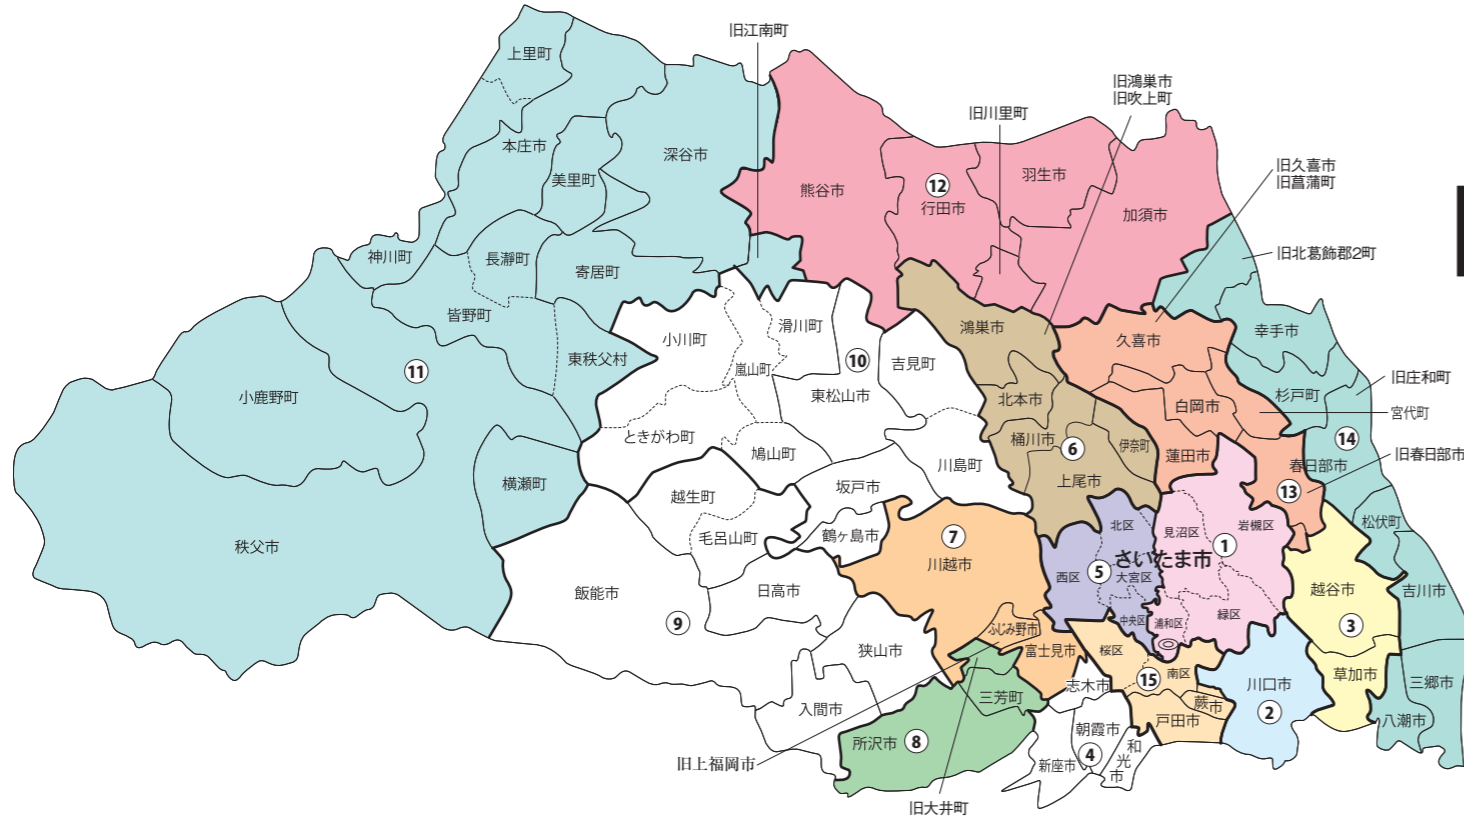

衆議院議員選挙の小選挙区が改定されました。
次の衆議院議員総選挙からは、新しい選挙区で選挙が行われます。

埼玉県

[改定前]

[改定後]

お問い合わせは

- 総務省選挙部
- 都道府県選挙管理委員会
- 市区町村選挙管理委員会