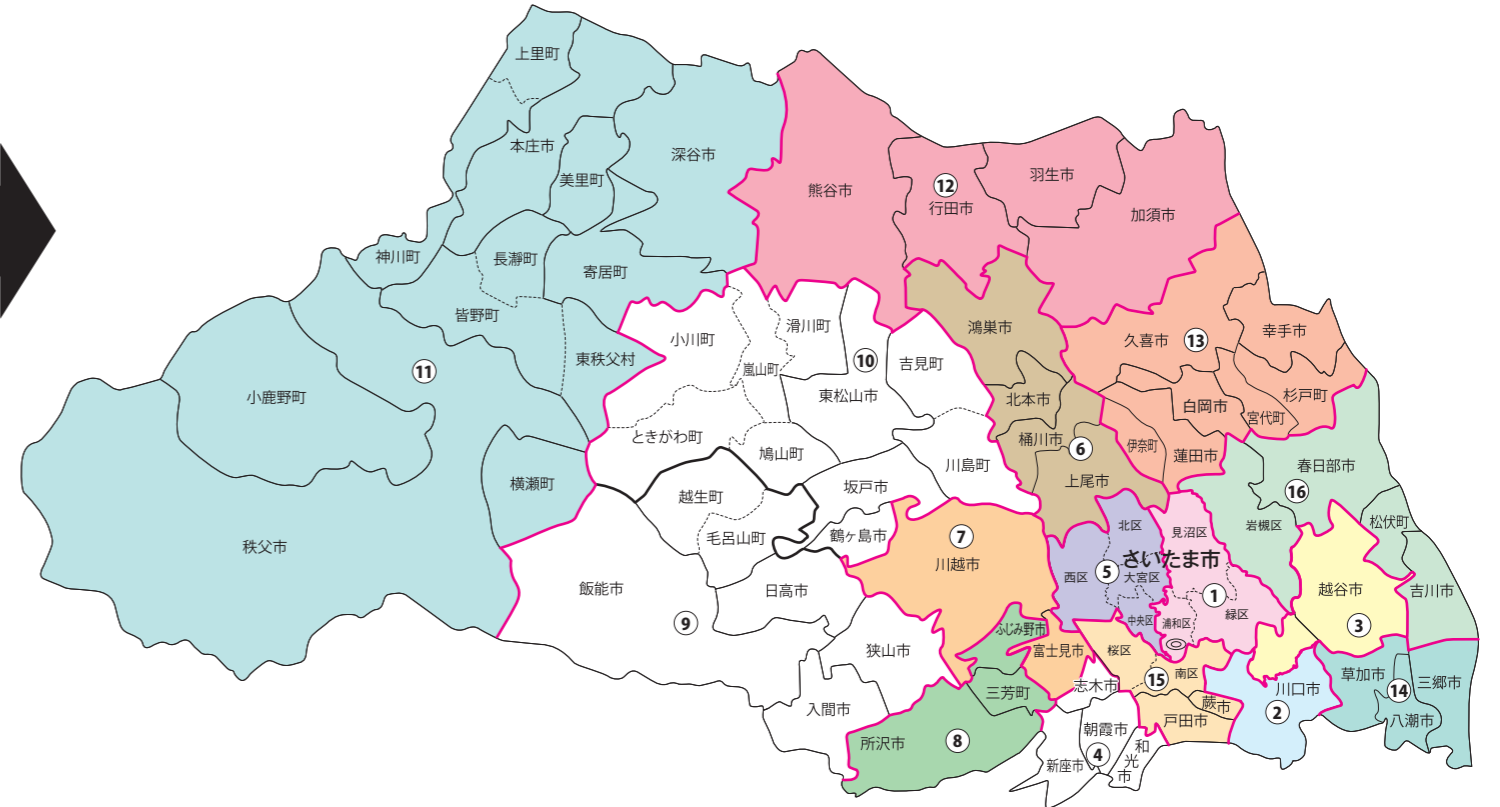

衆議院議員選挙の小選挙区が改定されました。
次の衆議院議員総選挙からは、新しい選挙区で選挙が行われます。

埼玉県

[改定前]

[改定後]

お問い合わせは

- 総務省選挙部
- 都道府県選挙管理委員会
- 市区町村選挙管理委員会