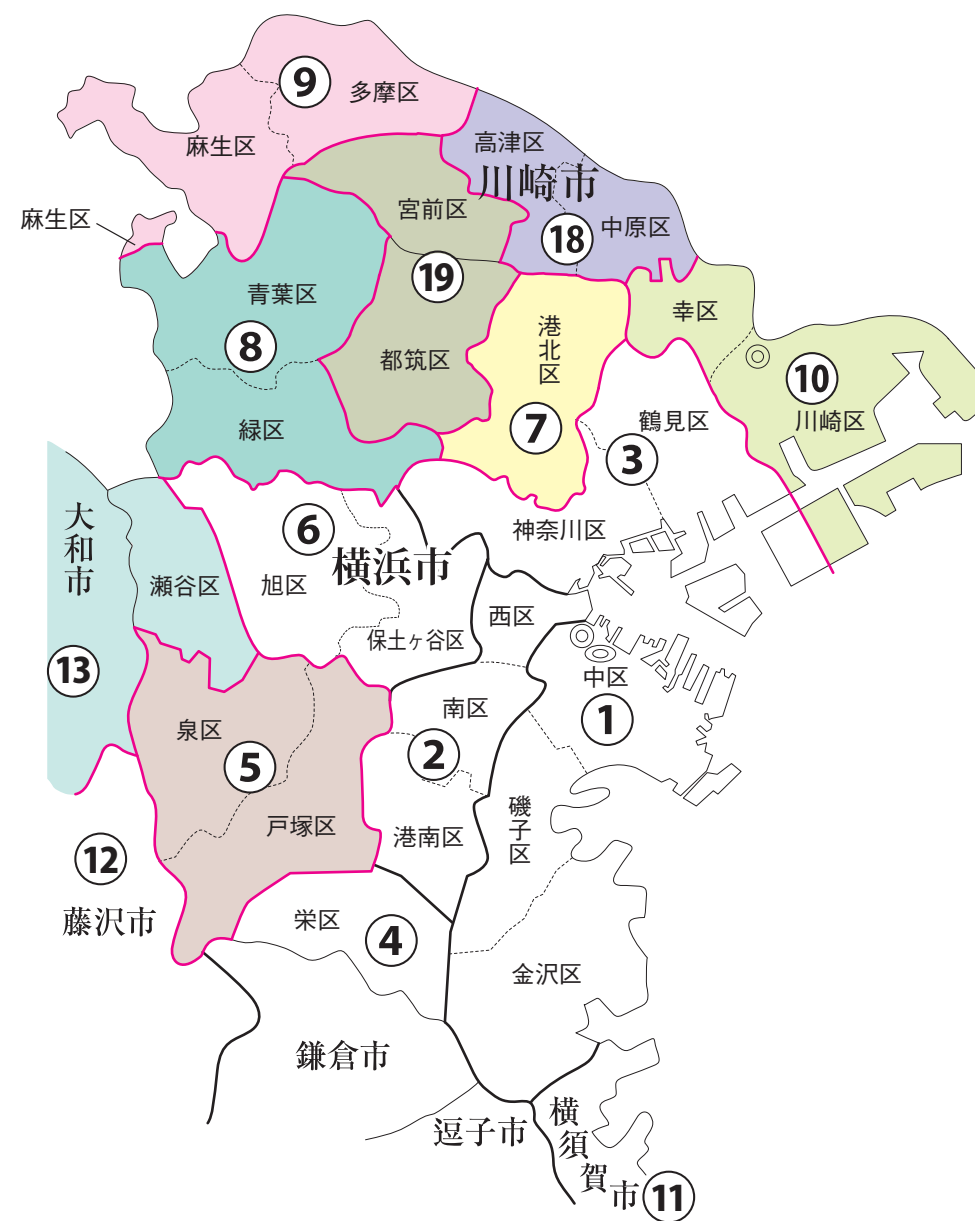

[改定後]

お問い合わせは

- 総務省選挙部
- 都道府県選挙管理委員会
- 市区町村選挙管理委員会