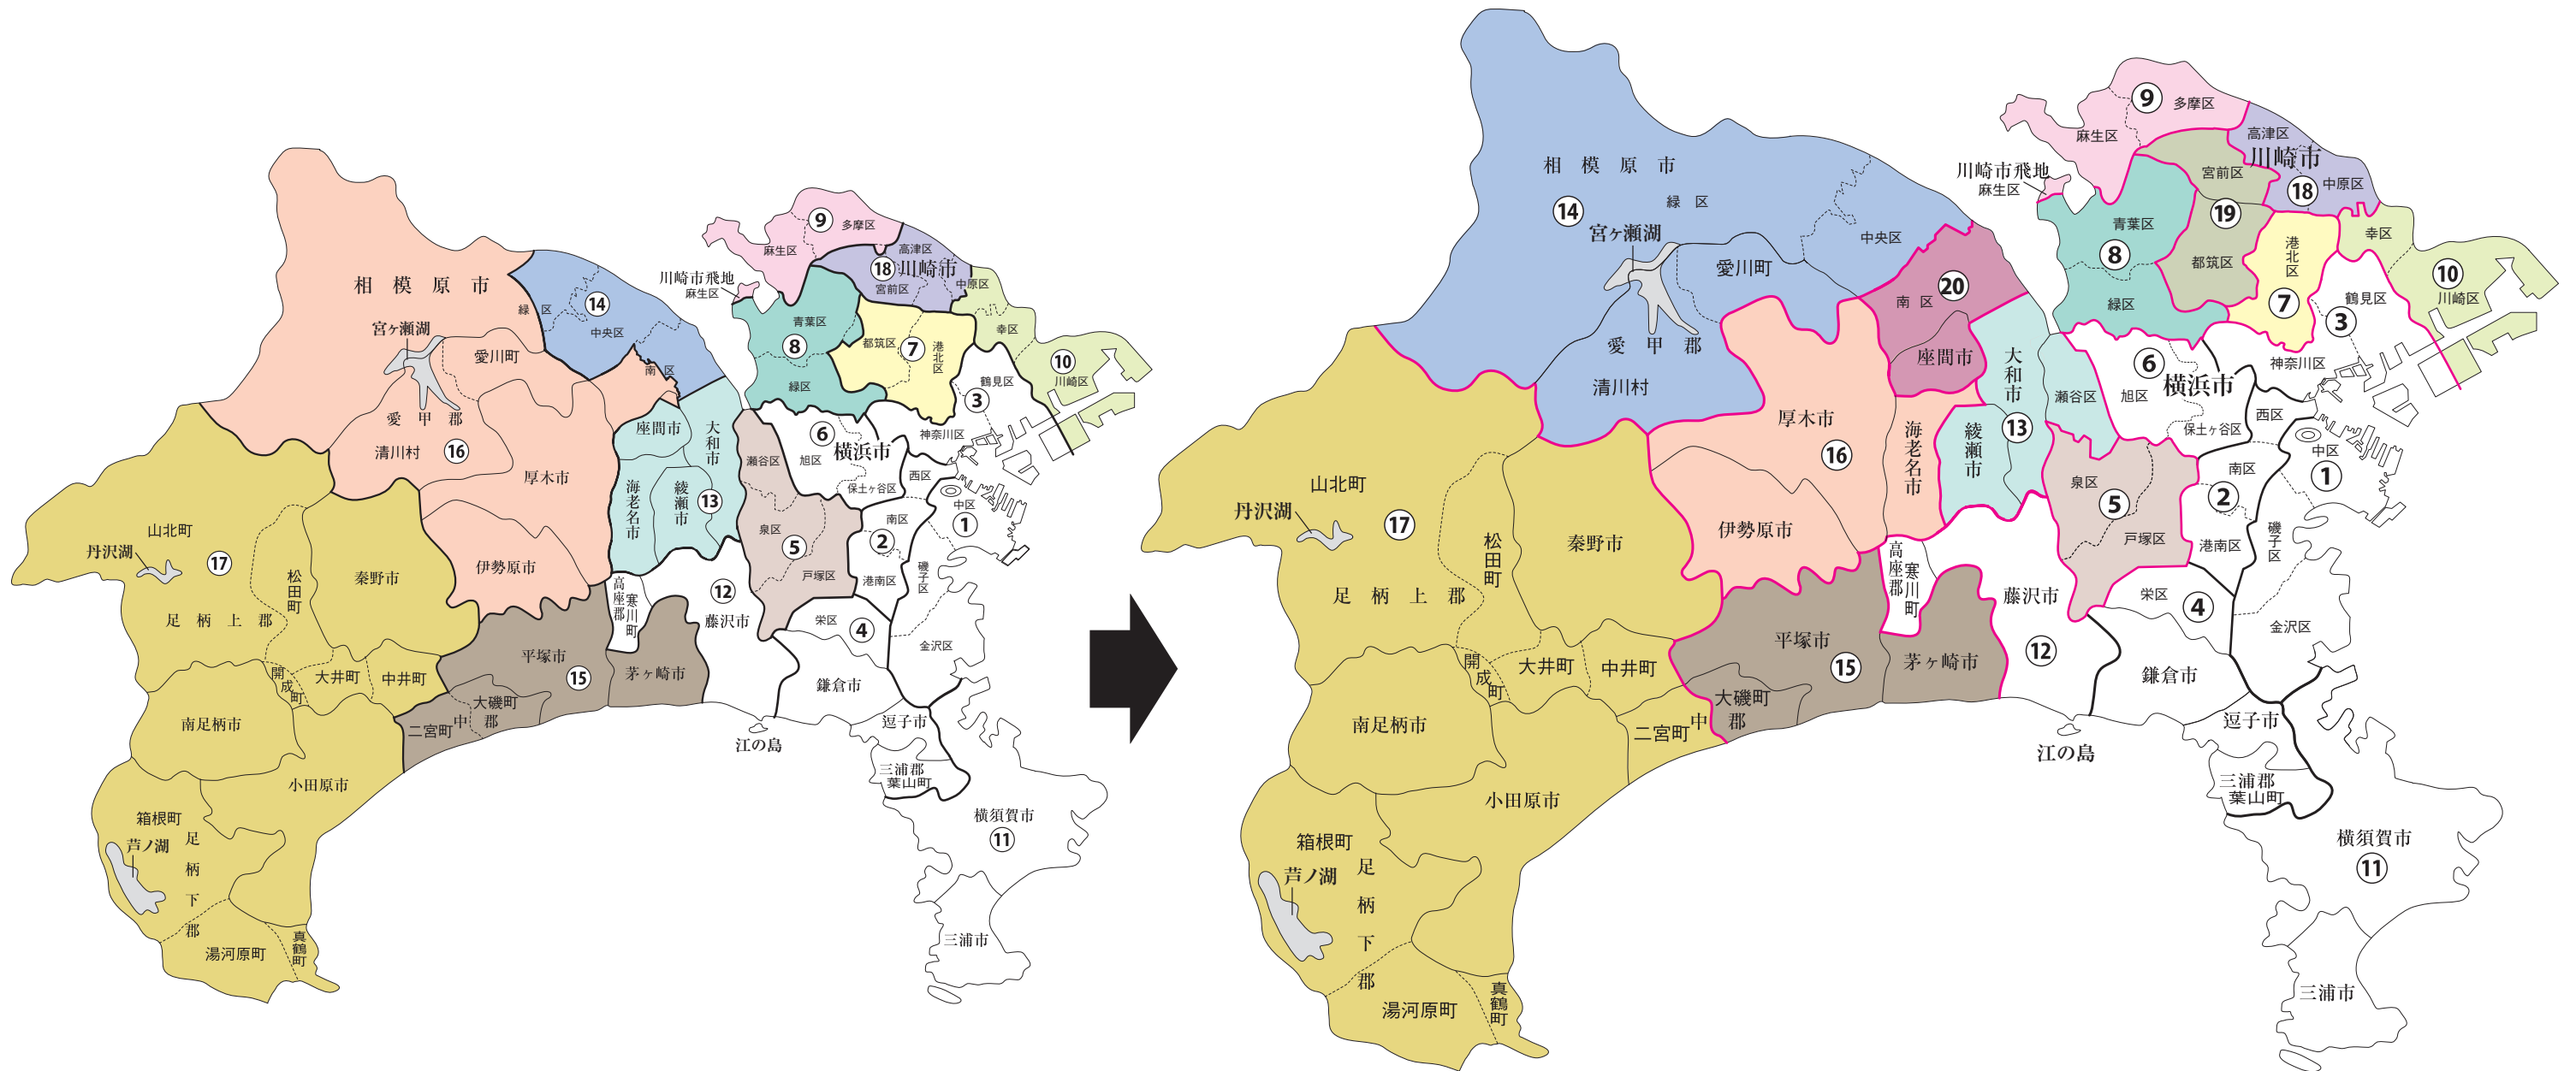

衆議院議員選挙の小選挙区が改定されました。
次の衆議院議員総選挙からは、新しい選挙区で選挙が行われます。

神奈川県

[改定前]

[改定後]

お問い合わせは

- 総務省選挙部
- 都道府県選挙管理委員会
- 市区町村選挙管理委員会