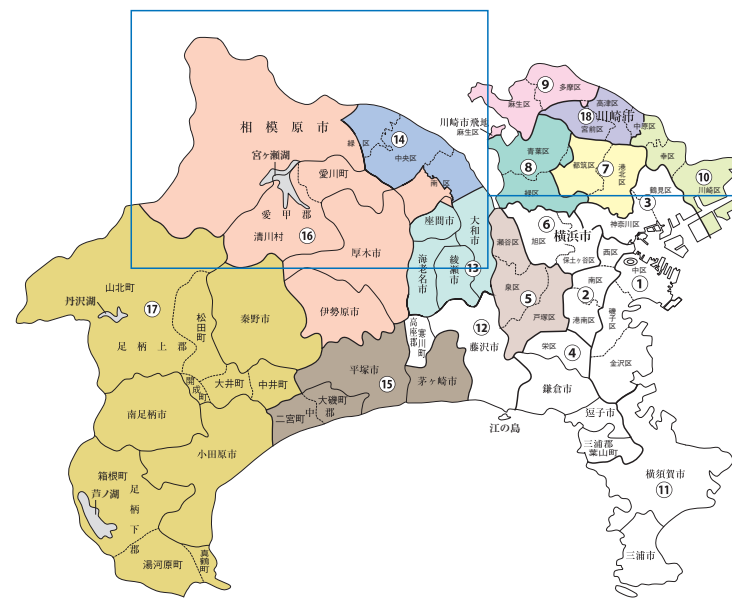

神奈川県

相模原市

衆議院議員選挙の小選挙区が改定されました。
次の衆議院議員総選挙からは、新しい選挙区で選挙が行われます。

[改定前]

[改定後]

◎:市役所
丸数字は選挙区番号