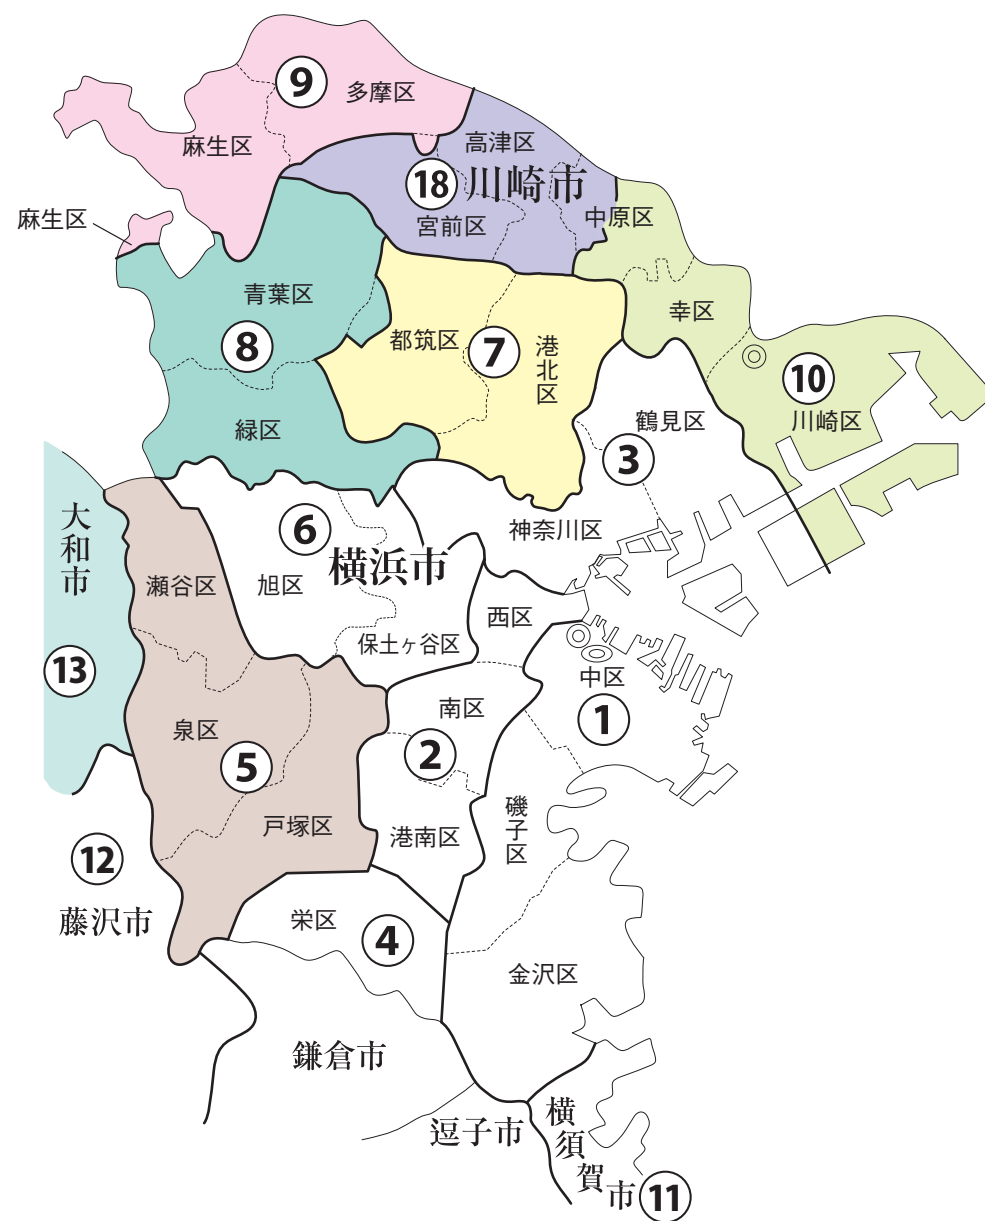

神奈川県

横浜市・川崎市

衆議院議員選挙の小選挙区が改定されました。
次の衆議院議員総選挙からは、新しい選挙区で選挙が行われます。

[改定前]