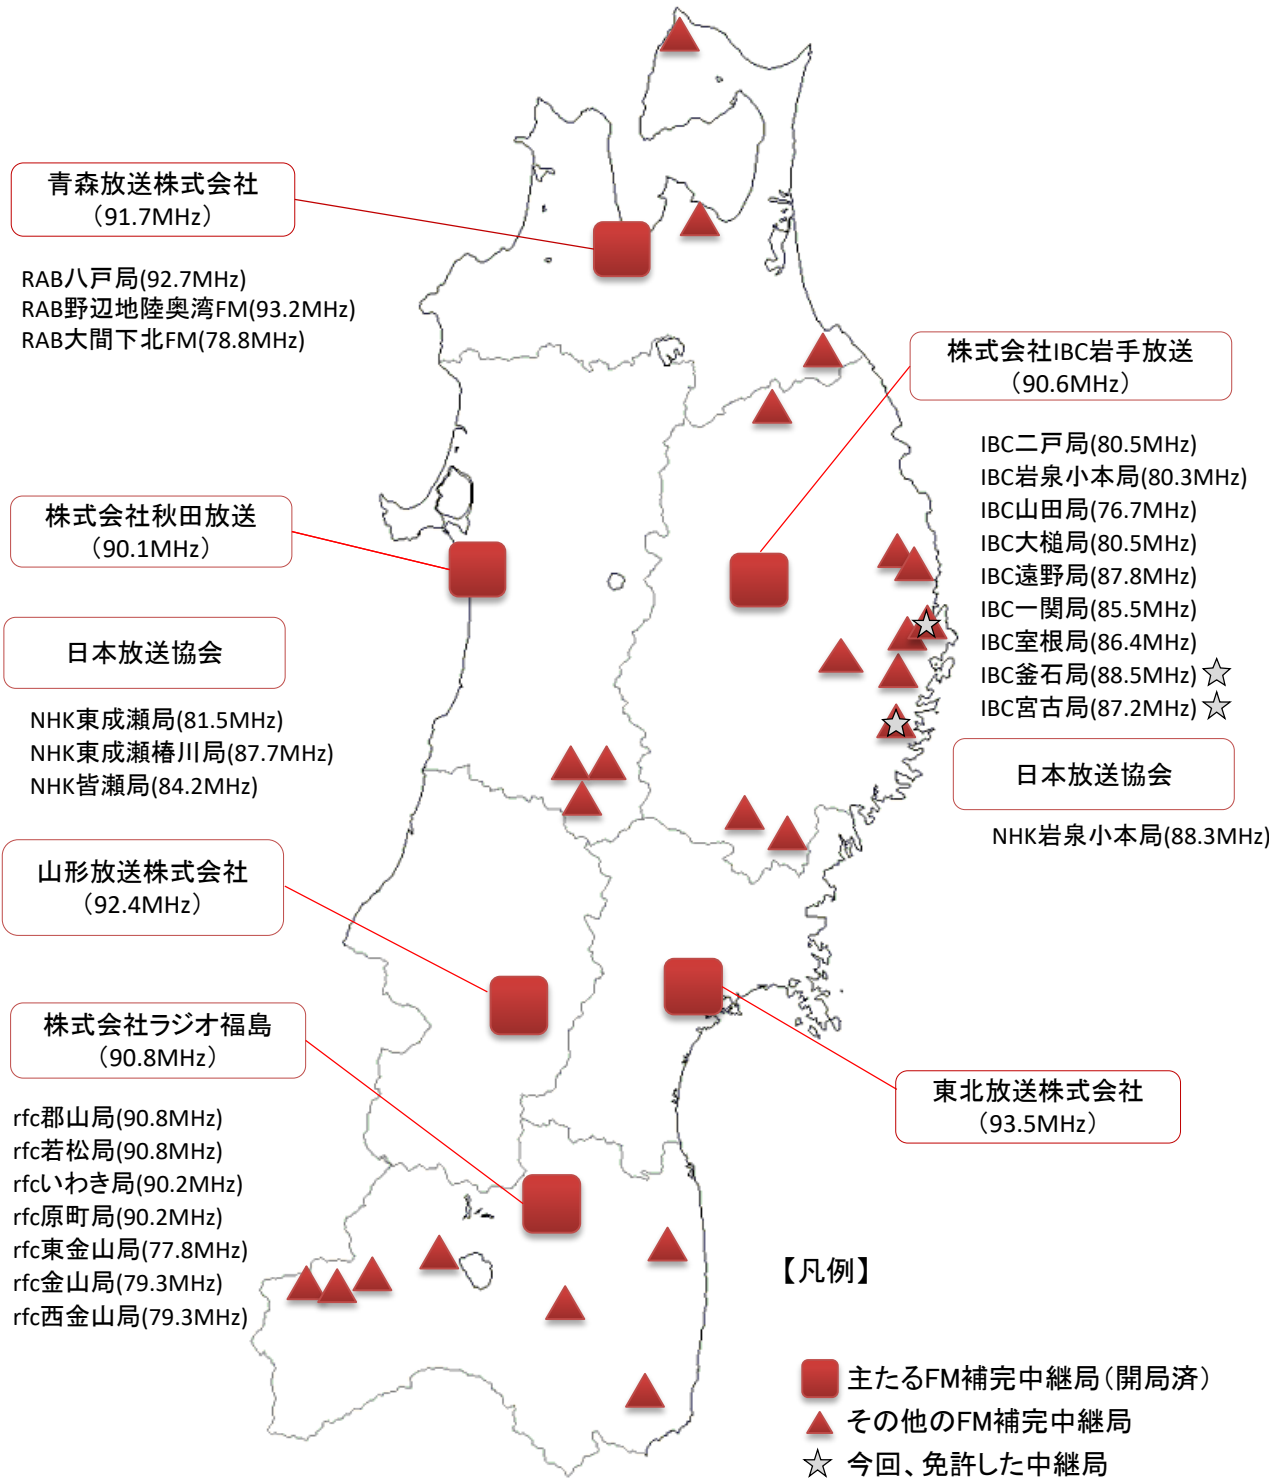

FM補完中継局の開局状況

※ FM補完中継局はAMラジオ放送の「親局」を補完する「主たるFM補完中継局」と、「中継局」を補完する「その他のFM補完中継局」に分けられます。