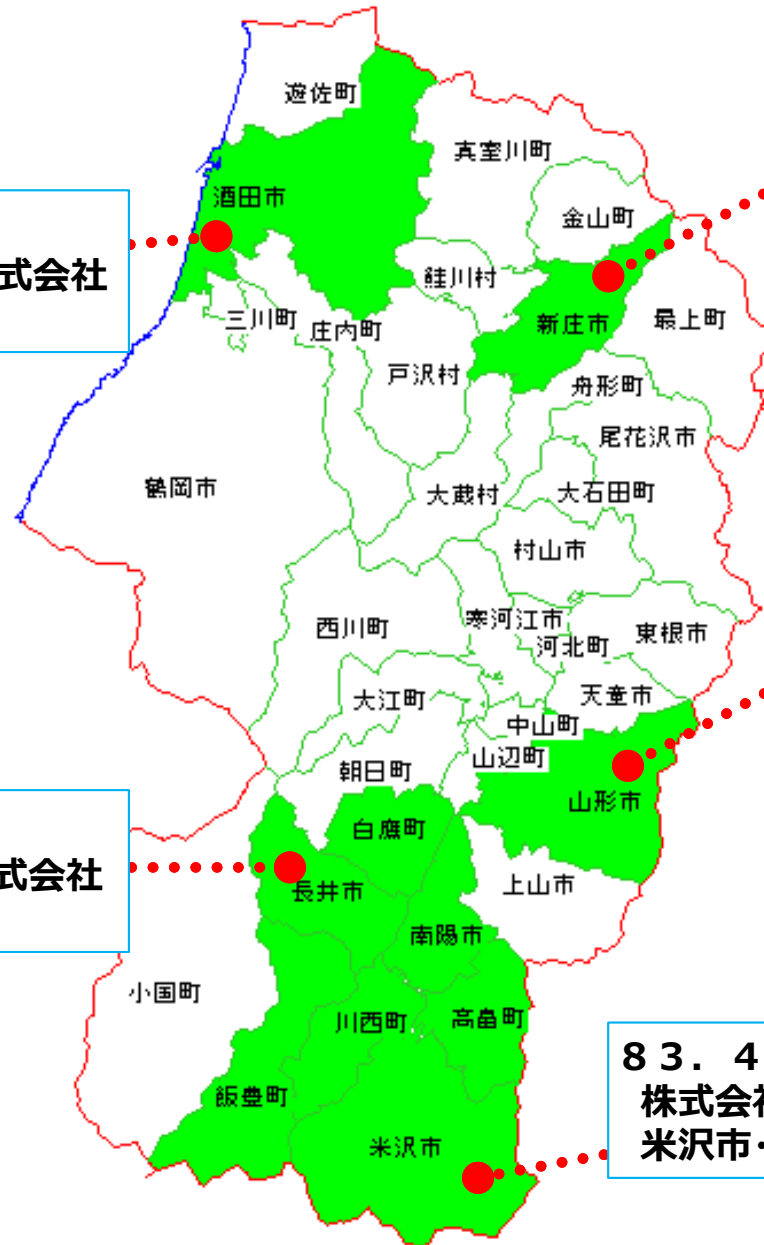

山形県

(市町村名は放送対象地域)

76.1MHz
酒田エフエム放送株式会社
酒田市

89.6MHz
新庄コミュニティ放送株式会社
新庄市

76.2MHz
山形コミュニティ放送株式会社
山形市

77.7MHz
日本アルカディア・ネットワーク株式会社
長井市・白鷹町・飯豊町

83.4MHz
株式会社ニューメディア
米沢市・南陽市・高畠町・川西町