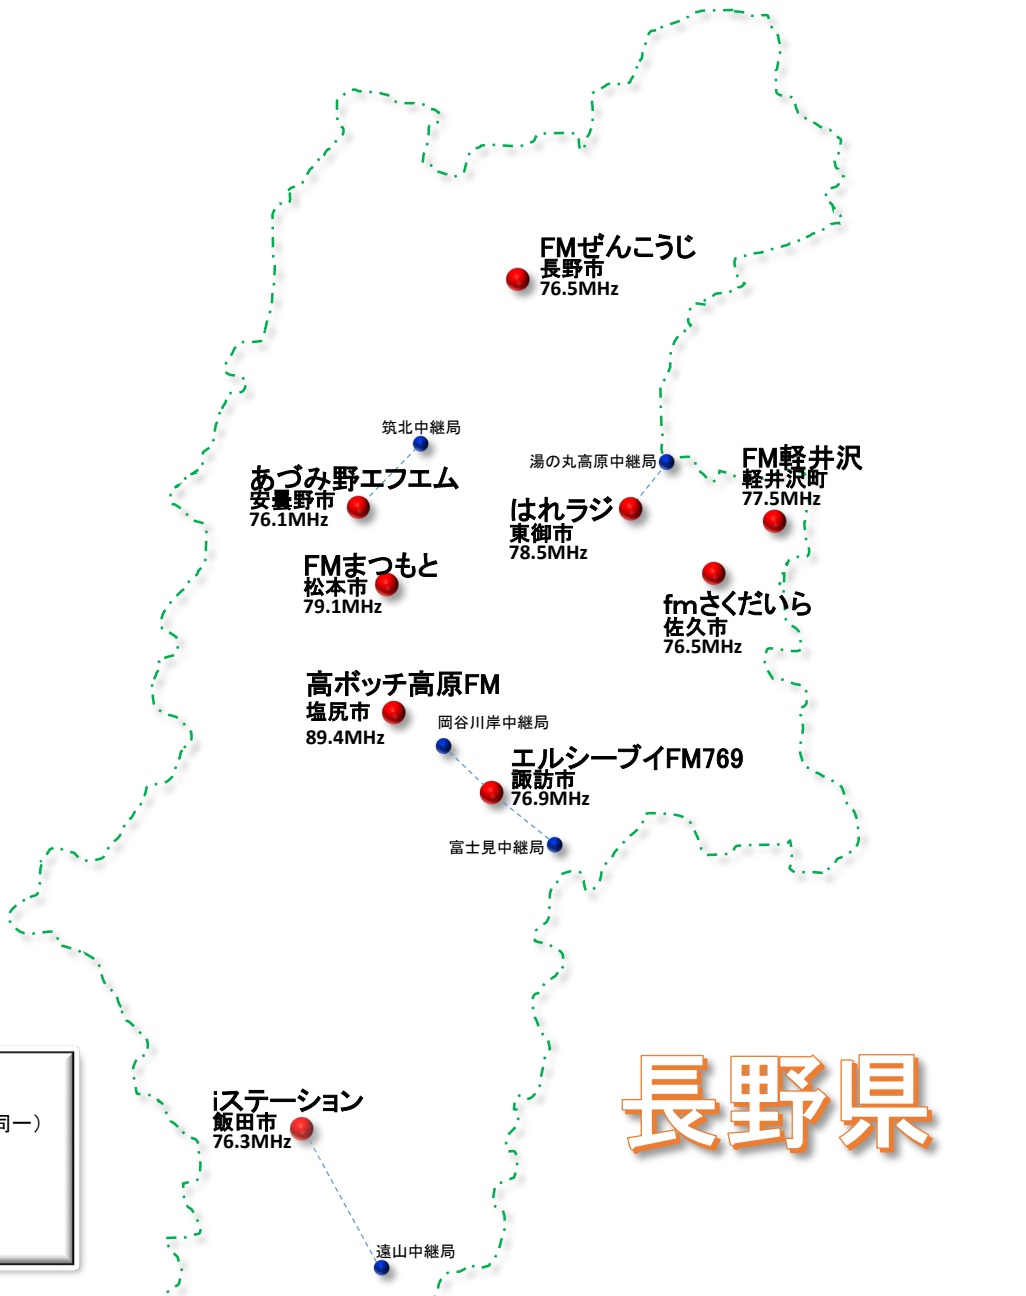

信越管内のコミュニティFM

(中継局を含む)

新潟県

- コミュニティFM(親局)
- 中継局(中継局の周波数は親局と同一)
- ・ 放送局愛称
- ・ スタジオ所在地
- ・ 周波数

放送事業者数	局数(中継局含む)
12事業者	43局

長野県

放送事業者数	局数(中継局含む)
9事業者	14局

令和3年11月1日現在