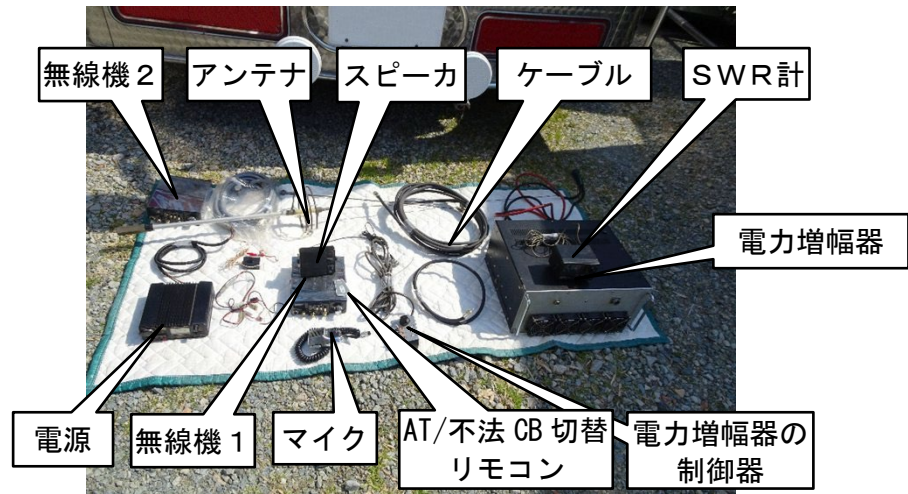

令和5年3月5日
合志市及び菊池市での共同取締りの状況

＜設置されていた無線機等＞

トラック1

トラック2

トラック 3

トラック 4

注) SWR計 :

給電線の定在波比を測定する機器 (無線機から送信された電波が、アンテナから効率よく放射されているかを測定する機器)