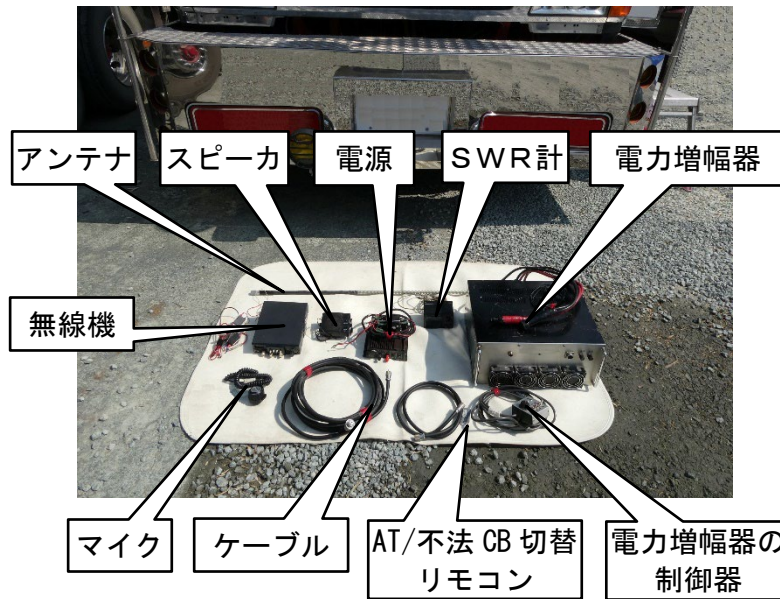

令和5年3月5日
合志市及び菊池市での共同取締りの状況

＜設置されていた無線機等＞

トラック1

トラック2

トラック 3

トラック 4

注) SWR計 :

給電線の定在波比を測定する機器 (無線機から送信された電波が、アンテナから効率よく放射されているかを測定する機器)