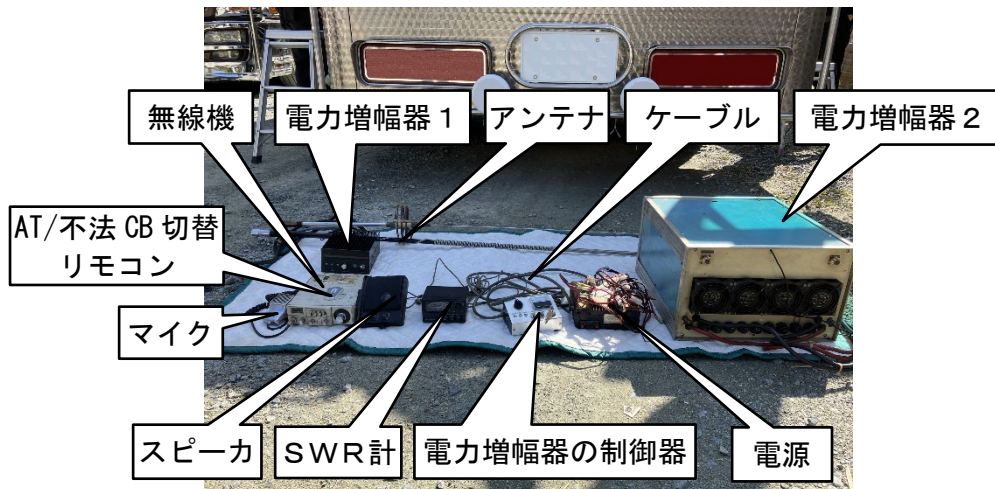

令和5年3月5日
合志市及び菊池市での共同取締りの状況

＜設置されていた無線機等＞

トラック1

トラック2

トラック 3

トラック 4

注) SWR計 :

給電線の定在波比を測定する機器 (無線機から送信された電波が、アンテナから効率よく放射されているかを測定する機器)