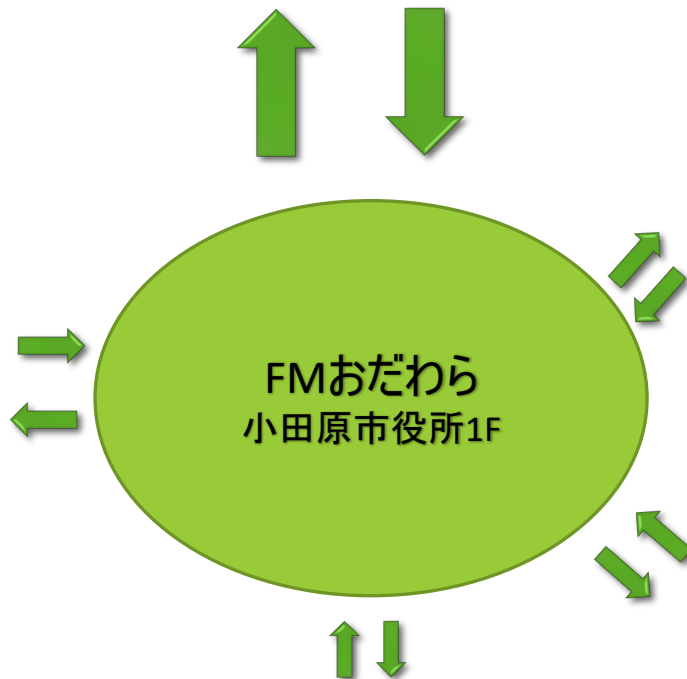

FM ODAWARA Relationship

地域情報ネットワーク

○まちづくり事業

小田原市大型店連絡協議会
小田原市商店街連合会
街かど案内所株式会社
市内エネルギー事業社
小田原箱根商工会議所
小田原柑橘倶楽部株式会社
小田原藩龍馬会

行政
神奈川県小田原市・南足柄市
箱根町・真鶴町・湯河原町・松田町・中井町・山北町・開成町・大井町

○メディア関連

小田原市役所記者クラブ
神奈川FMネットワーク(15局) 幹事局
地域内フリーペーパー

○交通機関 県西観光

鉄道各社
(JR東海、東日本、小田急、箱根登山鉄道、伊豆箱根)
箱根プロモーションフォーラム
小田原市観光協会
かながわ西観光コンベンションビューロー
小田原プロモーションフォーラム
湘南ベルマーレフットサルクラブ

○環境事業
おだわらSDGs実行委員会
小田原環境志民ネットワーク

さまざまな団体とつながることにより
顔の見える関係を築き
災害時の情報収集被災後の連携を可能としています。