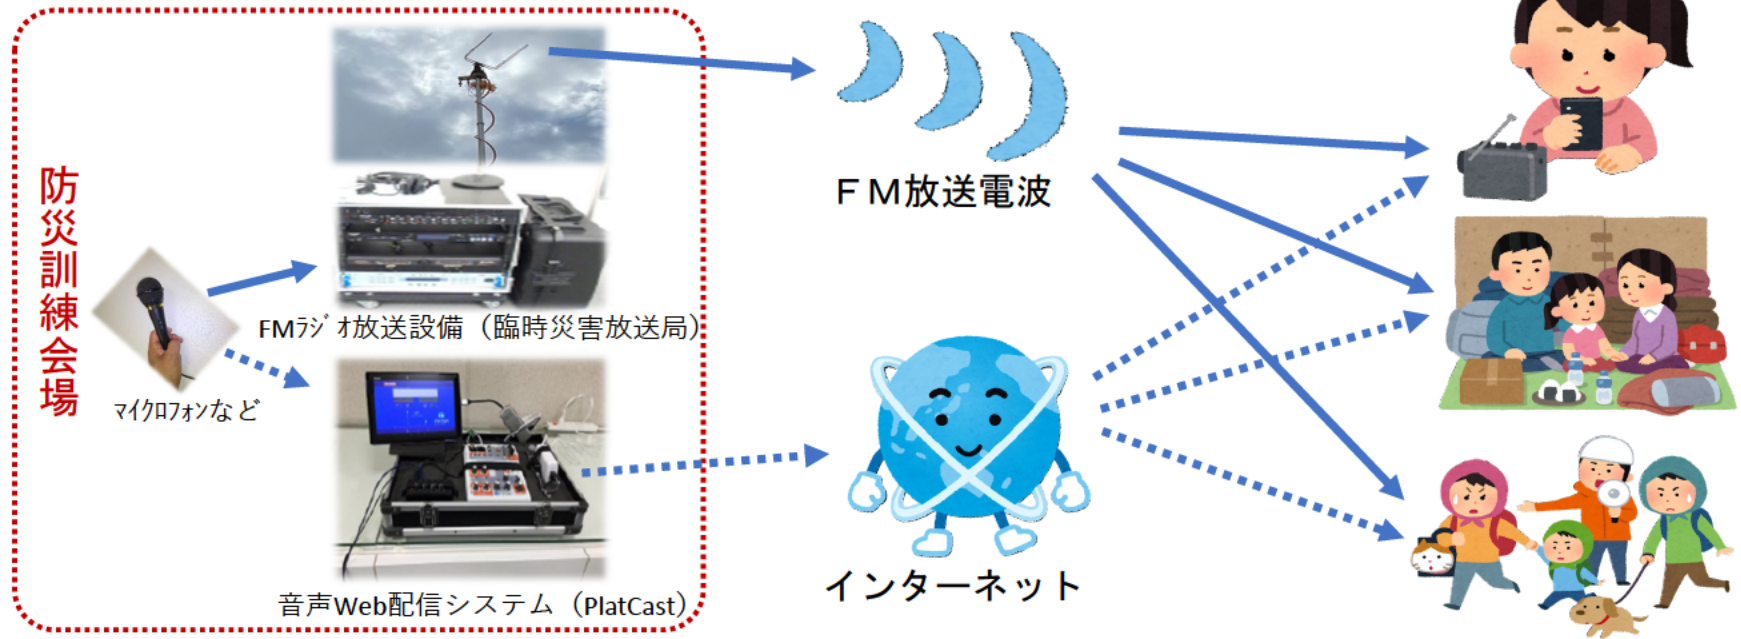

【臨時災害放送局開設訓練 イメージ図】

FMラジオ放送用設備と音声Web配信システムを併用して放送いたします。  
 これにより、FMラジオに加え、多くの国民が持っているスマートフォンの両方で災害や避難の情報が聴取できるよう、情報伝達網の二重化を図ります。

※臨時災害放送局とは

暴風、豪雨、洪水、地震、大規模な火事その他による災害が発生した場合に、被災者支援情報や生活関連情報等を提供するため、被災地の地方公共団体等が臨時に開設するFM放送局です。阪神・淡路大震災の経験等を踏まえて1995年2月に制度化されたものです。

※音声web配信システムとは

配信者の音声をインターネット上の音声配信サーバーに送り、聴取者はスマートフォンやタブレットを使ってサーバーから音声を聴くシステムです。専用のアプリケーションをインストールする必要はなく、ブラウザが動作する端末であれば聴くことができます。