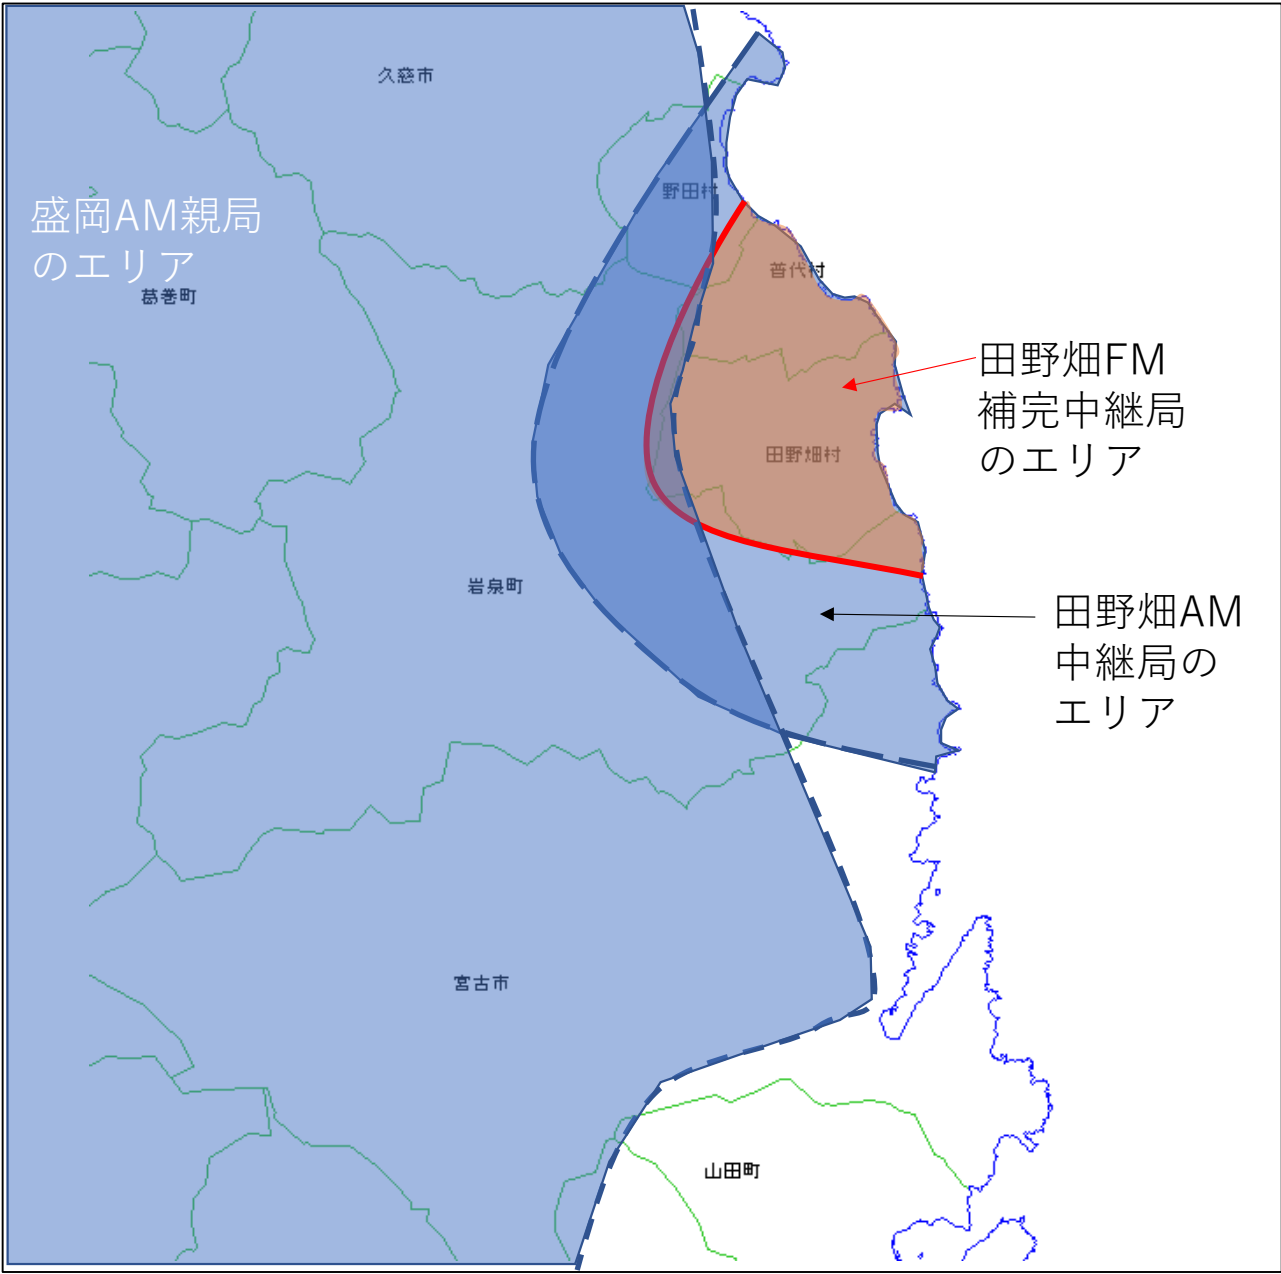

放送エリアの目安

田野畑FM補完中継局
(アイビーシー岩手放送
81.5MHz)

※聴取可能な目安として0.25mV/mのエリアを記載しています
(エリア内であっても、地形や建築物等により電波が遮られ、聴取できない場合があります)