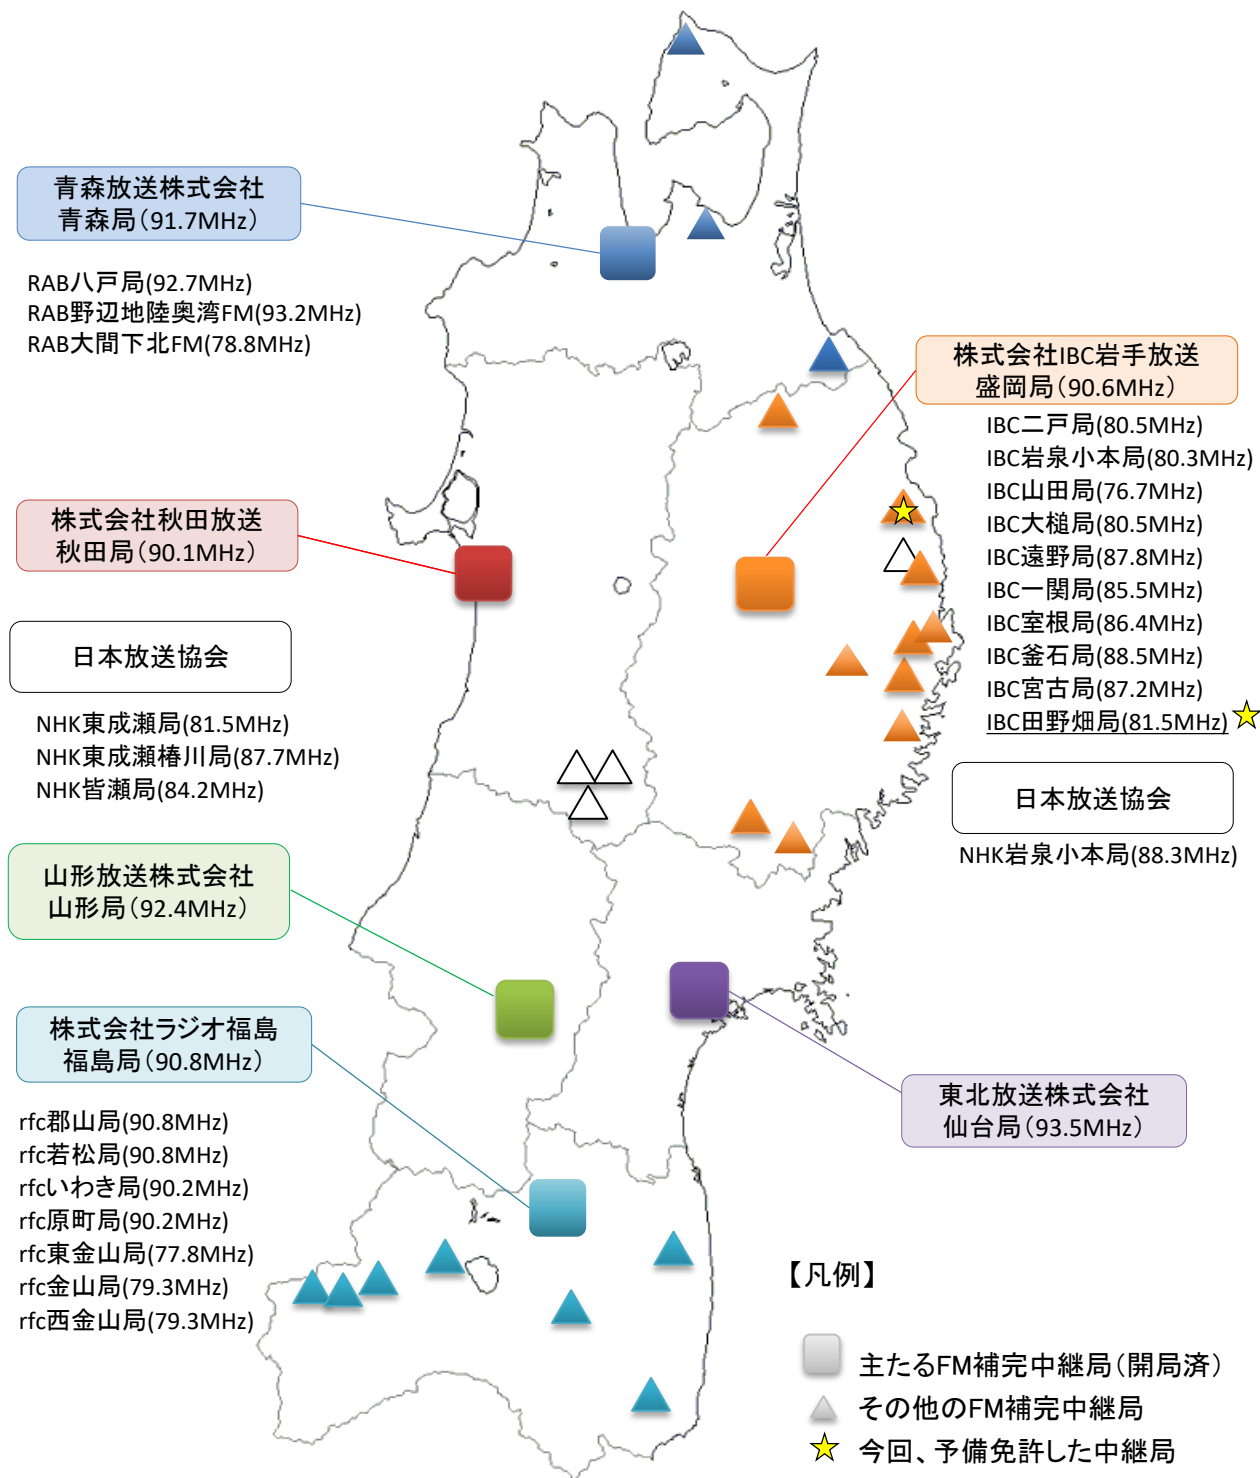

FM補完中継局の開局状況

※ FM補完中継局はAMラジオ放送の「親局」を補完する「主たるFM補完中継局」と、「中継局」を補完する「その他のFM補完中継局」に分けられます。