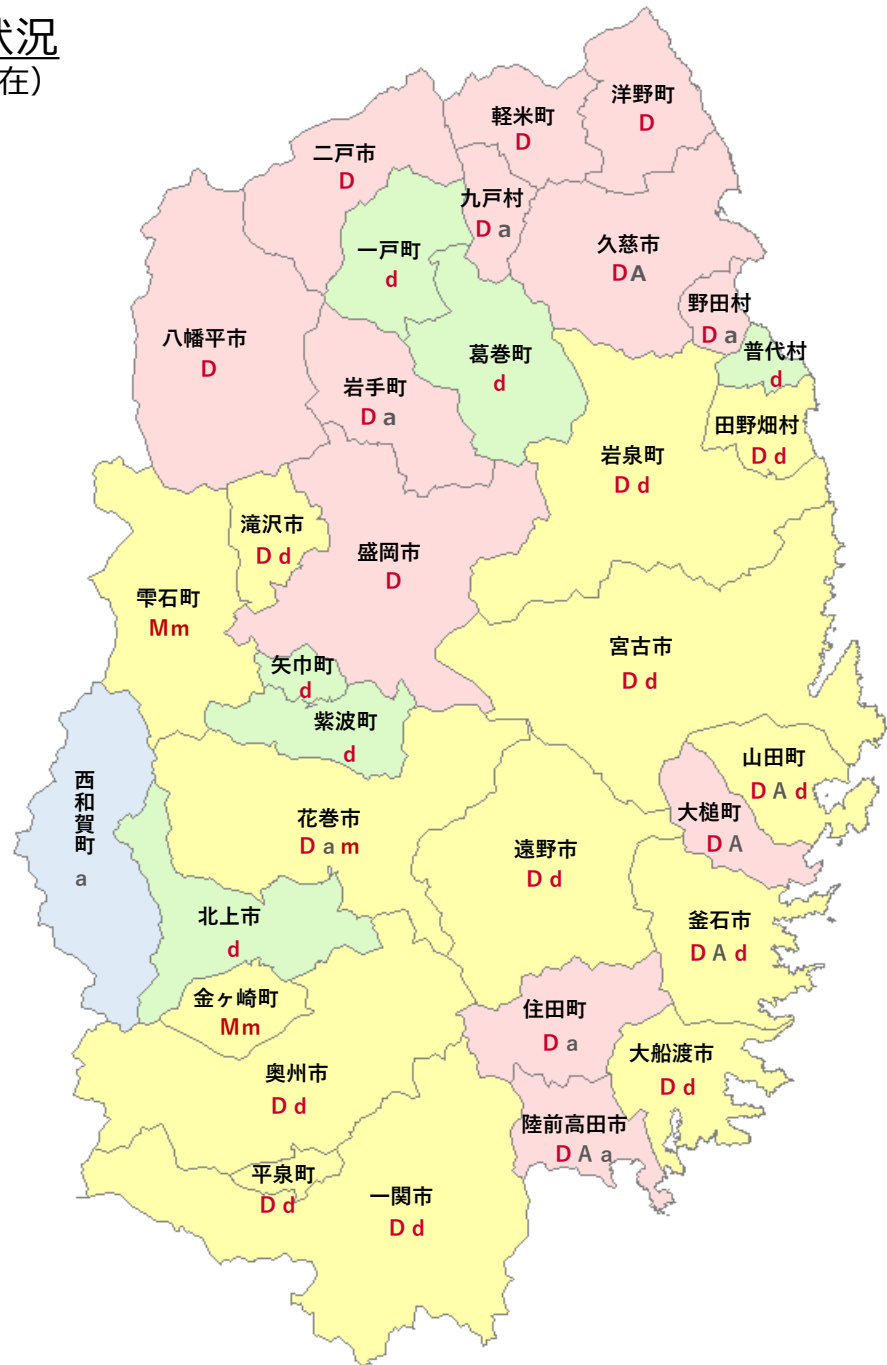

青森県内の市町村防災行政無線の整備状況

(令和5年3月31日現在)

凡例

<システムの種類>

D : 同報系デジタル **d** : 移動系デジタル
A : 同報系アナログ **a** : 移動系アナログ
M : 同報系MCA **m** : 移動系MCA

<デジタル化の現状>

同報系・移動系共にデジタル化
 同報系のみデジタル化
 移動系のみデジタル化
 未デジタル化又は未整備

岩手県内の市町村防災行政無線の整備状況

(令和5年3月31日現在)

凡例

<システムの種類>

D : 同報系デジタル **d** : 移動系デジタル
A : 同報系アナログ **a** : 移動系アナログ
M : 同報系MCA **m** : 移動系MCA

<デジタル化の現状>

 同報系・移動系共にデジタル化
 同報系のみデジタル化
 移動系のみデジタル化
 未デジタル化又は未整備

秋田県内の市町村防災行政無線の整備状況

(令和5年3月31日現在)