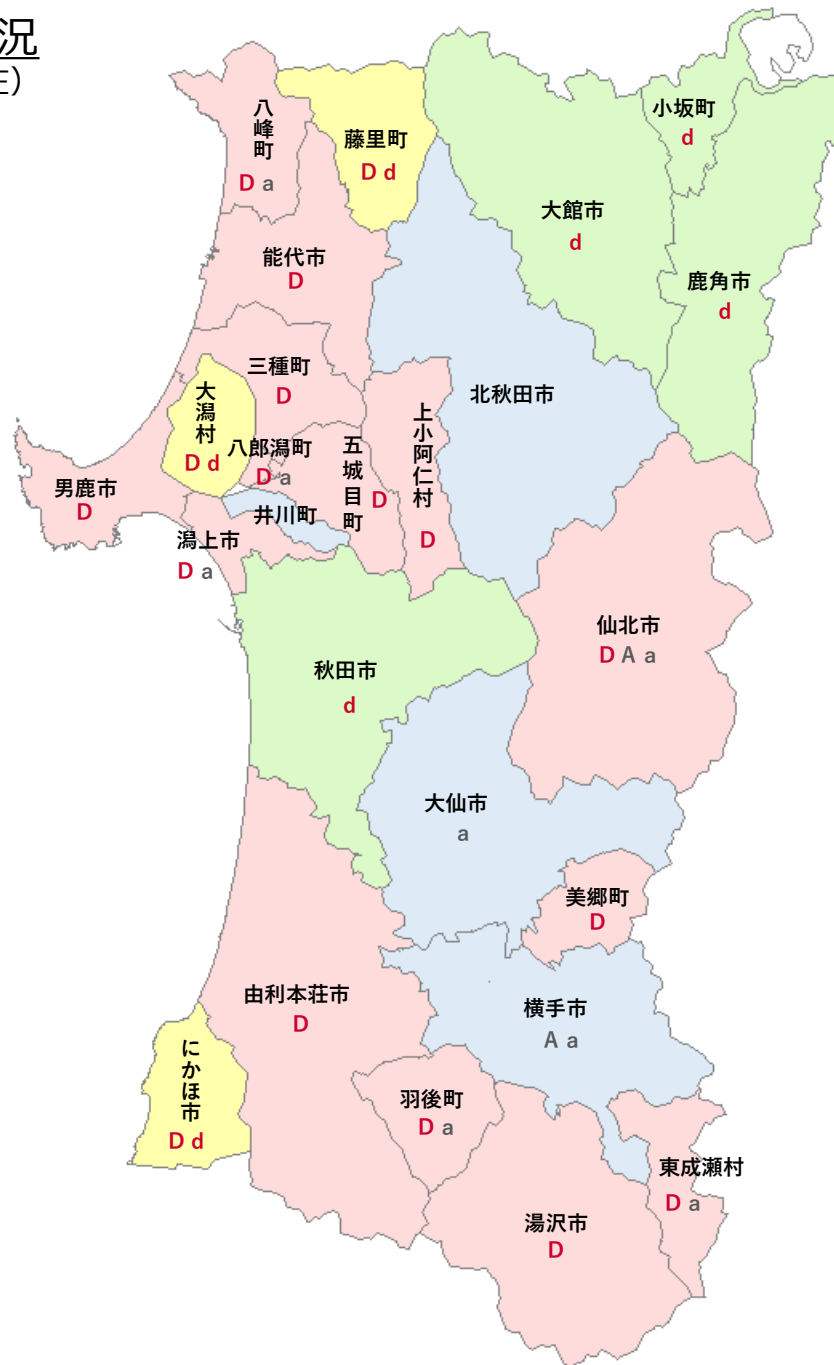

秋田県内の市町村防災行政無線の整備状況

(令和5年3月31日現在)

凡例

<システムの種類>

D : 同報系デジタル   **d** : 移動系デジタル
A : 同報系アナログ   **a** : 移動系アナログ
M : 同報系MCA   **m** : 移動系MCA

<デジタル化の現状>

- 同報系・移動系共にデジタル化
- 同報系のみデジタル化
- 移動系のみデジタル化
- 未デジタル化又は未整備