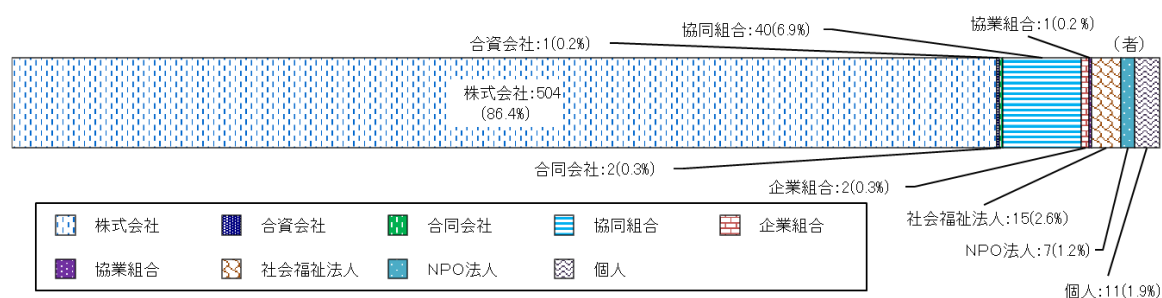

3 特定信書便事業者の事業概況

(1) 特定信書便事業者が他に行う主たる事業

○ 特定信書便事業者が他に行う主な事業を見ると、貨物運送業が436者と大多数を占め、次いで警備業38者、障害者福祉事業・建物サービス業17者の順となっている。

図表 3-1 主要業種別の特定信書便事業者数（令和4年度末）

業種別	事業者数	業種別	事業者数
貨物運送業	436	製造業	5
警備業	38	廃棄物処理業	5
障害者福祉事業	17	不動産業	4
建物サービス業	17	専門・技術サービス業	4
卸売業、小売業	10	労働者派遣業	3
情報通信業	6	生活関連サービス業	2
旅客運送業	6	倉庫業	1
運輸に附帯するサービス業	6	飲食サービス業	1
建設業	5	その他サービス業	17
		計	583

(2) 特定信書便事業者の経営形態

○ 特定信書便事業者の経営形態を見ると、会社形態（株式会社、合資会社及び合同会社）が507者で、全体の86.9%を占める。会社形態以外の法人では、協同組合が40者（6.9%）、社会福祉法人が15者（2.6%）、NPO法人が7者（1.2%）等となっている。また、個人でも11者（1.9%）が参入している。

図表 3-2-1 経営形態別の特定信書便事業者数及び割合（令和4年度末）