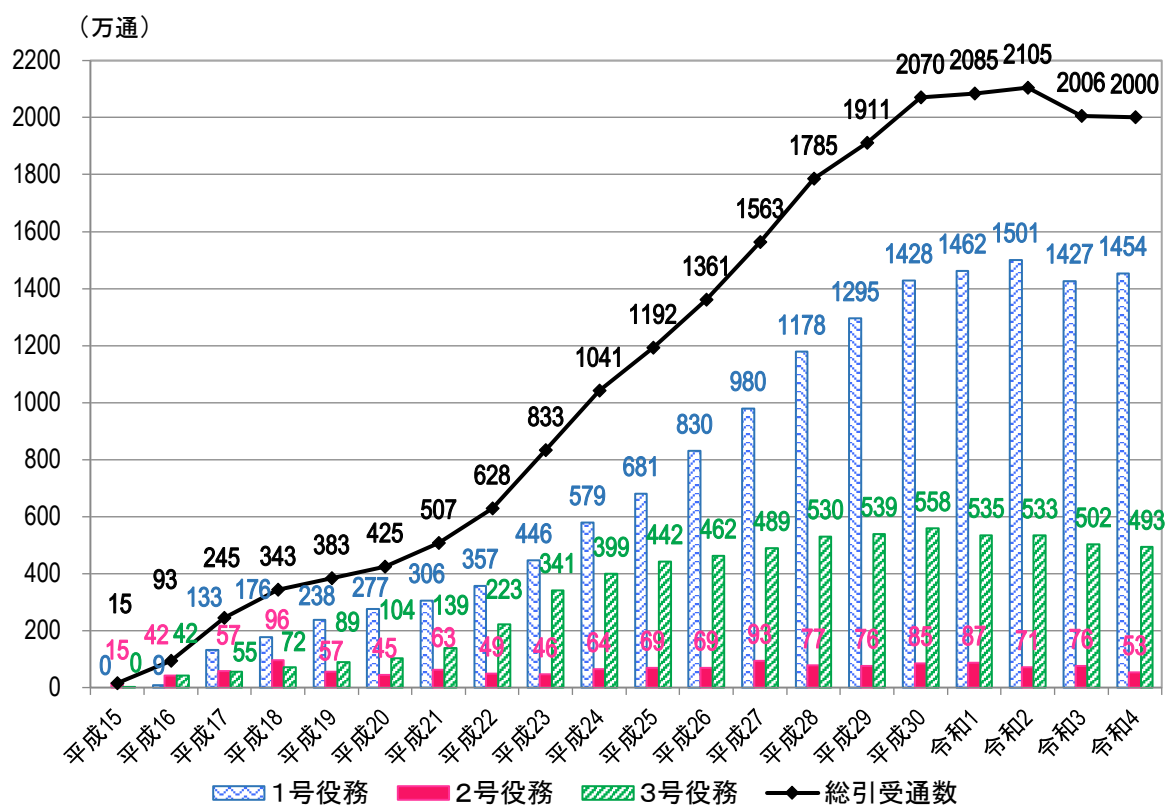

特定信書便事業の現況

「民間事業者による信書の送達に関する法律」（信書便法）が、平成15年4月1日に施行され、20年が経過。この間、「一般信書便事業※1」への参入はないものの、「特定信書便事業※2」への参入は着実に増加。

令和4年度末現在の特定信書便事業への参入実績等は次のとおり。

※1 提供するサービスのうちに、小型・軽量の信書便物（長さ40cm、幅30cm、厚さ3cm以下で、重量250g以下）を全国均一料金で全国において引き受け、国内において原則4日以内に送達するサービスを含む事業。

図表1 特定信書便事業者数及び役務別提供事業者数※の推移（年度末）

※ 複数の役務を提供する事業者があるため、役務別提供事業者数の合計と特定信書便事業者数は一致しない。

2 特定信書便事業の取扱実績

(1) 引受通数

○ 令和4年度の総引受通数は約2,000万通（前年度から約6万通減（0.3%減））。

- ・ 1号役務：約1,454万通（約27万通増（1.9%増））
- ・ 2号役務：約53万通（約23万通減（30.3%減））
- ・ 3号役務：約493万通（約9万通減（1.8%減））

図表 2-1 役務別特定信書便引受通数の推移（年度別）

(2) 売上高

○ 令和4年度の売上高総額は約181億円（前年度から約2億円減（1.1%減））。

- ・ 1号役務：約103.2億円（約0.6億円増（0.6%増））
- ・ 2号役務：約2.3億円（約0.2億円減（8.0%減））
- ・ 3号役務：約75.5億円（約2.5億円減（3.2%減））

図表 2-2 役務別特定信書便売上高の推移（年度別）

3 特定信書便事業者の事業概況