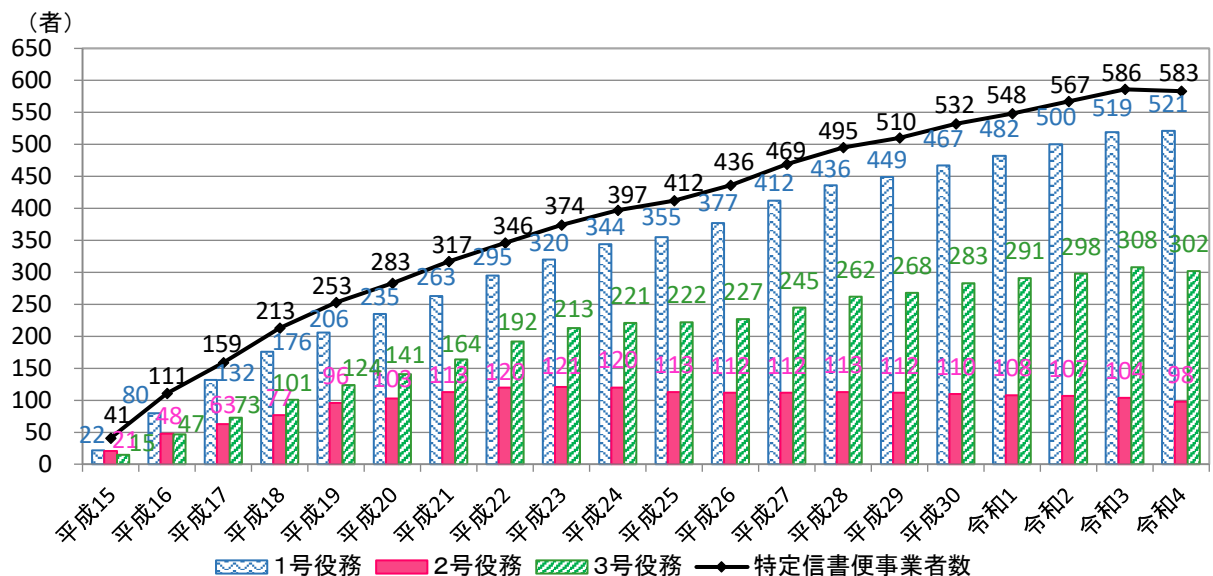

特定信書便事業の現況

「民間事業者による信書の送達に関する法律」（信書便法）が、平成15年4月1日に施行され、20年が経過。この間、「一般信書便事業※1」への参入はないものの、「特定信書便事業※2」への参入は着実に増加。

令和4年度末現在の特定信書便事業への参入実績等は次のとおり。

※1 提供するサービスのうちに、小型・軽量の信書便物（長さ40cm、幅30cm、厚さ3cm以下で、重量250g以下）を全国均一料金で全国において引き受け、国内において原則4日以内に送達するサービスを含む事業。

※2 以下のサービスのみを提供する事業。

- ① 1号役務：長さ・幅・厚さの合計が73cmを超え、又は重量が4kgを超える信書便物を送達するサービス
- ② 2号役務：差し出された時から3時間以内に信書便物を送達するサービス
- ③ 3号役務：料金の額が800円を超える信書便物を送達するサービス

1 特定信書便事業者数の推移

○ 令和4年度末の特定信書便事業者数は583者（前年度末から3者減）。

- ・ 1号役務：521者（2者増）
- ・ 2号役務：98者（6者減）
- ・ 3号役務：302者（6者減）

図表1 特定信書便事業者数及び役務別提供事業者数※の推移（年度末）

※ 複数の役務を提供する事業者があるため、役務別提供事業者数の合計と特定信書便事業者数は一致しない。