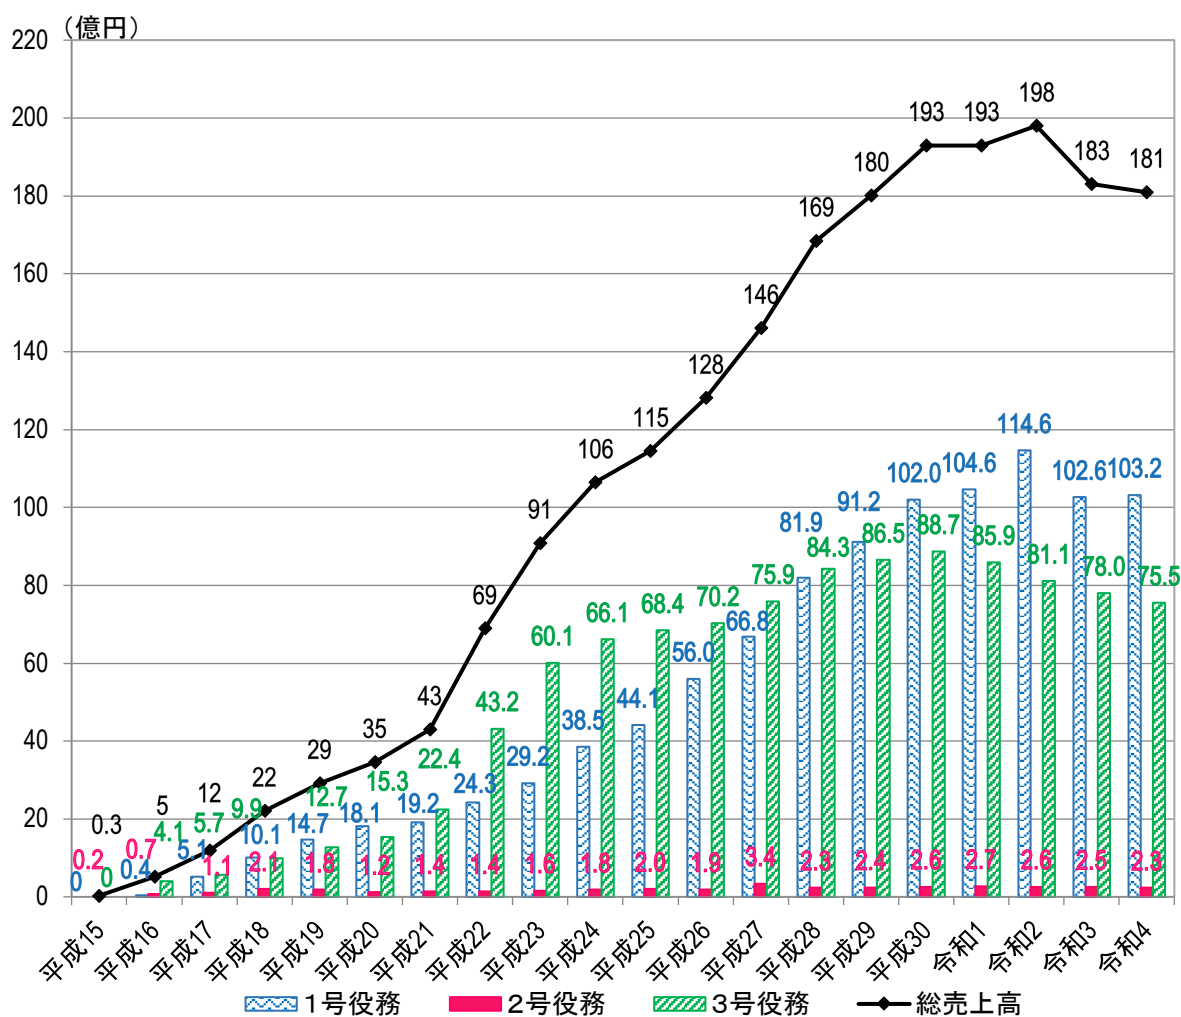

図表1 特定信書便事業者数及び役務別提供事業者数※の推移（年度末）

※ 複数の役務を提供する事業者があるため、役務別提供事業者数の合計と特定信書便事業者数は一致しない。

2 特定信書便事業の取扱実績

(1) 引受通数

○ 令和4年度の総引受通数は約2,000万通（前年度から約6万通減（0.3%減））。

- ・ 1号役務：約1,454万通（約27万通増（1.9%増））
- ・ 2号役務：約53万通（約23万通減（30.3%減））
- ・ 3号役務：約493万通（約9万通減（1.8%減））

図表 2-1 役務別特定信書便引受通数の推移（年度別）

(2) 売上高

○ 令和4年度の売上高総額は約181億円（前年度から約2億円減（1.1%減））。

- ・ 1号役務：約103.2億円（約0.6億円増（0.6%増））
- ・ 2号役務：約2.3億円（約0.2億円減（8.0%減））
- ・ 3号役務：約75.5億円（約2.5億円減（3.2%減））

図表 2-2 役務別特定信書便売上高の推移（年度別）

3 特定信書便事業者の事業概況