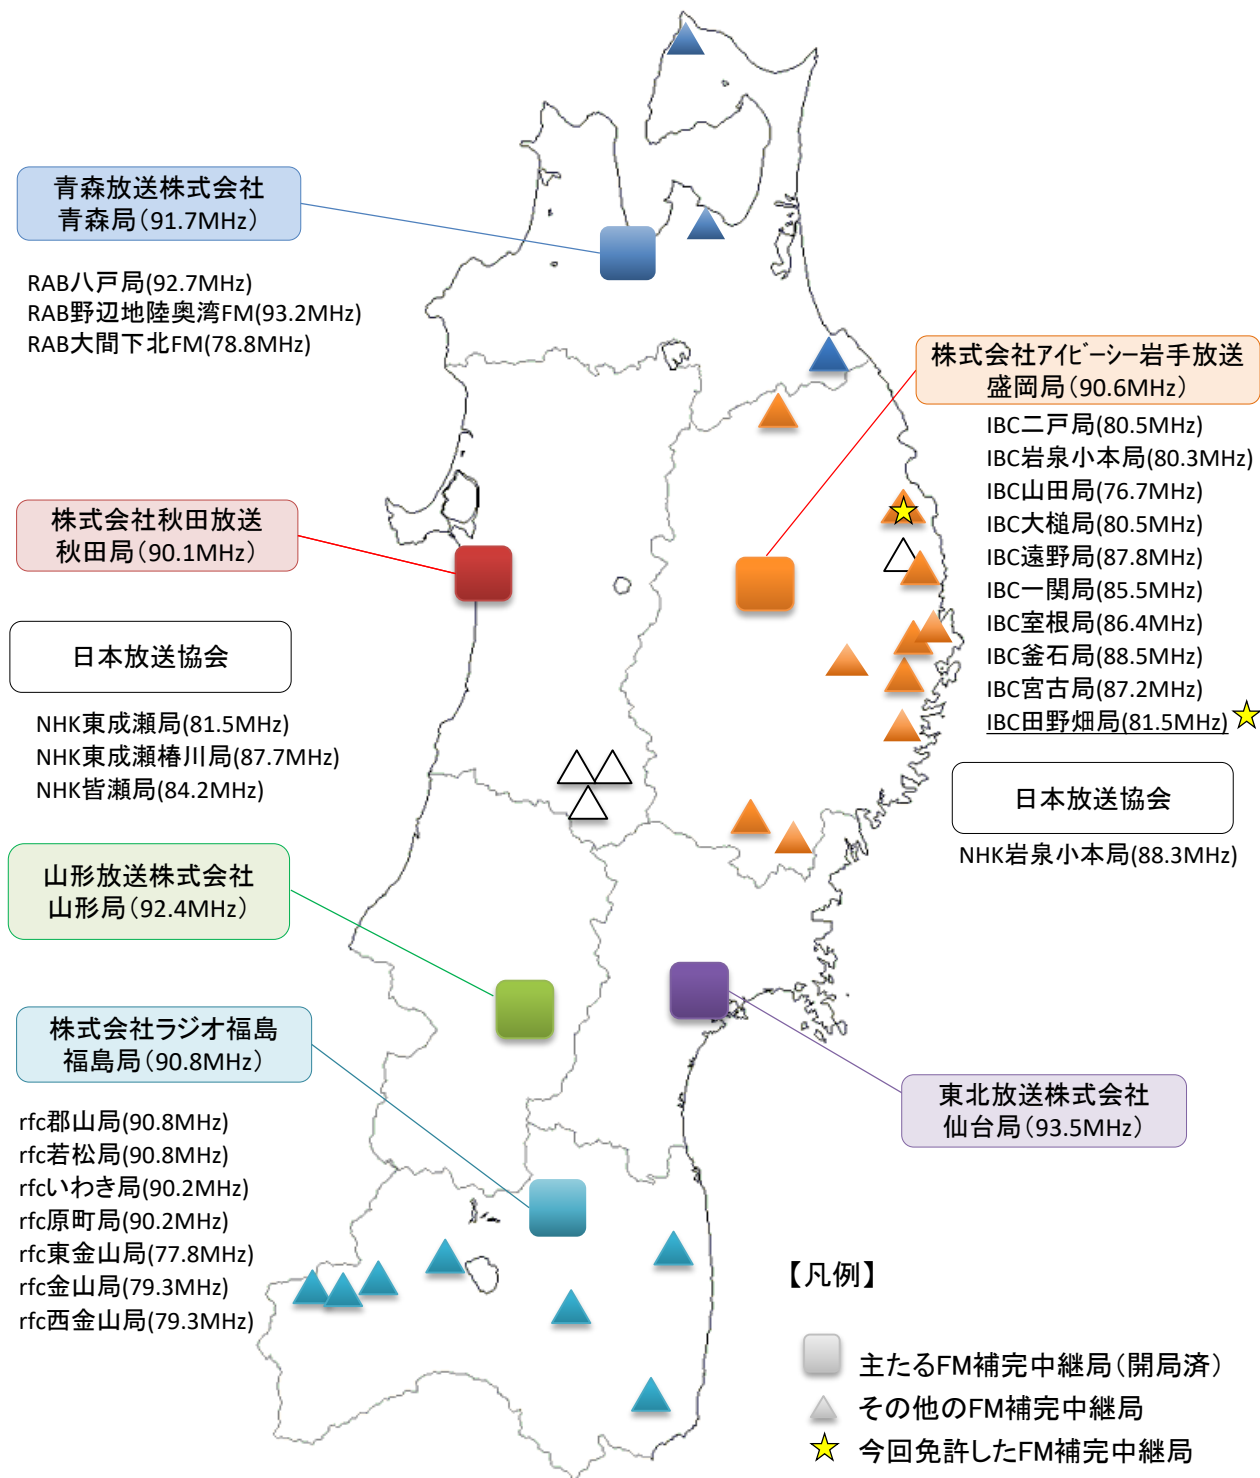

FM補完中継局の開局状況

※ FM補完中継局はAMラジオ放送の「親局」を補完する「主たるFM補完中継局」と、「中継局」を補完する「その他のFM補完中継局」に分けられます。