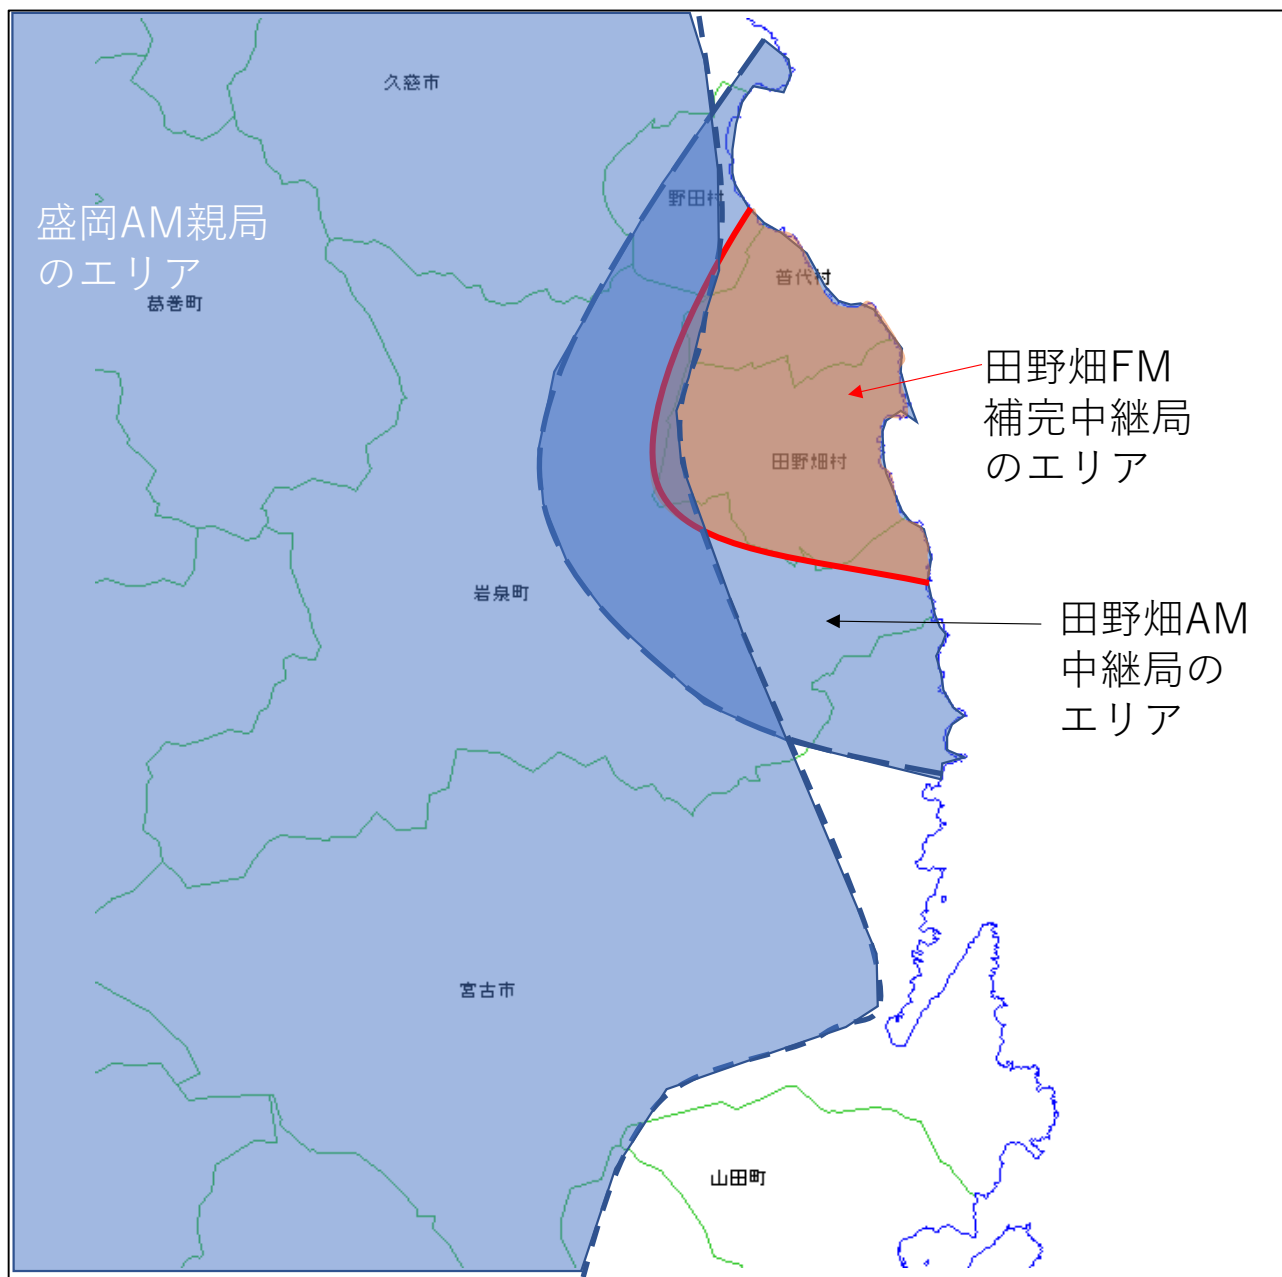

# 放送エリアの目安

 田野畑FM補完中継局  
(アイビージー岩手放送 81.5MHz)

※聴取可能な目安として0.25mV/mのエリアを記載しています  
(エリア内であっても、地形や建築物等により電波が遮られ、聴取できない場合があります)