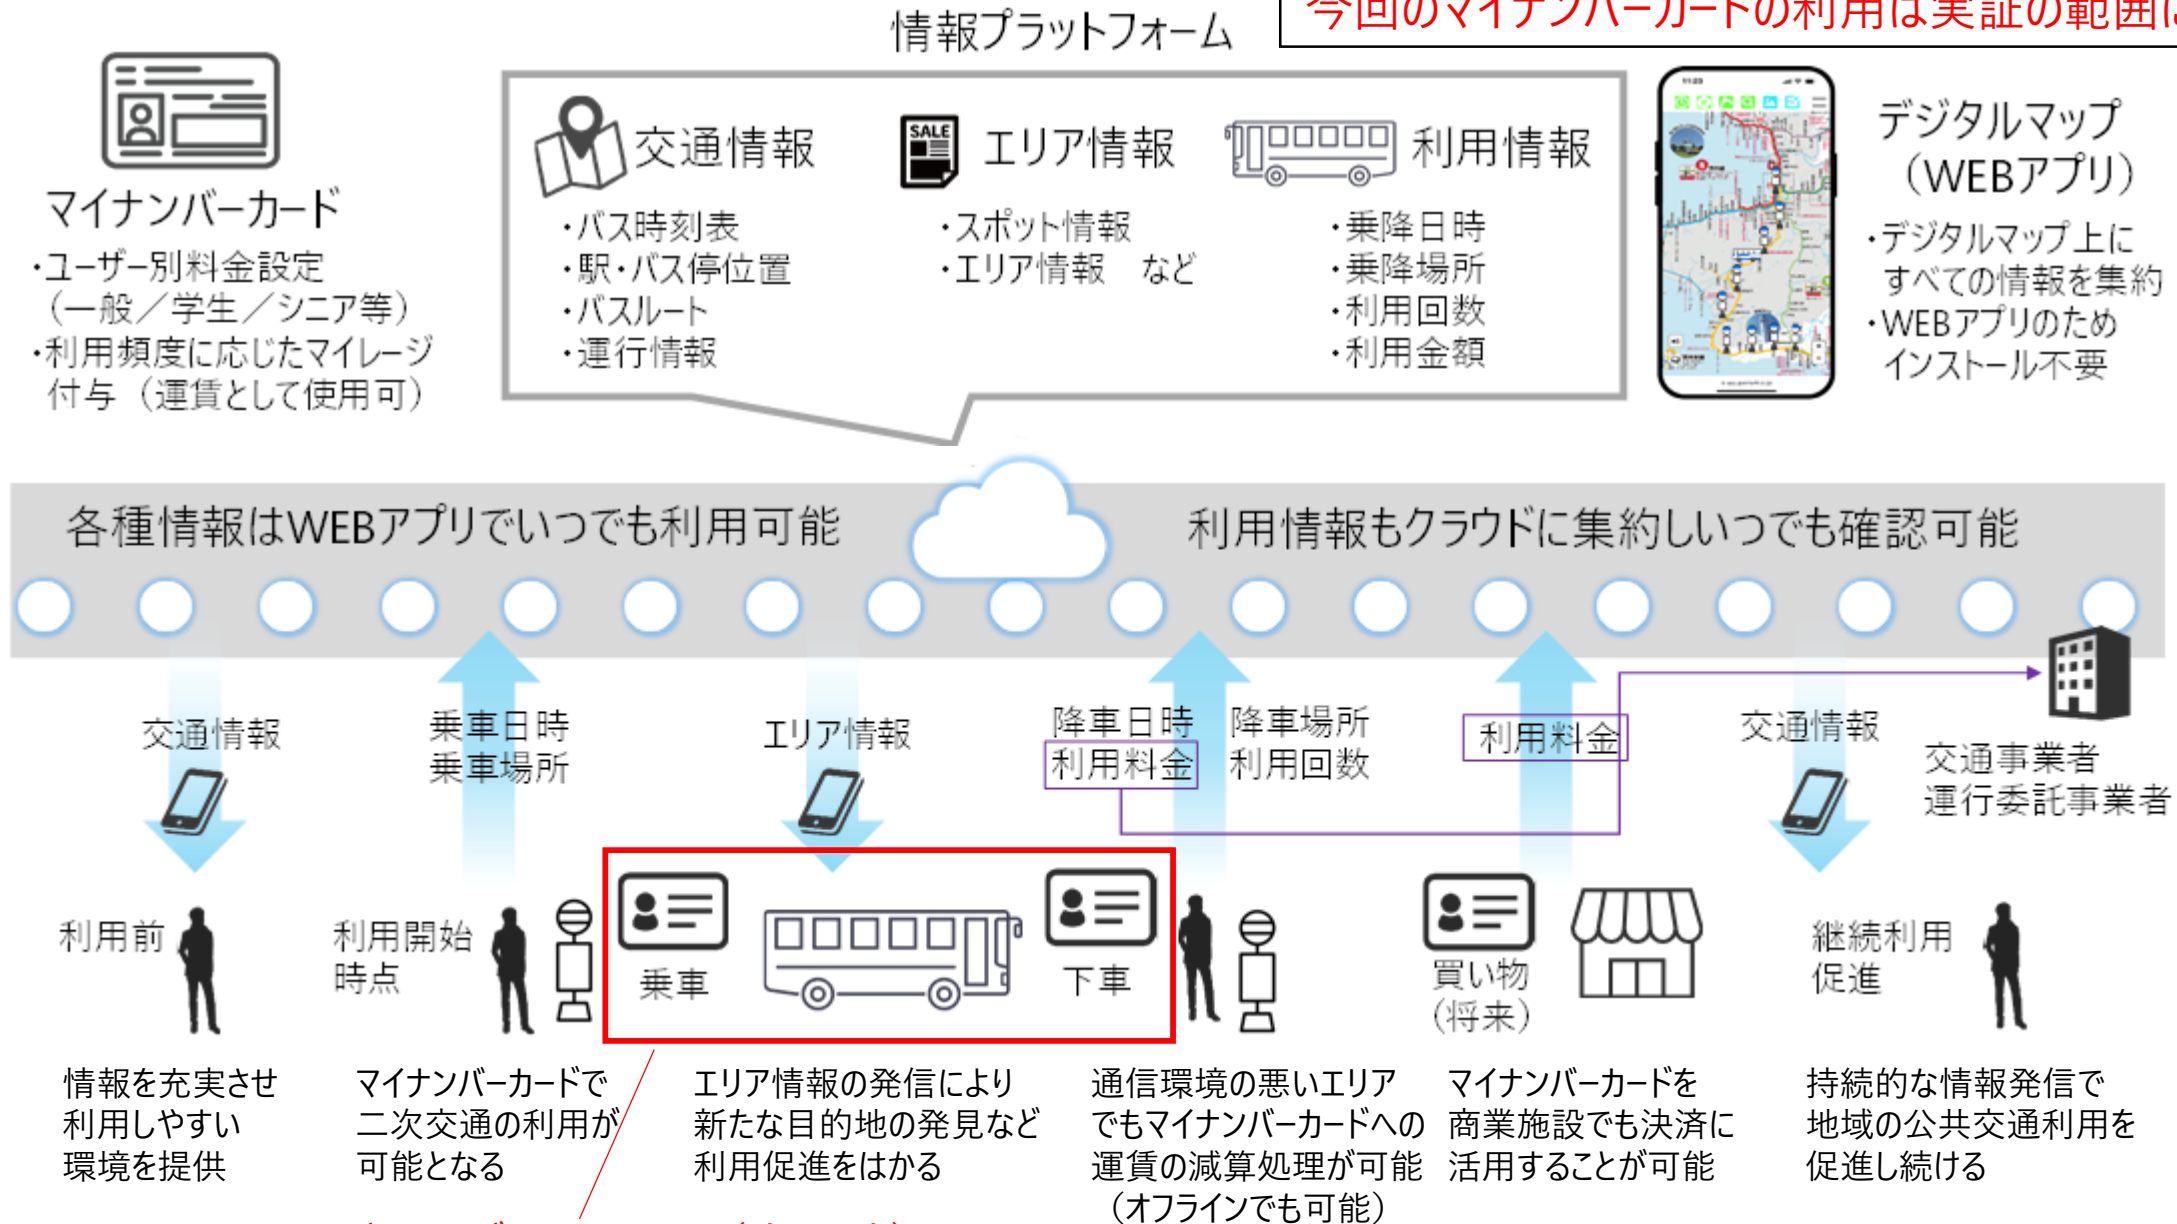

「マイナンバーカード決済及び情報プラットフォーム導入による広域連携かつ持続可能な移動サービス活性化事業」

今回のマイナンバーカードの利用は実証の範囲に限る

マイナンバーカード利用場面（実証時）