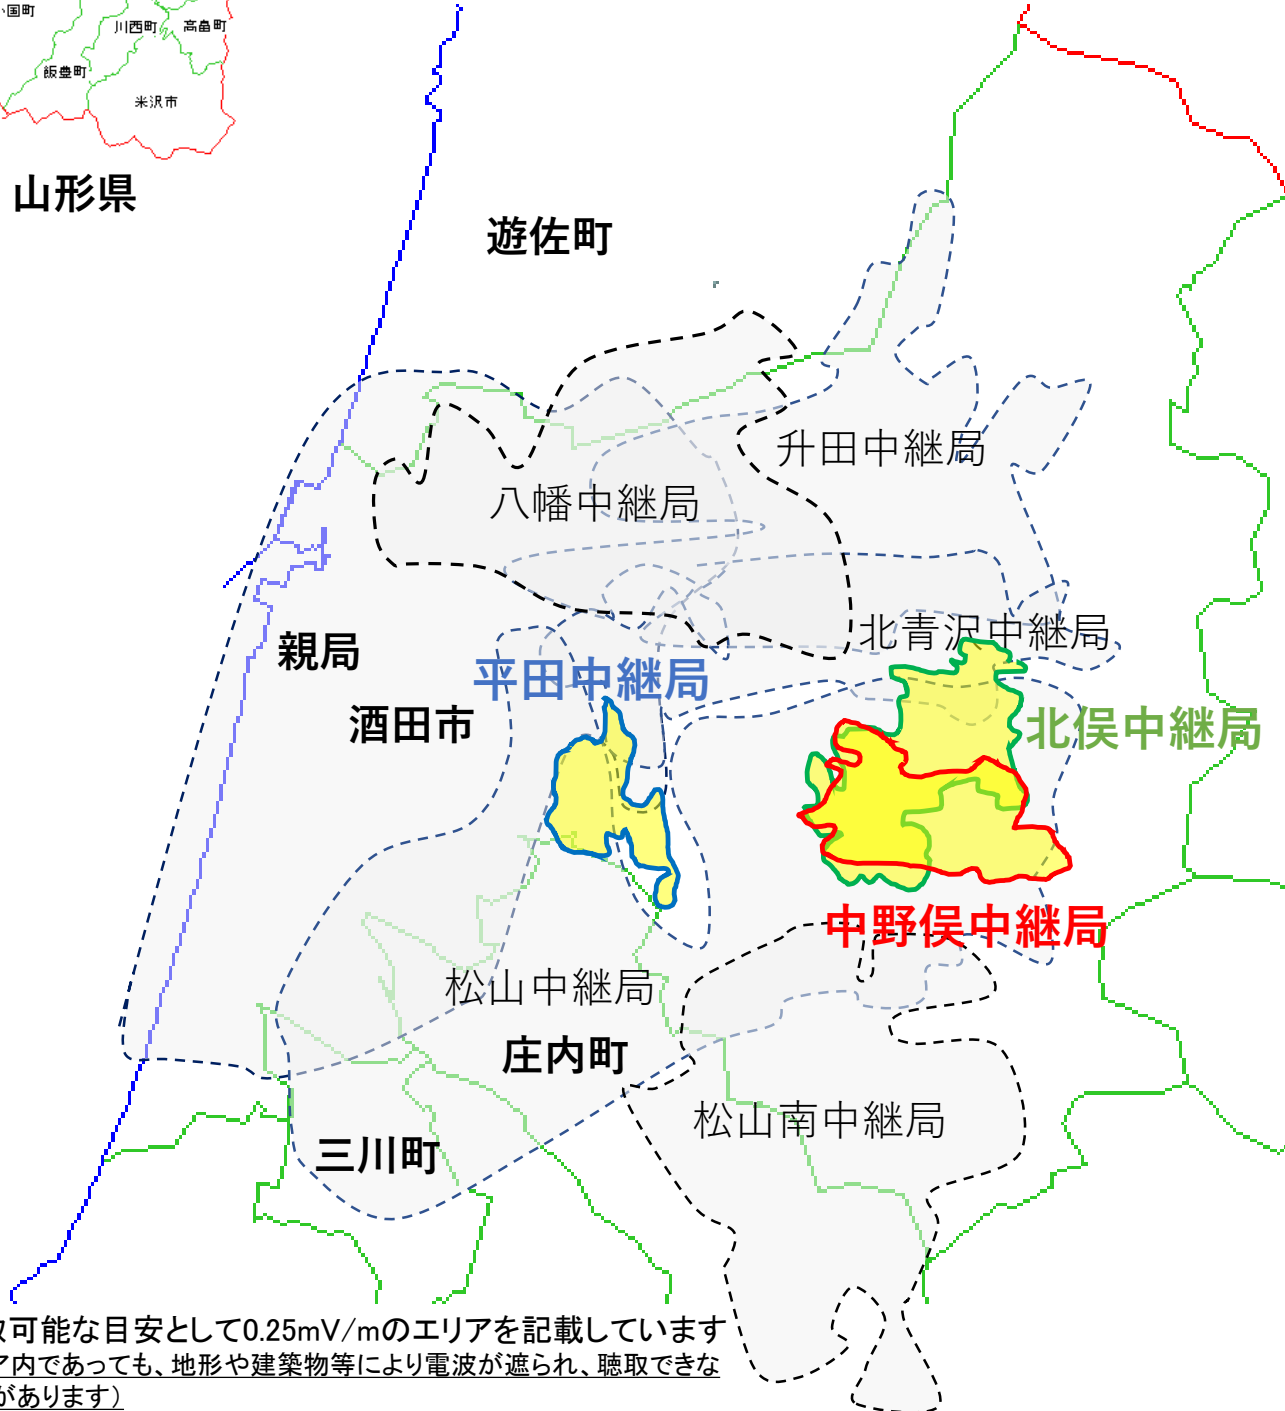

放送エリアの目安

山形県

- 平田中継局
- 中野俣中継局
- 北俣中継局
- 既存の親局及び中継局

※聴取可能な目安として0.25mV/mのエリアを記載しています
 (エリア内であっても、地形や建築物等により電波が遮られ、聴取できない場合があります)