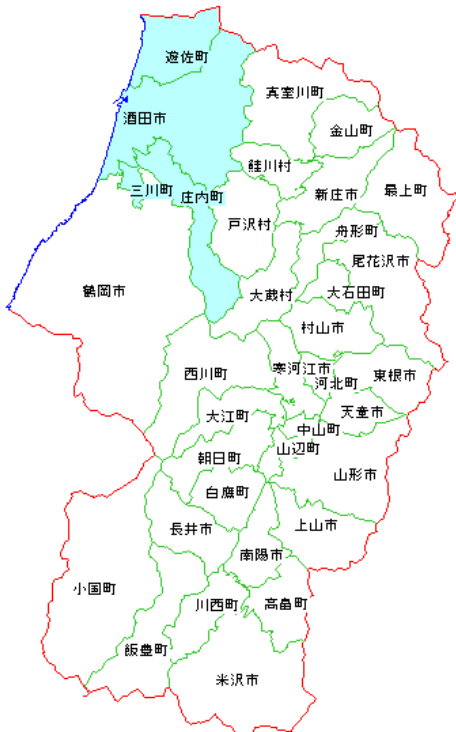

放送エリアの目安

山形県

- 平田中継局
- 中野俣中継局
- 北俣中継局
- 既存の親局及び中継局

※聴取可能な目安として0.25mV/mのエリアを記載しています
 (エリア内であっても、地形や建築物等により電波が遮られ、聴取できない場合があります)