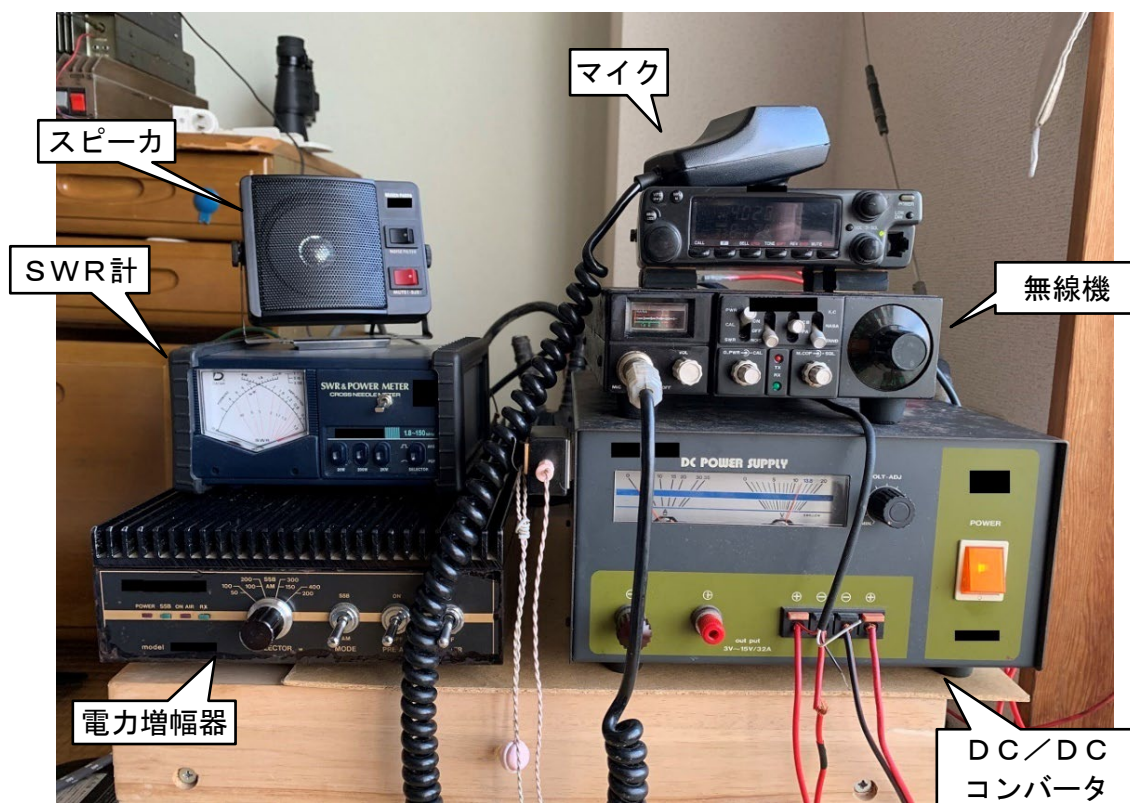

令和6年1月25日
大分県日出町での共同取締りの状況

＜設置されていた無線機等＞

(被疑者宅)

(注) SWR計：給電線の定在波比を測定する機器（送信された電波がアンテナから効率よく放射されているかを測定する機器）